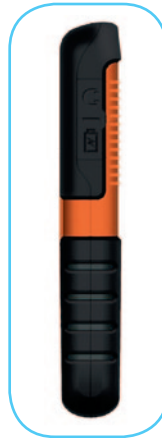

DAS HANDY FÜR EXTREME EINSÄTZE

OUTLIMITS®

DSS

Orange

Schwarz

Wasserdicht

Dual-SIM

Stoßgeschützt

IP57

Bluetooth

SOS-Taste

Taschenlampe

Produktbilder

Technische Daten:

KOMMUNIKATION

Netzwerkfrequenz GSM 900/1800MHz

MAßE

Abmessungen (mm) 120 x 60 x 20

Gewicht inklusive Batterie 115 gr

ANZEIGE

Maße 1.77" Zoll LCM

Auflösung 160 x 128

Bildschirmmaterial 262K, TFT

KAMERA