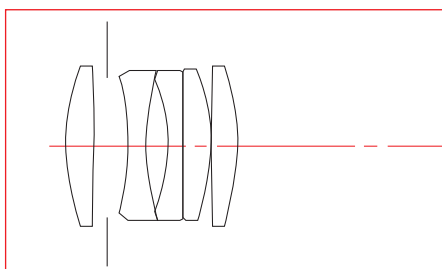

Lieferumfang

Frontdeckel	Art.-Nr. 31702
Rückdeckel	Art.-Nr. 31006

Optionales Zubehör

Softbag	Art.-Nr. 33944
Gegenlichtblende MH-RB49	Art.-Nr. 38742

Objektiv **smc PENTAX DA 40 mm /2,8 AL Limited Edition**

Objektivanschluss	PENTAX KAF-Bajonett-Metall
Bildwinkel	39°
Konstruktion	5 Elemente / 4 Gruppen
Blendensteuerung	Voll Automatik
Kleinste Blende	22
Belichtungsmessung	TTL-Offenblenden-Messung
Entfernungseinstellbereich	0,40 m - ∞
Abbildungsmaßstab	ca. 1:7,7 (0,13x)
Filtergröße	49 mm

PENTAX