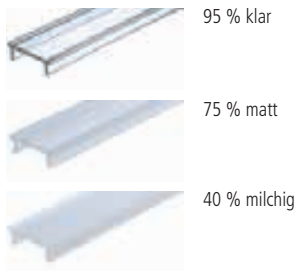

Abdeckungen

Endkappen (Set, 2 Stück)

P-01-10 - Plan

983010	1 m	6,50 €
983011	2 m	13,00 €
983012	1 m	6,50 €
983013	2 m	13,00 €
983014	1 m	6,50 €
983015	2 m	13,00 €

978010

3,60 €

weiß

978011