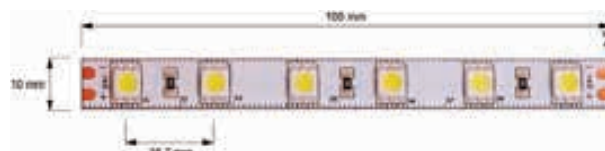

passende Profile