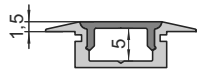

Abdeckungen

Endkappen (Set, 2 Stück)

P-01-08 - Plan