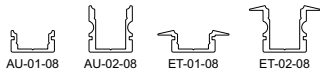

passende Profile