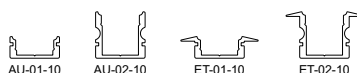

passende Profile