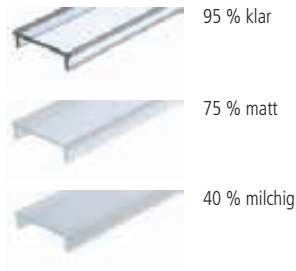

Halteklammer - 15

987008	Set, 2 Stück	3,60 €
---------------	--------------	---------------

Abdeckungen

Endkappen (Set, 2 Stück)

P-01-15 - Plan

983030	1 m	7,50 €
983031	2 m	15,00 €
983032	1 m	7,50 €
983033	2 m	15,00 €
983034	1 m	7,50 €
983035	2 m	15,00 €