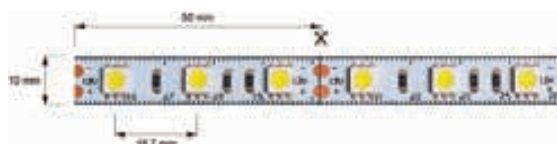

passende Profile