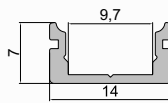

Profil AU-01-08

flaches U-Profil für 8 - 9,3 mm LED Stripes

970000	1 m, Aluminium eloxiert	11,00 €
970001	2 m, Aluminium eloxiert	22,00 €

970002	1 m, matt-schwarz gebürstet	14,00 €
970003	2 m, matt-schwarz gebürstet	28,00 €

970004	1 m, matt-weiß	12,00 €
970005	2 m, matt-weiß	24,00 €

970006	1 m, Aluminium gebürstet	12,50 €
970007	2 m, Aluminium gebürstet	25,00 €

Halteklammer - 08

987002	Set, 2 Stück	3,60 €