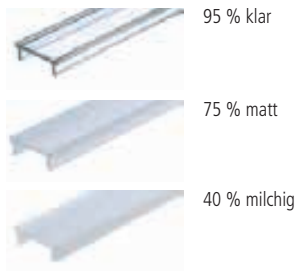

Abdeckungen

Endkappen (Set, 2 Stück)

P-01-10 - Plan

983010	1 m	6,50 €
983011	2 m	13,00 €
983012	1 m	6,50 €
983013	2 m	13,00 €
983014	1 m	6,50 €
983015	2 m	13,00 €

978090	3,60 €		weiß
978091	3,60 €		grau
978092	3,60 €		schwarz