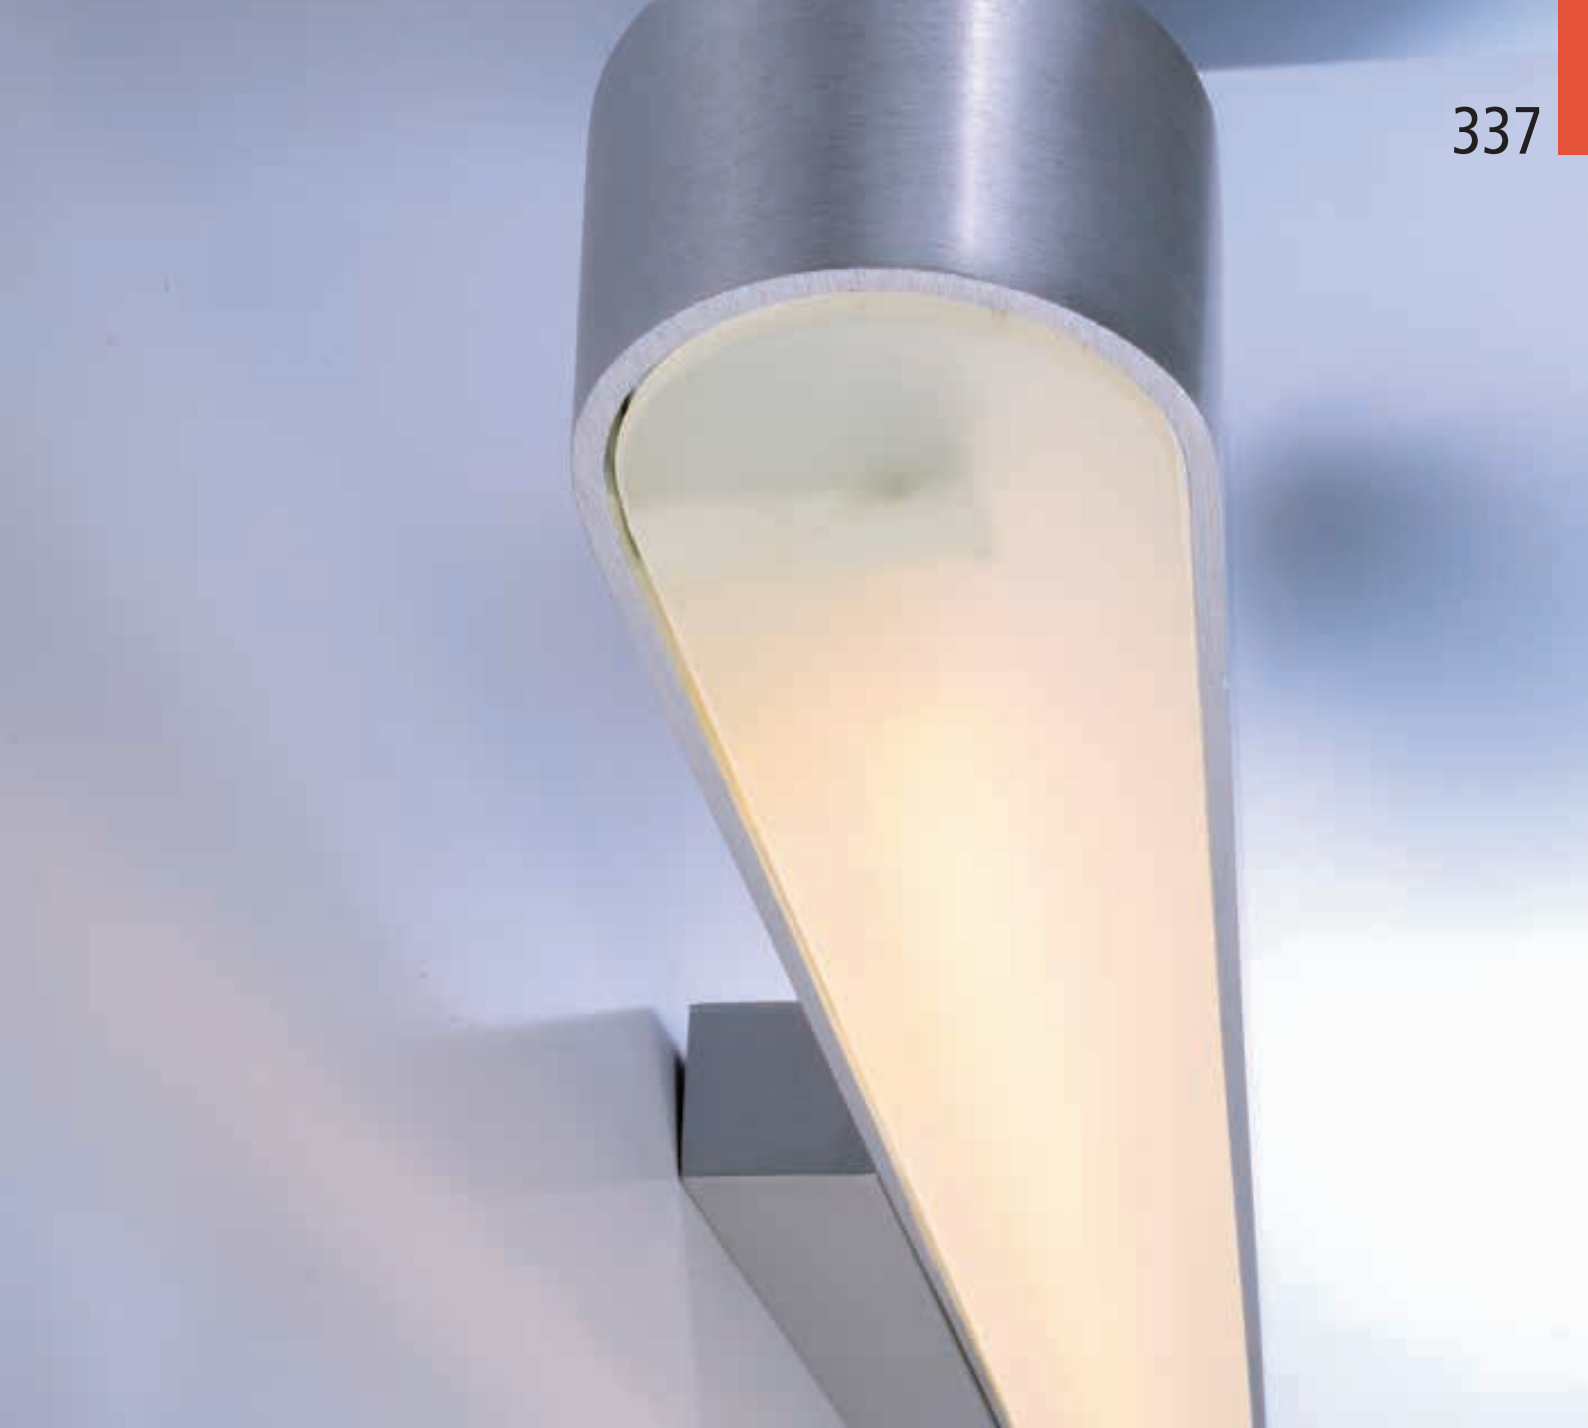

Redonda

Aluminium, gebürstet
Glas satiniert

341121 4000 K (1200 lm)

109,00 €

Passendes Leuchtmittel:

162054 Philips T5 / 14W / 840

7,00 €

230V

T5

G5

14W

INKLUSIVE
LAMPPE
WECHSELBAR

INKLUSIVE
EVG

630 mm B
85 mm H
45 mm T

A+

NW