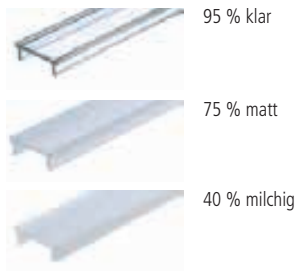

930010 4 Profile, 11 Abdeckungen

50,00 €

Abdeckungen

Endkappen (Set, 2 Stück)

P-01-10 - Plan

983010	1 m	6,50 €
983011	2 m	13,00 €
983012	1 m	6,50 €
983013	2 m	13,00 €
983014	1 m	6,50 €
983015	2 m	13,00 €

978130	3,60 €	weiß
978131	3,60 €	grau
978132	3,60 €	schwarz