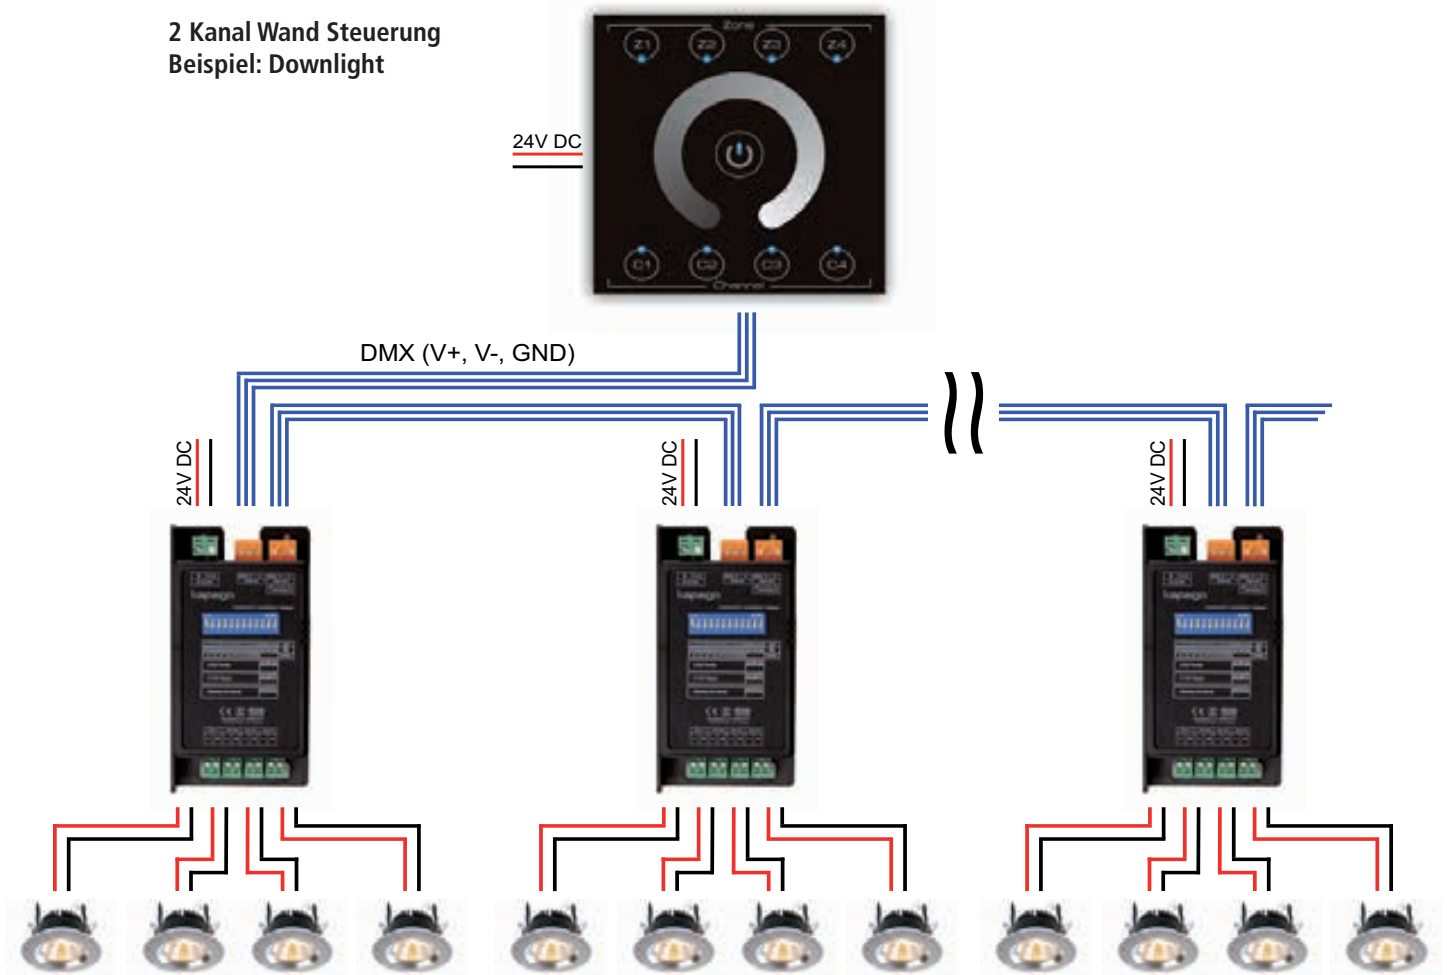

2 Kanal Wand Steuerung
Beispiel: Downlight