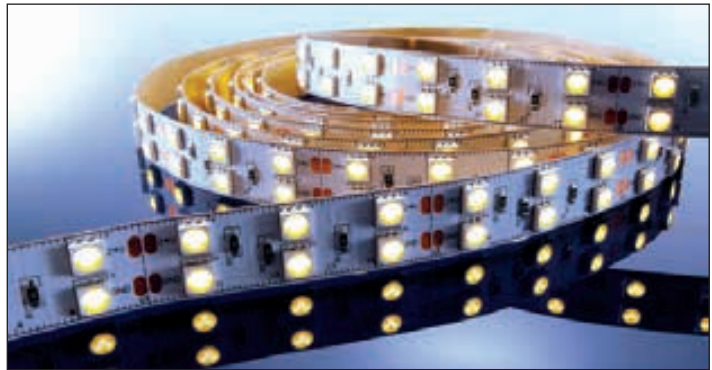

passende Profile

FLEXIBLER LED-STRIBE

Betriebsspannung	12V DC
LED Reihen	1
Anzahl Kanäle	1
LED Typ	SMD 5050
Abstrahlverhalten LED	120°
Befestigung	Klebeband Rückseite
Verbindung Stripe	2 Kabel (V-, V+)
Arbeitstemperatur	-15°C - +50°C
Schnittmöglichkeit	nach 14 mm / 1 LED

passende Profile

STRIPES FLEXIBEL 24V DC-EINZELFARBEN

Betriebsspannung	24V DC
LED Reihen	1
Anzahl Kanäle	1
LED Typ	SMD 5152
Abstrahlverhalten LED	120°
Befestigung	Klebeband Rückseite
Verbindung Stripe	2 Kabel (V-, V+)
Arbeitstemperatur	-15°C - +50°C
Schnittmöglichkeit	nach 62 mm / 6 LED

passende Profile

FLEXIBLER LED-STRIBE

Betriebsspannung	24V DC
LED Reihen	2
Anzahl Kanäle	1
LED Typ	SMD 5050
Abstrahlverhalten LED	120°
Befestigung	Klebeband Rückseite
Verbindung Stripe	2 Kabel (V-, V+)
Arbeitstemperatur	-15°C - +50°C
Schnittmöglichkeit	nach 50 mm / 6 LED

passende Profile

FLEXIBLER LED-STRIBE

Betriebsspannung	24V DC
LED Reihen	3
Anzahl Kanäle	1
LED Typ	SMD 5050
Abstrahlverh. LED	120°
Befestigung	Klebeband Rückseite
Verbindung Stripe	2 Kabel (V-, V+)
Arbeitstemperatur	-15°C - +50°C
Schnittmöglichkeit	nach 25 mm / 6 LED