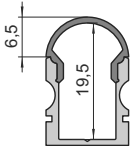

R-01-08 - Rund