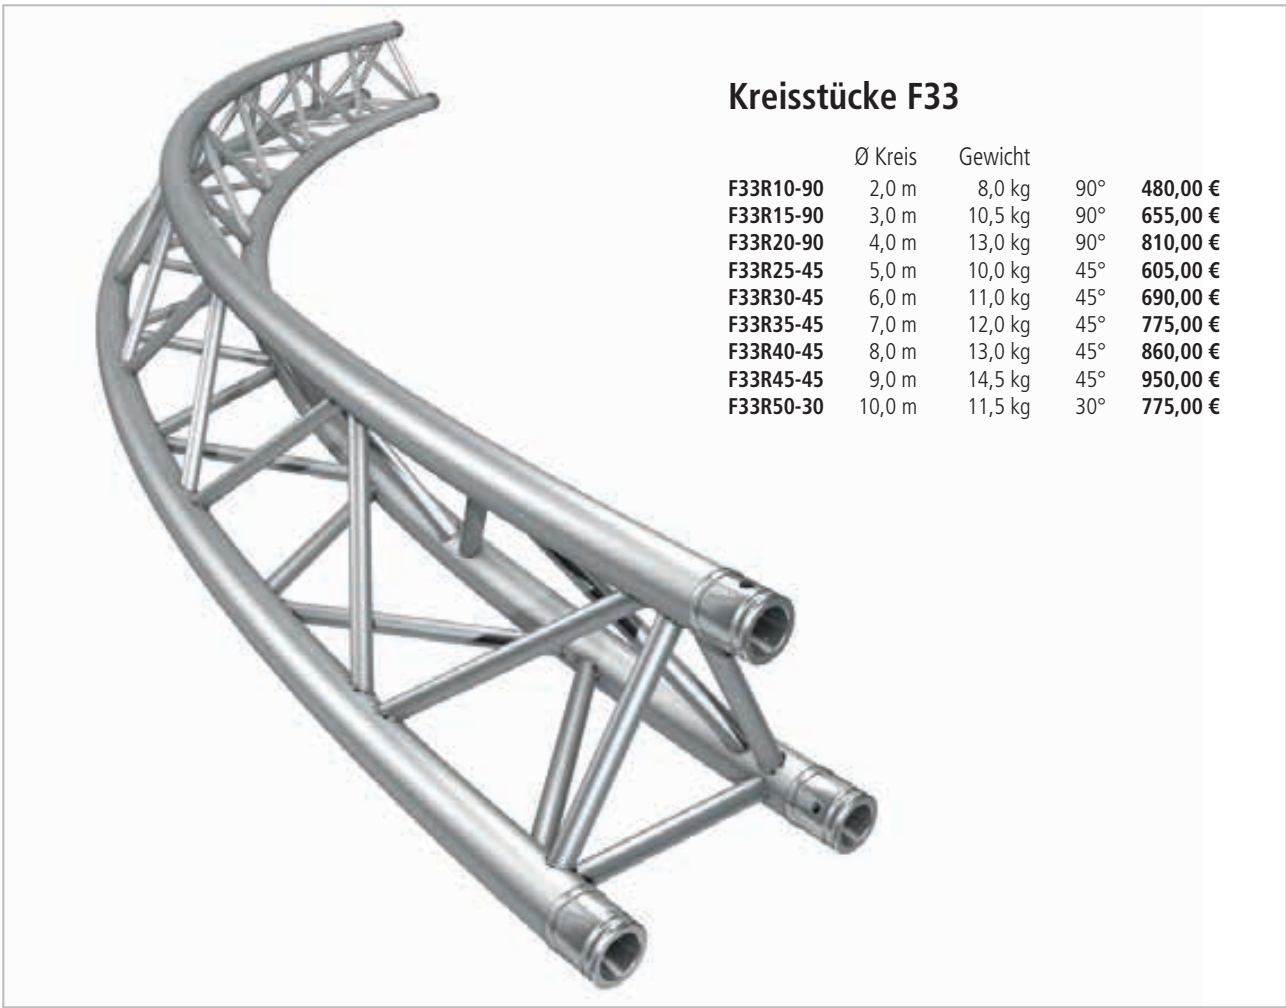

Kreisstücke F33

	Ø Kreis	Gewicht		
F33R10-90	2,0 m	8,0 kg	90°	480,00 €
F33R15-90	3,0 m	10,5 kg	90°	655,00 €
F33R20-90	4,0 m	13,0 kg	90°	810,00 €
F33R25-45	5,0 m	10,0 kg	45°	605,00 €
F33R30-45	6,0 m	11,0 kg	45°	690,00 €
F33R35-45	7,0 m	12,0 kg	45°	775,00 €
F33R40-45	8,0 m	13,0 kg	45°	860,00 €
F33R45-45	9,0 m	14,5 kg	45°	950,00 €
F33R50-30	10,0 m	11,5 kg	30°	775,00 €

45° Ecke C19 F33C19 320,00 € || 1000 / 1000 = 290	60° Ecke C20 F33C20 340,00 € || 1000 / 1000 = 290	90° Ecke C21 F33C21 230,00 € || 290 / 500 = 500	120° Ecke C22 F33C22 250,00 € || 290 / 500 = 500	135° Ecke C23 F33C23 245,00 € || 290 / 500 = 500
90° Ecke C24 F33C24 225,00 € || 290 / 500 = 500	90° Ecke C25 F33C25 225,00 € || 290 / 500 = 500	3-Weg Ecke C31 F33C31 360,00 € || 500 / 500 = 500	3-Weg Ecke C32 F33C32 360,00 € || 500 / 500 = 500	3-Weg Ecke C33 F33C33 360,00 € || 500 / 500 = 500
3-Weg Ecke C34 F33C34 360,00 € || 500 / 500 = 500	4-Weg Ecke C41 F33C41 415,00 € || 500 / 500 = 290	4-Weg Ecke C44 F33C44 435,00 € || 500 / 500 = 500	4-Weg Ecke C45 F33C45 435,00 € || 500 / 500 = 500	5-Weg Ecke C52 F33C52 515,00 € || 500 / 500 = 500
3-Weg Ecke T36 F33T36 310,00 € || 500 / 500 = 290	4-Weg Ecke T42 F33T42 425,00 € || 500 / 500 = 290	4-Weg Ecke T43 F33T43 420,00 € || 500 / 500 = 290	5-Weg Ecke C51 F33C51 515,00 € || 500 / 500 = 500	Baseplate F33BASE 65,00 € || 320 / 20 = 50