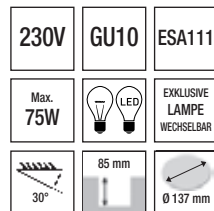

Einsatz ESA111

Aluminium, gebürstet

110110 25,00 €