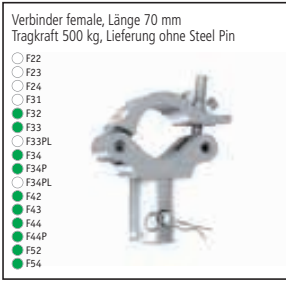

Trussaufnehmer (für 50 mm Rohr)
5034-1 45,00 €