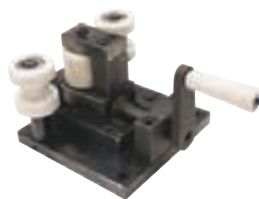

Biegemaschine

auch auf Mietbasis möglich

922030	449,00 €