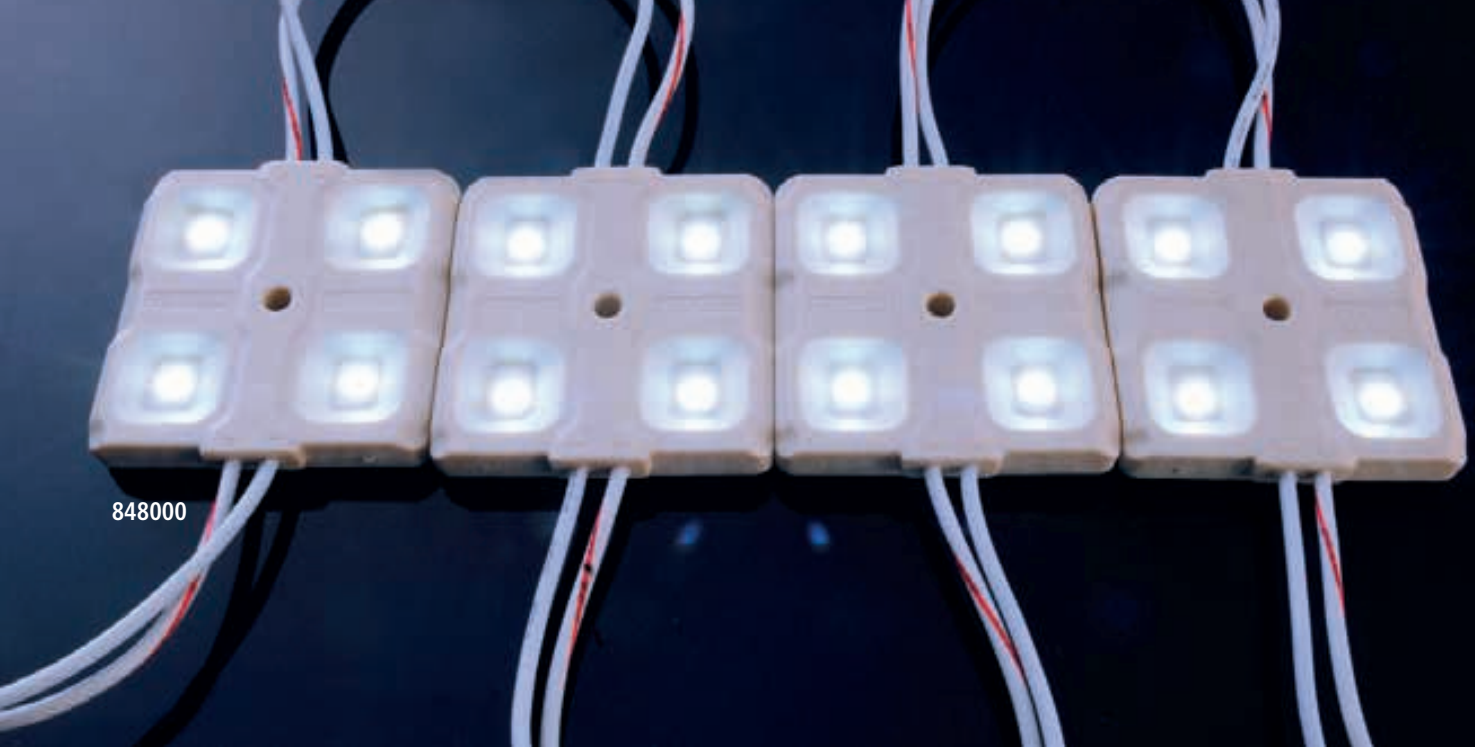

848000

kapego
LED

LED Modular Systeme in Kaltweiß

848000   400 cm / 20 Module   **69,00 €**

Betriebsspannung	12V DC
Leistung Gesamt	30W
LEDs Gesamt	80
IP Klasse	IP65
Material	Kunststoff
LED Farbe	Kaltweiß (6000 K)
Wellenlänge	---
LED Typ	SMD 2835
Module pro VPE	20
Befestigung	verschraubbar, Klebeband
Verbindung Modul	2 Kabel (V+, V-)
Energieeffizienzindex	A
Arbeitstemperatur	-20°C - +60°C
Schnittmöglichkeit Modul	nach jedem Modul
Modul	39 x 37 x 5,8 mm
Länge Gesamt	400 cm

kapego
LED

LED Modular Systeme in RGB

848001   400 cm / 20 Module   **69,00 €**

Betriebsspannung	12V DC
Leistung Gesamt	15W
LEDs Gesamt	60
IP Klasse	IP65
Material	Kunststoff
LED Farbe	RGB 3in1
Wellenlänge	465~635nm
LED Typ	SMD 5050
Module pro VPE	20
Befestigung	verschraubbar, Klebeband
Verbindung Modul	4 Kabel (R,G,B,V+)
Energieeffizienzindex	A
Arbeitstemperatur	-20°C - +60°C
Schnittmöglichkeit Modul	nach jedem Modul
Modul	37 x 41 x 5,7 mm
Länge Gesamt	400 cm