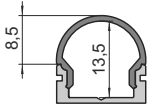

R-01-10 - Rund