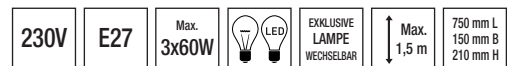

Forillo

Chrom
Rosette L x B x H: 460 x 60 x 20 mm

299339 Fäden, silber

99,00 €

299338 Fäden, schwarz

99,00 €