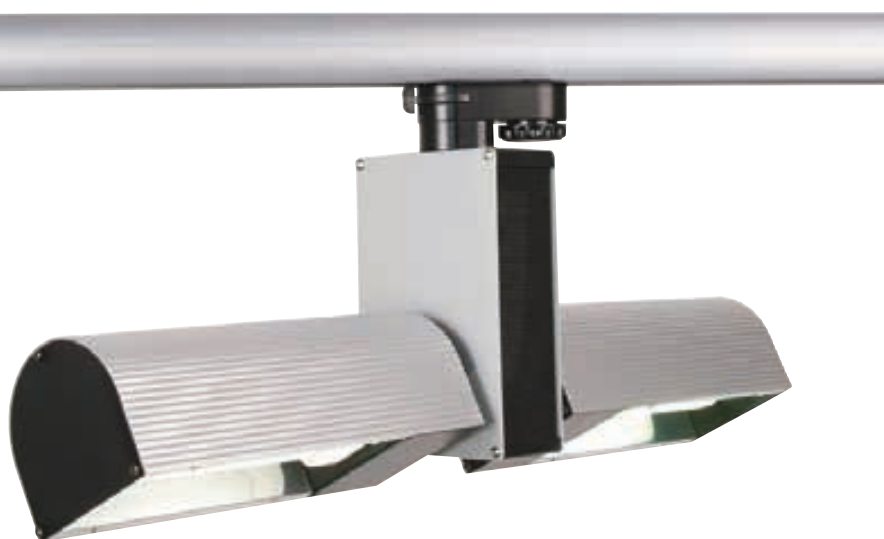

Rondos II

Aluminium Druckguss, matt-silber
Inkl. 3-Phasen Adapter

003434

169,00 €

230V	G24q-3	2x26W	INKLUSIVE EVG
	EXKLUSIVE LAMPE		470 mm L 90 mm B 220 mm H