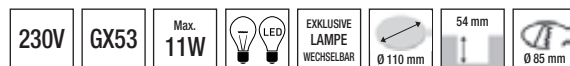

122408 Gebürstet

14,00 €

EINBAURINGE SCHWENKBAR

Einbauring

Metall

442831 Weiß	6,00 €
442832 Chrom	6,00 €
442838 Gebürstet	6,00 €
442841 Matt-silber	6,00 €

68er Einbauring

Aluminium Druckguss