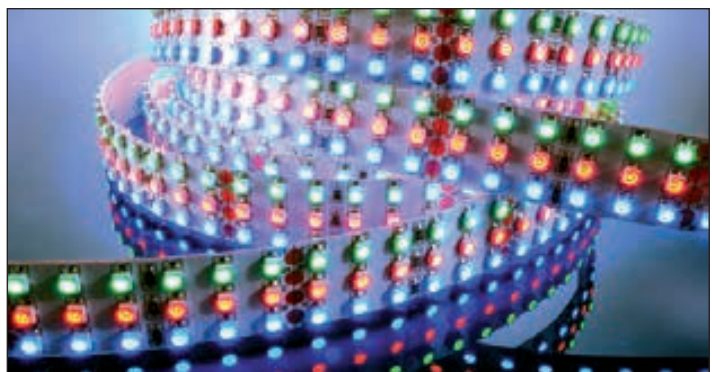

passende Profile

FLEXIBLER LED-STRIBE

RGB

Betriebsspannung	12V DC
LED Reihen	1
Anzahl Kanäle	3
Material / Eigenschaften	flexibel
LED Typ	SMD 5050
Abstrahlverhalten LED	120°
Befestigung	Klebeband Rückseite
Verbindung Stripe	4 Kabel (3x V-, V+)
Arbeitstemperatur	-15°C - +50°
Schnittmöglichkeit	nach 100 mm / 3 LED

Artikel-Nr.	Farbtemperatur	Wellenlänge	LED Anzahl	Leistung	Maße (L x B x H)	IP Klasse	EEL	€
843213	RGB	450-630 nm	150	36,00 W	5000 x 12 x 2 mm	IP20	A	99,00 €

passende Profile

FLEXIBLER LED-STRIBE

RGB

Betriebsspannung	24V DC
LED Reihen	3
Anzahl Kanäle	4
LED Typ	SMD 3528
Abstrahlverhalten LED	120°
Befestigung	Klebeband Rückseite
Verbindung Stripe	4 Kabel (3x V-, V+)
Arbeitstemperatur	-15°C - +50°
Schnittmöglichkeit	nach 50 mm / 18 LED