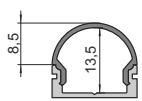

R-01-12 - Rund