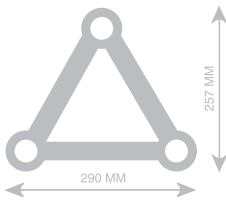

TECHNISCHE DATEN

Rohrdurchmesser Hauptrohr:	50 mm
Wandstärke:	2 mm
Material:	AlMgSi F31
Rohrdurchmesser Brace:	20 mm
Konische Verbinder im Lieferumfang	

Geraden F33

	Länge	Gewicht	
F33017	17 cm	1,9 kg	155,00 €
F33018	18 cm	2,0 kg	155,00 €
F33019	19 cm	2,1 kg	155,00 €
F33020	20 cm	2,2 kg	155,00 €
F33021	21 cm	2,3 kg	155,00 €
F33022	22 cm	2,4 kg	155,00 €
F33023	23 cm	2,5 kg	155,00 €
F33024	24 cm	2,6 kg	155,00 €
F33025	25 cm	2,7 kg	155,00 €
F33050	50 cm	3,5 kg	155,00 €
F33055	55 cm	3,8 kg	205,00 €
F33060	60 cm	4,3 kg	205,00 €
F33065	65 cm	4,8 kg	205,00 €
F33070	70 cm	5,1 kg	205,00 €
F33075	75 cm	5,4 kg	205,00 €
F33100	100 cm	5,8 kg	205,00 €
F33150	150 cm	7,5 kg	240,00 €
F33200	200 cm	9,3 kg	290,00 €
F33250	250 cm	11,0 kg	360,00 €
F33300	300 cm	12,7 kg	395,00 €
F33350	350 cm	14,5 kg	440,00 €
F33400	400 cm	16,2 kg	495,00 €
F33450	450 cm	17,0 kg	497,00 €