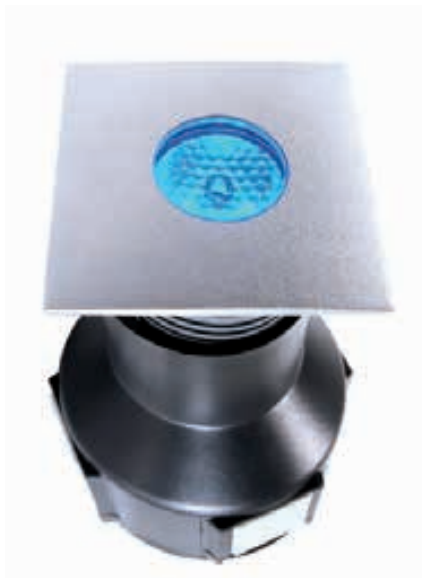

Bodeneinbauleuchte

Leistungsaufnahme: 2,6 Watt

Silbergrau
Inkl. PVC-Einbaugehäuse

730244 (alte Nr.: 000069) RGB (465-640 nm) **69,00 €**

24V DC	2W	IP67	LED	INKLUSIVE LAMPE FEST VERBAUT	ABSTRAHL WINKEL 30°
Ø 48 mm	98 mm	55 x 55 mm	A	RGB