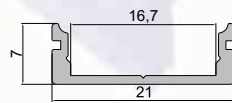

Profil AU-01-15

flaches U-Profil für 15 - 16,3 mm LED Stripes

970060	1 m, Aluminium eloxiert	13,00 €
970061	2 m, Aluminium eloxiert	26,00 €

970062	1 m, matt-schwarz gebürstet	16,50 €
970063	2 m, matt-schwarz gebürstet	33,00 €

970064	1 m, matt-weiß	14,00 €
970065	2 m, matt-weiß	28,00 €

970066	1 m, Aluminium gebürstet	15,50 €
970067	2 m, Aluminium gebürstet	31,00 €

Halteklammer - 15

987008	Set, 2 Stück	3,60 €