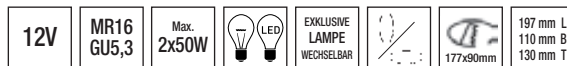

2er Kardan

Aluminium Druckguss, matt-silber
Mit geschl. Gehäuse und Trafotunnel

850076

39,00 €