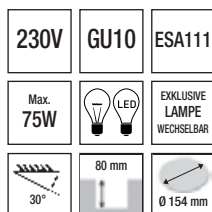

Einsatz ESA111

Aluminium Druckguss, weiß

850103 18,00 €