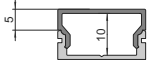

H-01-15 - Hoch