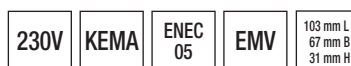

HEP Elektronisches Vorschaltgerät

Für 4 Pin Energiespar lampen
(2 x 26-42W)

461271 42,00 €