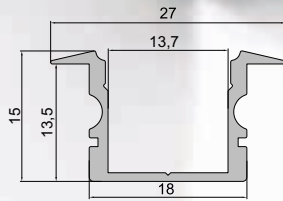

L-01-10 - Linse

985010	1 m	10,00 €
985011	2 m	20,00 €

980060	3,60 €	weiß
980061	3,60 €	grau
980062	3,60 €	schwarz

Profil ET-02-12

hohes T-Profil für 12 - 13,3 mm LED Stripes

975140	1 m, Aluminium eloxiert	16,00 €
975141	2 m, Aluminium eloxiert	32,00 €