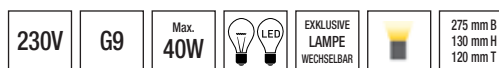

Pocillo

Gips, weiß, überstreichbar

341013

45,00 €