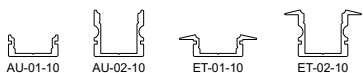

Artikel-Nr.	Farbtemperatur	LED Anzahl	Leistung	Maße (L x B x H)	Lumen/Stripe	IP Klasse	EEL	€
840003	3000 K (+/- 150 K)	360	40,00 W	3000 x 10 x 2 mm	3240	IP20	A+	139,00 €
840004	6500 K (+/- 150 K)	360	30,00 W	3000 x 10 x 3 mm	3600	IP20	A+	139,00 €

passende Profile