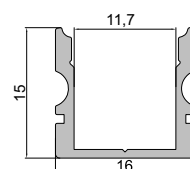

AU-02-10

(Abb. Originalgröße)