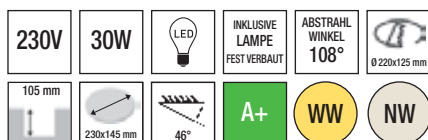

KAPEGO LED Downlight

Aluminium Druckguss

565176 Silber 3000 K (2400 lm) 108° **239,00 €**

565177 Weiß 3000 K (2400 lm) 108° **239,00 €**

565178 Silber 4000 K (2400 lm) 108° **239,00 €**

565179 Weiß 4000 K (2400 lm) 108° **239,00 €**