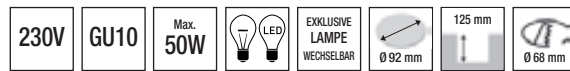

Einbauring

Aluminium
Abdeckglas satiniert

110102

20,00 €

Einbauring

Metall

122413 Chrom

14,00 €

122408 Gebürstet

14,00 €