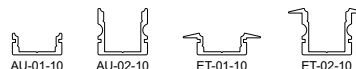

passende Profile