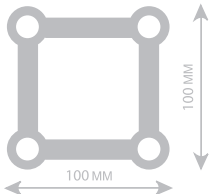

F14 Traversen

Die F14 Traverse ist eine Dekotraverse, geeignet für den Heimbereich, Displayanwendungen, Ladenbau, Werbung ect. Farben Aluminium Natur / Schwarz.

TECHNISCHE DATEN

Rohrdurchmesser Hauptrohr:	20 mm
Wandstärke:	2 mm
Eingeschweißte Schlange	6 mm
Konische Verbinder im Lieferumfang	