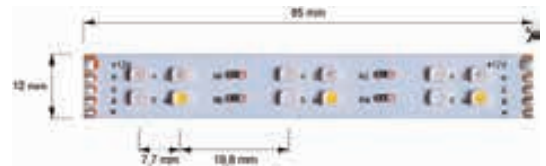

kapego
LED

FLEXIBLER LED-STRIP
RGB + Weiß 3000K / 6500K

Betriebsspannung	12V DC
LED Reihen	2
Anzahl Kanäle	+124
LED Typ	SMD 3528
Abstrahlverhalten LED	120°
Befestigung	Klebeband Rückseite
Verbindung Stripe	5 Kabel (4x V-, V+)
Arbeitstemperatur	-15°C - +50°C
Schnittmöglichkeit	nach 85 mm / 12 LED

Artikel-Nr.	Farbtemperatur	Wellenlänge	LED Anzahl	Leistung	Maße (L x B x H)	IP Klasse	EEL	€
840104	RGB+WW	450-630 nm	720	57,50 W	5000 x 12 x 2 mm	IP20	A	169,00 €
840102	RGB+CW	450-630 nm	720	57,50 W	5000 x 12 x 2 mm	IP20	A	169,00 €

passende Profile

wie oben

Befestigung inkl. Montageset

Artikel-Nr.	Farbtemperatur	Wellenlänge	LED Anzahl	Leistung	Maße (L x B x H)	IP Klasse	EEL	€
840052	RGB+WW	450-630 nm	720	57,50 W	5000 x 14 x 4 mm	IP65	A	199,00 €
840051	RGB+CW	450-630 nm	720	57,50 W	5000 x 14 x 4 mm	IP65	A	199,00 €

passende Profile