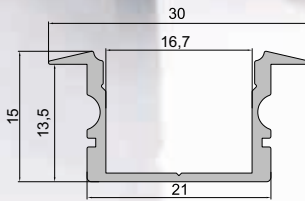

975160	1 m, Aluminium eloxiert	16,50 €
975161	2 m, Aluminium eloxiert	33,00 €

975162	1 m, matt-schwarz gebürstet	21,00 €
975163	2 m, matt-schwarz gebürstet	42,00 €

975164	1 m, matt-weiß	17,50 €
975165	2 m, matt-weiß	35,00 €

975166	1 m, Aluminium gebürstet	19,00 €
975167	2 m, Aluminium gebürstet	38,00 €

Halteklammer - 15

987008	Set, 2 Stück	3,60 €