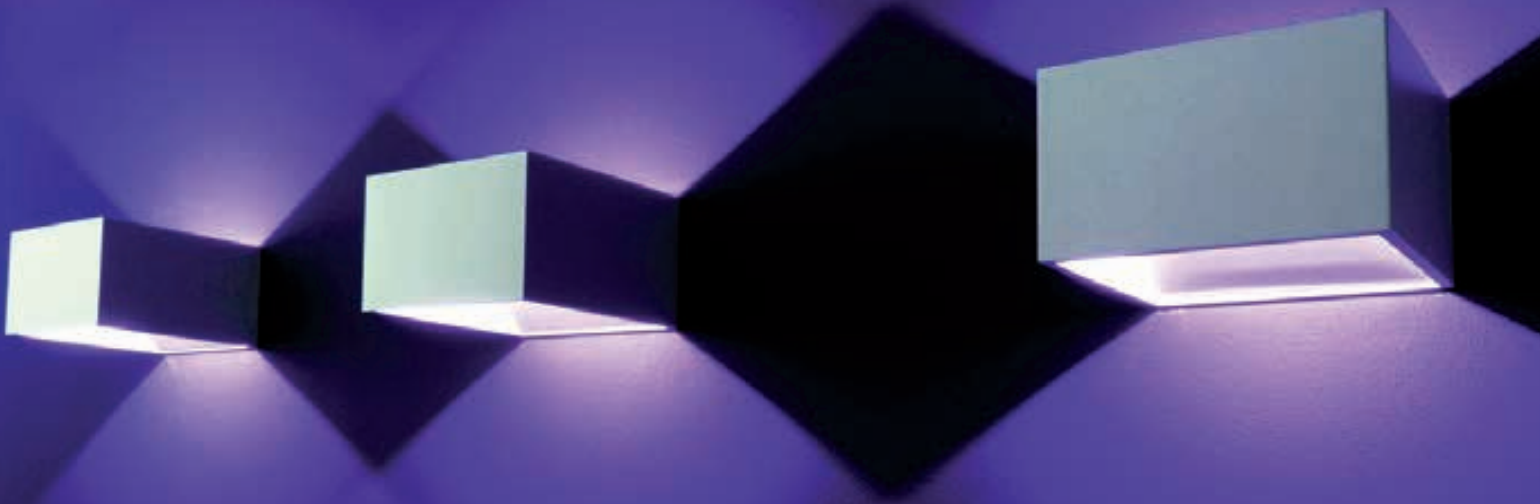

Dado

Aluminium Druckguss

341077	Silber	3000 K (238 lm)	99,00 €
341078	Weiß	3000 K (238 lm)	99,00 €
341087	Poliert	3000 K (238 lm)	99,00 €
341112	Schwarz	3000 K (238 lm)	99,00 €

230V	COB	5W	LED	INKLUSIVE LAMPE FEST VERBAUT
	100 mm B 60 mm H 100 mm T	A	WW