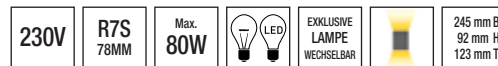

49,00 €

Creta

Gips, weiß, überstreichbar

001636

35,00 €

230V	E27	Max. 60W	 LED	EXKLUSIVE LAMPE WECHSELBAR		320 mm B 150 mm H 140 mm T
------	-----	-------------	--	----------------------------------	--	----------------------------------