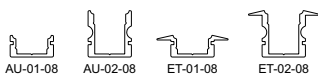

FLEXIBLER LED-STRIBE

Warmweiß + Kaltweiß

Betriebsspannung	12V DC
LED Reihen	1
Anzahl Kanäle	2
LED Typ	SMD 3528
Abstrahlverhalten LED	120°
Befestigung	Klebeband Rückseite
Verbindung Stripe	3 Kabel (WW, CW, V+)
Arbeits Temperatur	-15°C - +50°C
Schnittmöglichkeit	nach 50 mm / 6 LED

Artikel-Nr.	Farbtemperatur	LED Anzahl	Leistung	Maße (L x B x H)	Lumen/Stripe	IP Klasse	EEL	€
840097	3000K-6500 K	600	48,00 W	5000 x 8 x 2 mm	2000	IP20	A	139,00 €

passende Profile