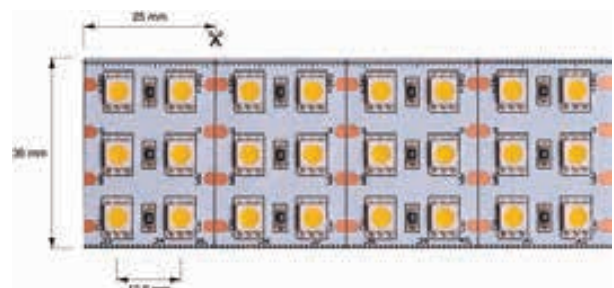

Artikel-Nr.	Farbtemperatur	LED Anzahl	Leistung	Maße (L x B x H)	Lumen/Stripe	IP Klasse	EEL	€
840006	3000 K (+/- 150 K)	480	110,00 W	2000 x 36 x 2 mm	7680	IP20	A	249,00 €
840007	6500 K (+/- 150 K)	480	110,00 W	2000 x 36 x 2 mm	8640	IP20	A	249,00 €