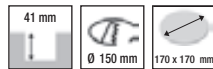

110105 Aluminium, gebürstet 16,00 €

1er Epart

Grundrahmen quadratisch

110106 Aluminium, gebürstet 17,00 €

2er Epart

Grundrahmen quadratisch

110107 Aluminium, gebürstet 34,00 €

Einsatz PAR30