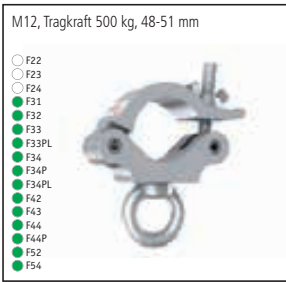

Trussaufnehmer mit Öse
5033 30,00 €