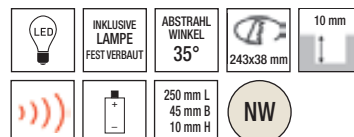

Luckyinside

Kunststoff Matt-silber
Inkl. Bewegungsmelder
Inkl. 5 x AAA Batterie

920130 4000 K **29,90 €**