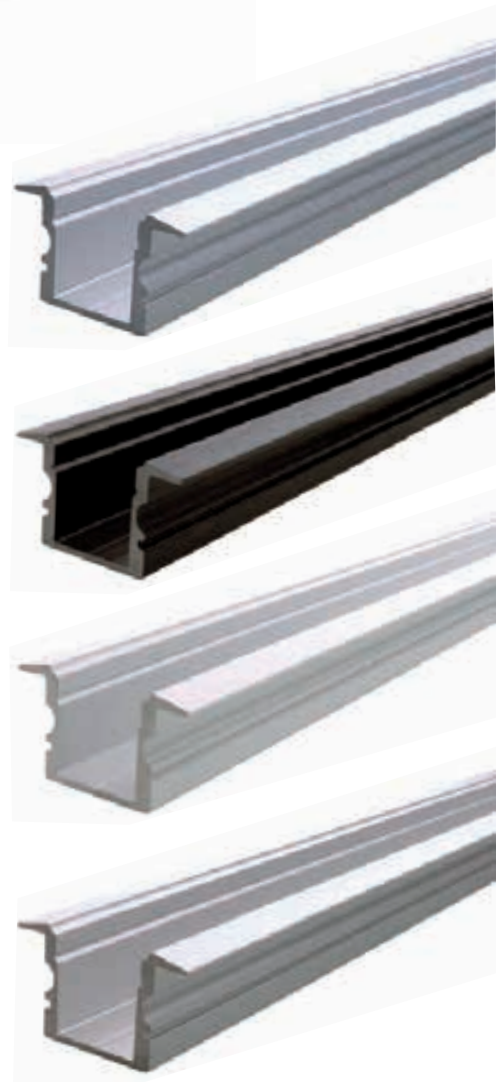

Profil ET-02-10

hohes T-Profil für 10 - 11,3 mm LED Stripes

975120	1 m, Aluminium eloxiert	15,00 €
975121	2 m, Aluminium eloxiert	30,00 €

975122	1 m, matt-schwarz gebürstet	20,00 €
975123	2 m, matt-schwarz gebürstet	40,00 €

975124	1 m, matt-weiß	17,00 €
975125	2 m, matt-weiß	34,00 €

975126	1 m, Aluminium gebürstet	17,50 €
975127	2 m, Aluminium gebürstet	35,00 €

Halteklammer - 10

987004 Set, 2 Stück **3,60 €**

Musterkoffer - 10

930010 4 Profile, 11 Abdeckungen

50,00 €