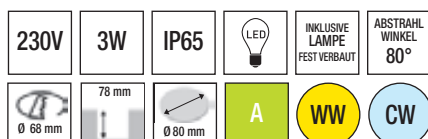

341103 **59,00 €**

Passende LED-Stripes siehe ab Seite 60

Quid I

Aluminium Druckguss, silber-matt
Inkl. PVC Einbaugehäuse

730156 3000 K (65 lm)

52,00 €

730155 6000 K (70 lm)

52,00 €