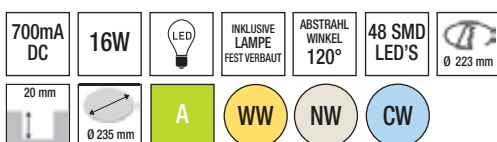

kapego LED Panel 16

Aluminium

565094	Weiß	2700 K (950 lm)	109,00 €
565095	Silber	2700 K (950 lm)	109,00 €
565096	Weiß	4000 K (965 lm)	109,00 €
565097	Silber	4000 K (965 lm)	109,00 €
565098	Weiß	6000 K (980 lm)	109,00 €
565099	Silber	6000 K (980 lm)	109,00 €

Zubehör:

180514	LED-Netzgerät, 700mA	20,00 €
180498	LED-Netzgerät dimmbar, 700mA	37,00 €