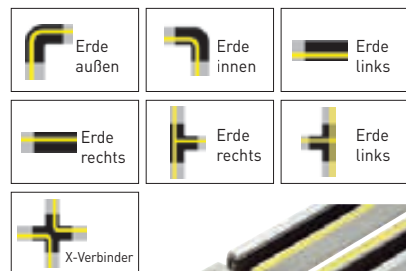

Steckdose | Max. 2300W

- | | | |
|--------|---------|---------|
| 445701 | Schwarz | 42,00 € |
| 445700 | Weiß | 42,00 € |

Deckenbefestigung

- | | | |
|--------|----------------|--------|
| 555693 | Schienenhalter | 4,00 € |
|--------|----------------|--------|