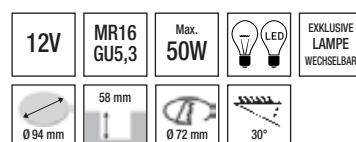

122408 Gebürstet

14,00 €

EINBAURINGE SCHWENKBAR

Einbauring

Metall

442831 Weiß	6,00 €
442832 Chrom	6,00 €
442838 Gebürstet	6,00 €
442841 Matt-silber	6,00 €

68er Einbauring

Aluminium Druckguss