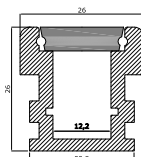

HR - LINE

Aluminium

990013	1 m	79,00 €
990014	2 m	158,00 €

ABDECKUNG HR

990054	1 m, satiniert	8,50 €
990055	2 m, satiniert	17,00 €

PROFILBLENDE

990085	geschlossen/Stück	3,50 €
990086	mit Kabelausgang	3,50 €

SCHAUMSTOFFUNTERLAGE (Kunststoff Hartschaum)

990095	124 cm	9,00 €