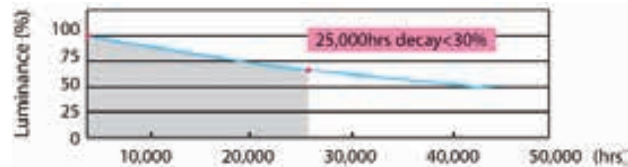

Leuchtmittel MR16

Aluminium Druckguss

180226	Weiß	3000 K	(430 lm)	50°	29,00 €
180227	Weiß	3000 K	(430 lm)	70°	29,00 €
180228	Silber	3000 K	(430 lm)	50°	29,00 €
180229	Silber	3000 K	(430 lm)	70°	29,00 €

12V AC/DC	MR16 GU5,3	INKLUSIVE 6W LED	nicht dimmbar	7kWh/ 1000h	50 mm Ø 50 mm H	A	WW

Mittlere Lebensdauer

Angegebene Leuchtdauer bezieht sich auf die Anzahl der Betriebsstunden, bis die Leuchte noch mit 70% der ursprünglichen Leuchtkraft arbeitet.

Leuchtmittel MR16

Aluminium Druckguss

◆ 180220	Weiß	3000 K	(150 lm)	38°	15,00 €
◆ 180230	Silber	3000 K	(150 lm)	38°	15,00 €
◆ 180221	Weiß	4000 K	(190 lm)	38°	15,00 €
◆ 180231	Silber	4000 K	(190 lm)	38°	15,00 €
◆ 180222	Weiß	6000 K	(250 lm)	38°	15,00 €
◆ 180232	Silber	6000 K	(250 lm)	38°	15,00 €
◆ 180223	Weiß	3000 K	(150 lm)	60°	15,00 €
◆ 180233	Silber	3000 K	(150 lm)	60°	15,00 €
◆ 180224	Weiß	4000 K	(190 lm)	60°	15,00 €
◆ 180234	Silber	4000 K	(190 lm)	60°	15,00 €
◆ 180225	Weiß	6000 K	(250 lm)	60°	15,00 €
◆ 180235	Silber	6000 K	(250 lm)	60°	15,00 €

12V AC/DC	MR16 GU5,3	INKLUSIVE 3W LED	nicht dimmbar	4kWh/ 1000h	50 mm Ø 50 mm H	A	WW	NW	CW

Netzgeräteinformationen

Zum Betrieb mit handelsüblichen Transformatoren empfehlen wir einen konventionellen Transformator für den Betrieb von bis zu 3 Lampen. Sollen mehr als 3 Lampen zusammen angeschlossen werden, empfehlen wir ein HEP-Schaltnetzteil 12V DC für bis zu 5 Lampen.