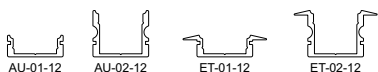

passende Profile