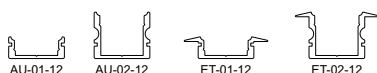

passende Profile