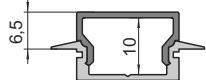

H-01-12 - Hoch