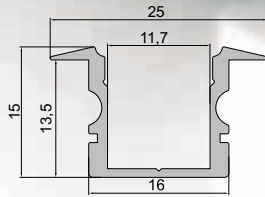

975120	1 m, Aluminium eloxiert	15,00 €
975121	2 m, Aluminium eloxiert	30,00 €

975122	1 m, matt-schwarz gebürstet	20,00 €
975123	2 m, matt-schwarz gebürstet	40,00 €

975124	1 m, matt-weiß	17,00 €
975125	2 m, matt-weiß	34,00 €

975126	1 m, Aluminium gebürstet	17,50 €
975127	2 m, Aluminium gebürstet	35,00 €