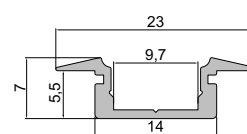

Informationen

- für LED Stripes bis 16,3 mm Breite
- in 2 verschiedenen Längen 1 m / 2 m
- in 4 verschiedenen Farben
- eine Profilhöhe von nur 7 mm
- hochwertige Aluminium-Profile
- hohe Form und Passgenauigkeit
- Einbauprofil zur schnellen Montage
- für die Beleuchtung von Innenräumen
- Schutz der LED Stripes durch äußere Einwirkungen
- großes Zubehör Sortiment

Anwendungsbeispiele

- indirekte Beleuchtung, Akzentbeleuchtung
- Architektur
- Wand, Decke, Boden
- abdecken von Stoßkanten, Lichtleiste
- Möbel, Küchen
- Messe, Werbung

Vorteile

- Markenqualität aus dem Hause Reprofil
- stetige Qualitätskontrolle, hochwertiges Aluminium
- homogene Lichtwirkung, kein blenden durch passende Abdeckungen
- passive Kühlung der LED Stripes, wodurch die Lebensdauer verlängert werden kann
- für den Einsatz starrer und flexibler LED Stripes
- klein in der Vermaßung
- hochwertig modernes und zeitloses Design
- leichte Montage
- auf Wunschmaß, selbst leicht kürzbar

Befestigung

- Halteklammern (optional erhältlich)
- Durch Montageklebstoff, wärmebeständiges doppelseitiges Klebeband oder Senkkopfschrauben möglich.

ET-01-08

(Abb. Originalgröße)