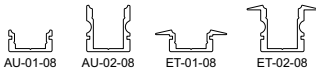

passende Profile

FLEXIBLER LED-STRIBE

Betriebsspannung	24V DC
LED Reihen	1
Anzahl Kanäle	1
LED Typ	SMD 3528
Abstrahlverhalten LED	120°
Befestigung	Klebeband Rückseite
Verbindung Stripe	2 Kabel (V-, V+)
Arbeitstemperatur	-15°C - +50°C
Schnittmöglichkeit	nach 25 mm / 6 LED