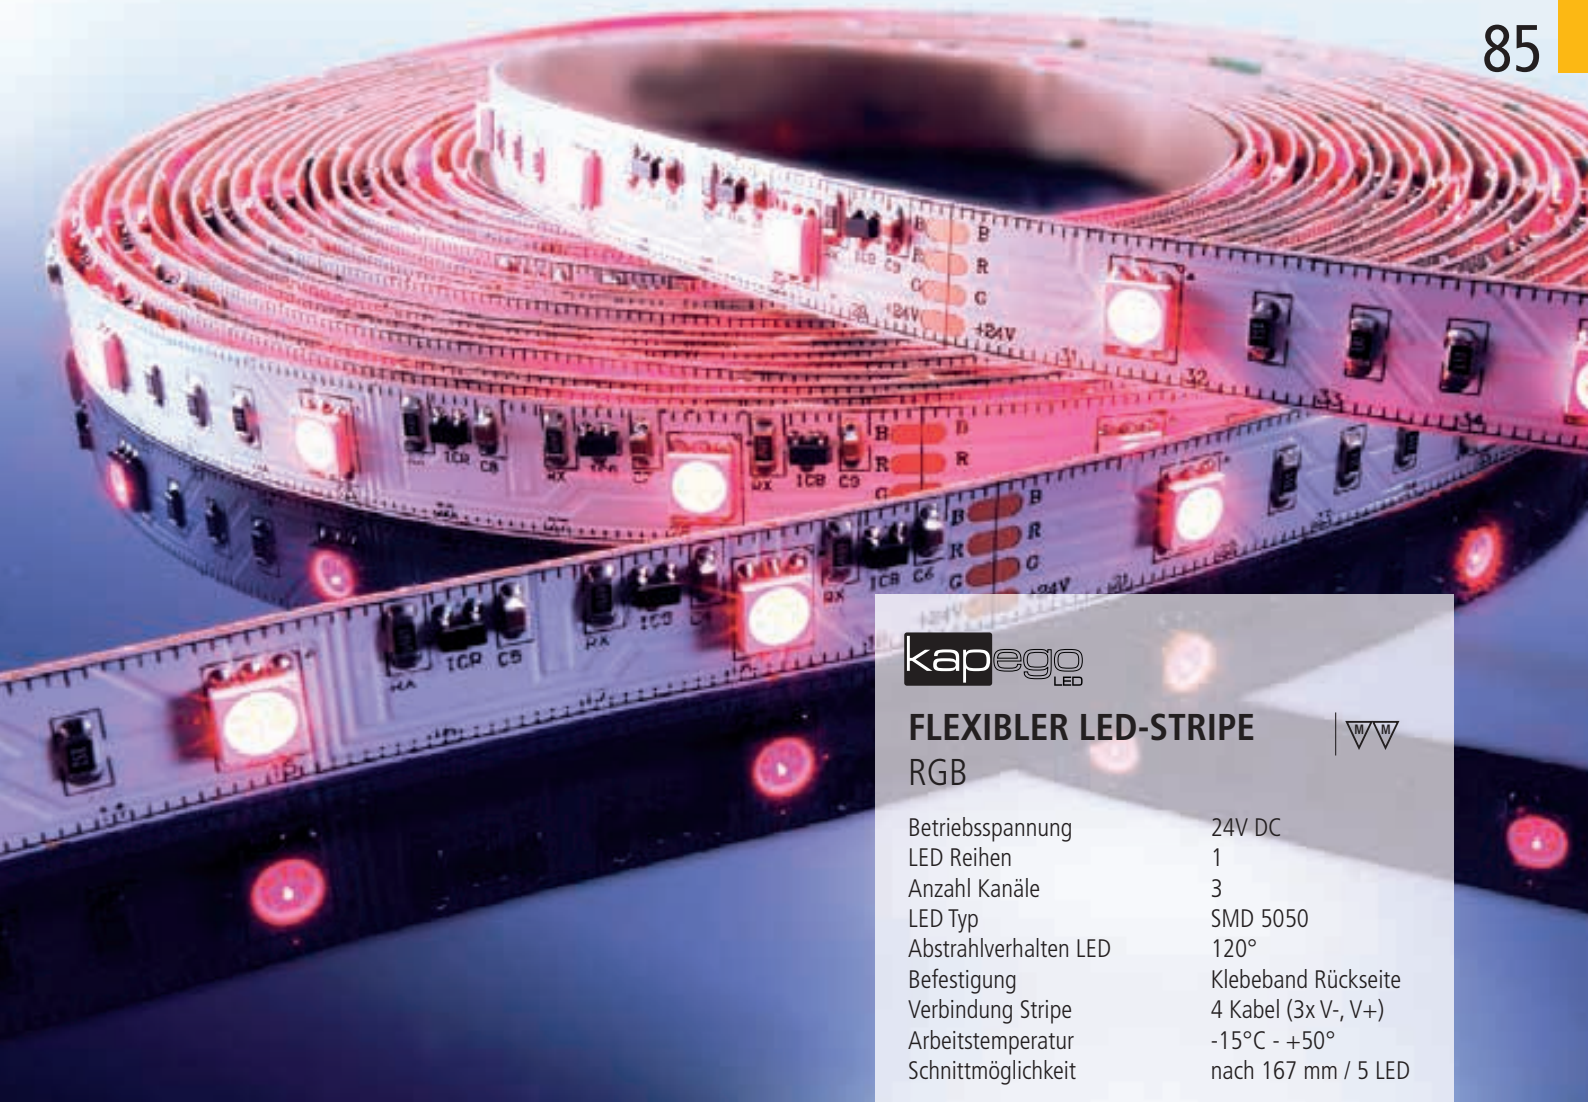

passende Profile

kapego
LED

FLEXIBLER LED-STRIP RGB

Betriebsspannung	24V DC
LED Reihen	1
Anzahl Kanäle	3
LED Typ	SMD 5050
Abstrahlverhalten LED	120°
Befestigung	Klebeband Rückseite
Verbindung Stripe	4 Kabel (3x V-, V+)
Arbeitstemperatur	-15°C - +50°
Schnittmöglichkeit	nach 167 mm / 5 LED