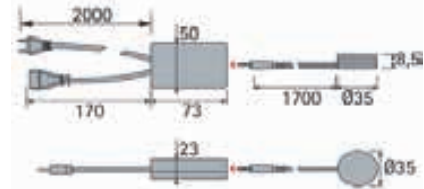

Magic Switch

Der Magic Switch ist der unsichtbare Schalter für vielfältige Anwendungen. Auf der Plattenrückseite montiert oder in ein Sackloch eingearbeitet, wird mittels „Wischen“ eine Schaltfunktion ausgelöst.

920132 65,00 €