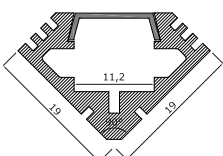

Lieferung erfolgt ohne Zubehör

45 - ALUMINIUM

Aluminium eloxiert

990011	1 m	30,00 €
990012	2 m	60,00 €

ABDECKUNG HS

990050	1 m, satiniert	8,00 €
990051	2 m, satiniert	16,00 €
990052	1 m, transparent	8,00 €
990053	2 m, transparent	16,00 €

PROFILBLENDE

990083	geschlossen/Stück	3,50 €
990084	mit Kabelausgang	3,50 €

BEFESTIGUNGSKLAMMER

990090	verzinkt/Stück	3,50 €