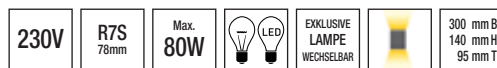

Arianna

Gips, weiß, überstreichbar

341035

49,00 €