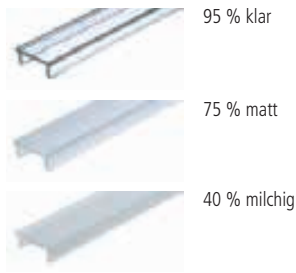

Abdeckungen

Endkappen (Set, 2 Stück)

P-01-08 - Plan

983000	1 m	6,50 €
983001	2 m	13,00 €
983002	1 m	6,50 €
983003	2 m	13,00 €
983004	1 m	6,50 €
983005	2 m	13,00 €