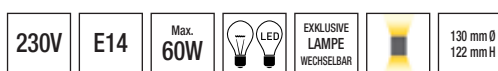

341050 3000 K (190 lm)

99,00 €

Gabi

Gips, weiß, überstreichbar (inkl. Ein-/Ausschalter)
Rosette L x B x H: 100 x 60 x 23 mm

341152

59,00 €

Caroline

Gips, weiß, überstreichbar
Rosette L x B x H: 215 x 62 x 20 mm