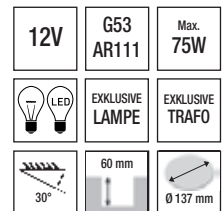

Einsatz AR111

Aluminium, gebürstet

110111 25,00 €