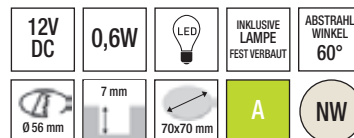

Floor LED Quadro Point

Edelstahl gebürstet, inkl. 2 m Anschlusskabel

686940 4500 K (30 lm) **39,00 €**

Zubehör:
686941 6-fach Verteiler, 2m Anschlusskabel **15,00 €**
872788 Schaltnetzteil, 12V DC, 3W **15,00 €**