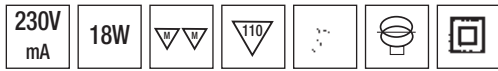

LED Netzgerät 500mA

180513 18W (2-38V) 115 x 45 x 21 mm 20,00 €