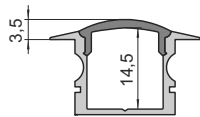

F-01-12 - Flach