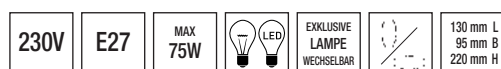

Uno PAR 30

Aluminium Druckguss, silber-matt

922042

42,00 €