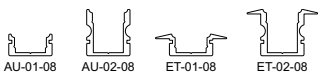

Artikel-Nr.	Farbtemperatur	LED Anzahl	Leistung	Maße (L x B x H)	Lumen/Stripe	IP Klasse	EEL	€
840041	3000 K (+/- 150 K)	225	27,00 W	3000 x 5 x 3 mm	1350	IP20	A	149,00 €
840042	6500 K (+/- 150 K)	225	27,00 W	3000 x 5 x 3 mm	1350	IP20	A+	149,00 €

passende Profile