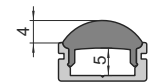

L-01-10 - Linse