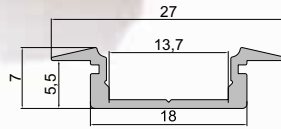

979540	3,60 €		weiß
979541	3,60 €		grau
979542	3,60 €		schwarz

L-01-10 - Linse

985010	1 m	10,00 €
985011	2 m	20,00 €

980040	3,60 €		weiß
980041	3,60 €		grau
980042	3,60 €		schwarz

Profil ET-01-12

flaches T-Profil für 12 - 13,3 mm LED Stripes