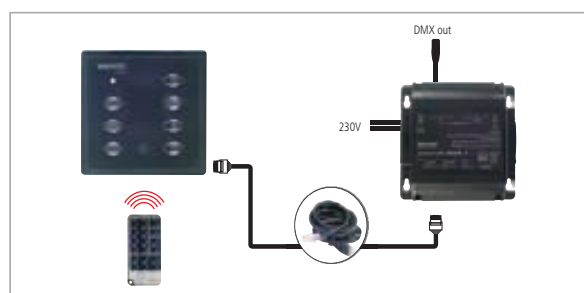

195,00 €

230V	DMX 512	3CH	IP20	85 mm L 85 mm B 15,5 mm H
------	---------	-----	------	---------------------------------

Art 4

Die ART 4 Steuerung ist ein Touchpanel, mit dem bis zu 4 Stimmungen und bis zu 4 Szenen gespeichert und abgerufen werden können. Durch die intuitive Bedienung können Szenen und Stimmungen schnell und bedienerfreundlich angelegt werden. Sie eignet sich sowohl für Hotels und Aulen, als auch für den Wohnbereich. Als Designelement fügt sich die ART 4 Steuerung ideal in den Wohnbereich ein.