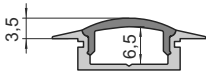

F-01-12 - Flach