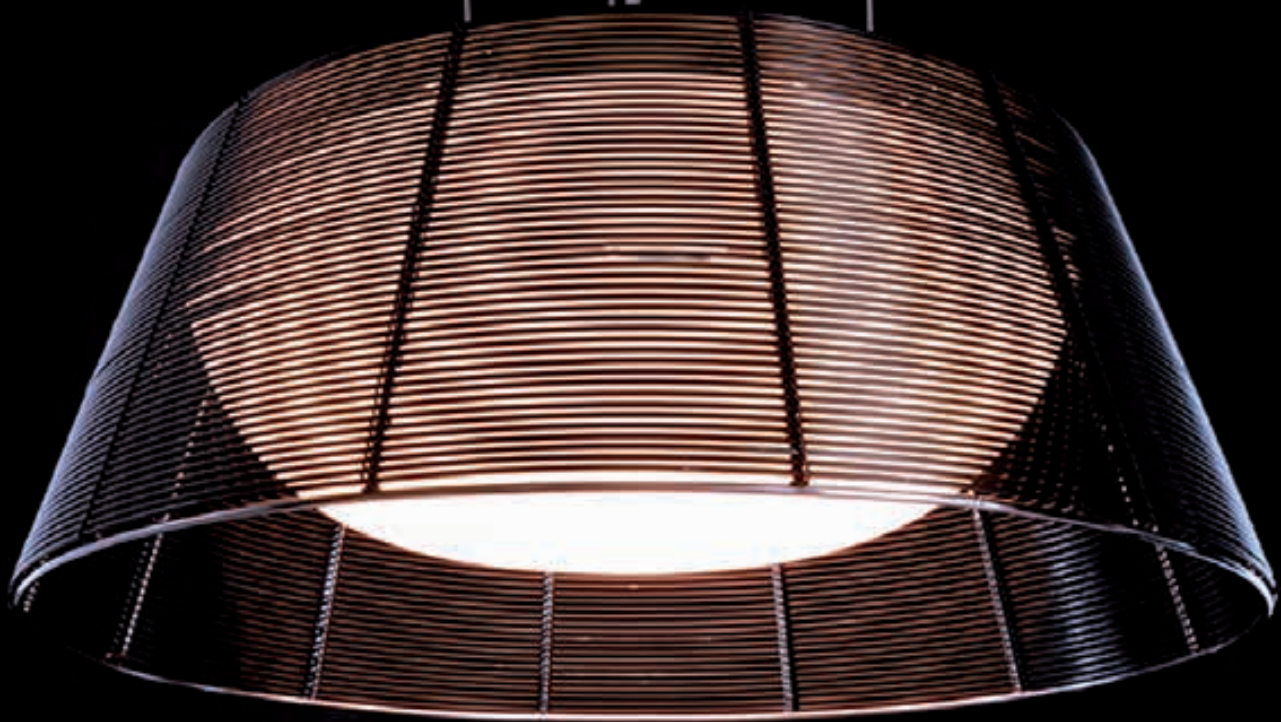

Filo Sat

Metall
Rosette Ø x H: 110 x 25 mm

342031 Silber 129,00 €
342032 Schwarz 129,00 €

230V

E27

Max.
3x60W

EXKLUSIVE
LAMPE
WECHSELBAR

Max.
1,2 m

180 mm H
390 mm D