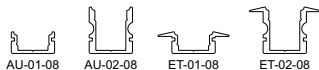

passende Profile