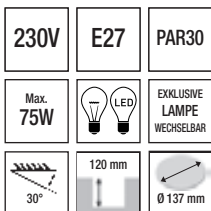

Einsatz PAR30

Aluminium, gebürstet

110109 29,00 €