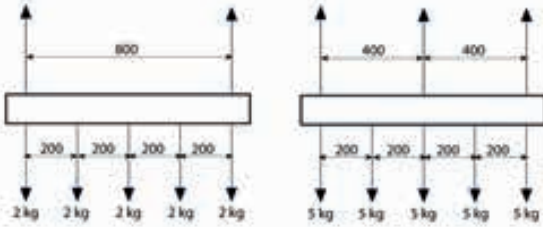

Zubehör für Runde, Eckige und Flügel 3-Phasenschienen