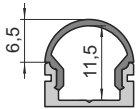

R-01-08 - Rund