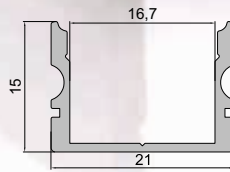

Profil AU-02-15

hohes U-Profil für 15 - 16,3 mm LED Stripes

970160	1 m, Aluminium eloxiert	15,00 €
970161	2 m, Aluminium eloxiert	30,00 €

970162	1 m, matt-schwarz gebürstet	18,50 €
970163	2 m, matt-schwarz gebürstet	37,00 €

970164	1 m, matt-weiß	16,50 €
970165	2 m, matt-weiß	33,00 €

970166	1 m, Aluminium gebürstet	17,00 €
970167	2 m, Aluminium gebürstet	34,00 €

Halteklammer - 15

987008	Set, 2 Stück	3,60 €