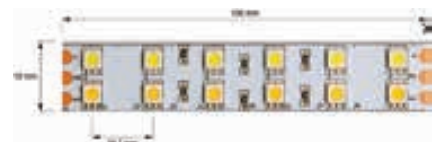

Artikel-Nr.	Farbtemperatur	LED Anzahl	Leistung	Maße (L x B x H)	Lumen/Stripe	IP Klasse	EEL	€
840065	3000-6500 K	360	86,40 W	3000 x 19 x 2 mm	6120	IP20	A	229,00 €