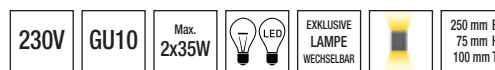

Essa I

Gips, weiß, überstreichbar

Rosette L x B: 88 x 58 mm

341105

59,00 €