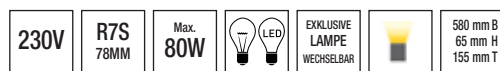

Giorgia

Gips, weiß, überstreichbar

341033

35,00 €

Lestina

Gips, weiß, überstreichbar

341054

69,00 €