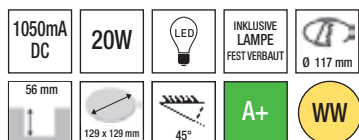

Zubehör:

180528	LED-Netzgerät, dimmbar, 1050mA	49,00 €

Wir empfehlen, je ein Netzgerät pro Leuchte zu verwenden.