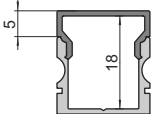

H-01-12 - Hoch