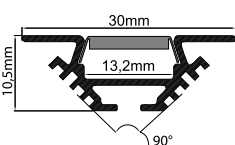

PAC - ALU

Aluminium eloxiert

990087	1 m	29,00 €
990103	2 m	69,00 €

ABDECKUNG HS

990102	1 m, satiniert	8,00 €
990107	2 m, satiniert	16,00 €
990101	1 m, transparent	8,00 €
990108	2 m, transparent	16,00 €

PROFILBLENDE

990088	geschlossen/Stück	4,00 €