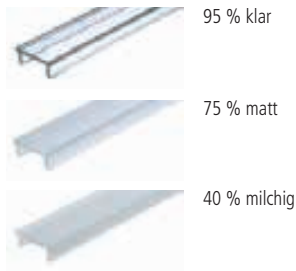

Abdeckungen

Endkappen (Set, 2 Stück)

P-01-08 - Plan

983000	1 m	6,50 €
983001	2 m	13,00 €
983002	1 m	6,50 €
983003	2 m	13,00 €
983004	1 m	6,50 €
983005	2 m	13,00 €