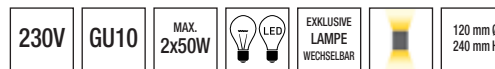

Essa III

Gips, weiß, überstreichbar
Rosette L x B x H: 180 x 70 x 20 mm

341151

69,00 €