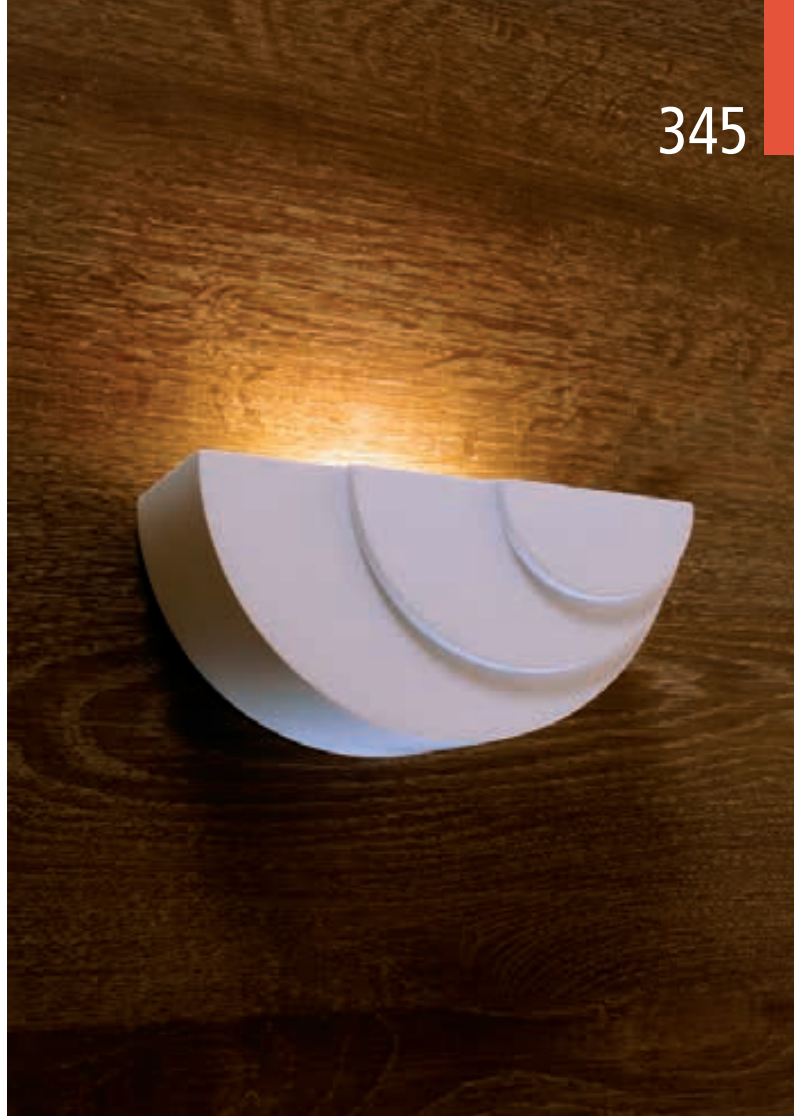

Maria

Gips, weiß, überstreichbar

341039 3000 K (145 lm) **89,00 €**

230V	3W	LED	INKLUSIVE LAMPE FEST VERBAUT
	160 mm B 80 mm H 60 mm T	A+	WW