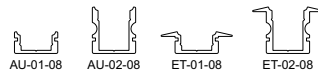

passende Profile