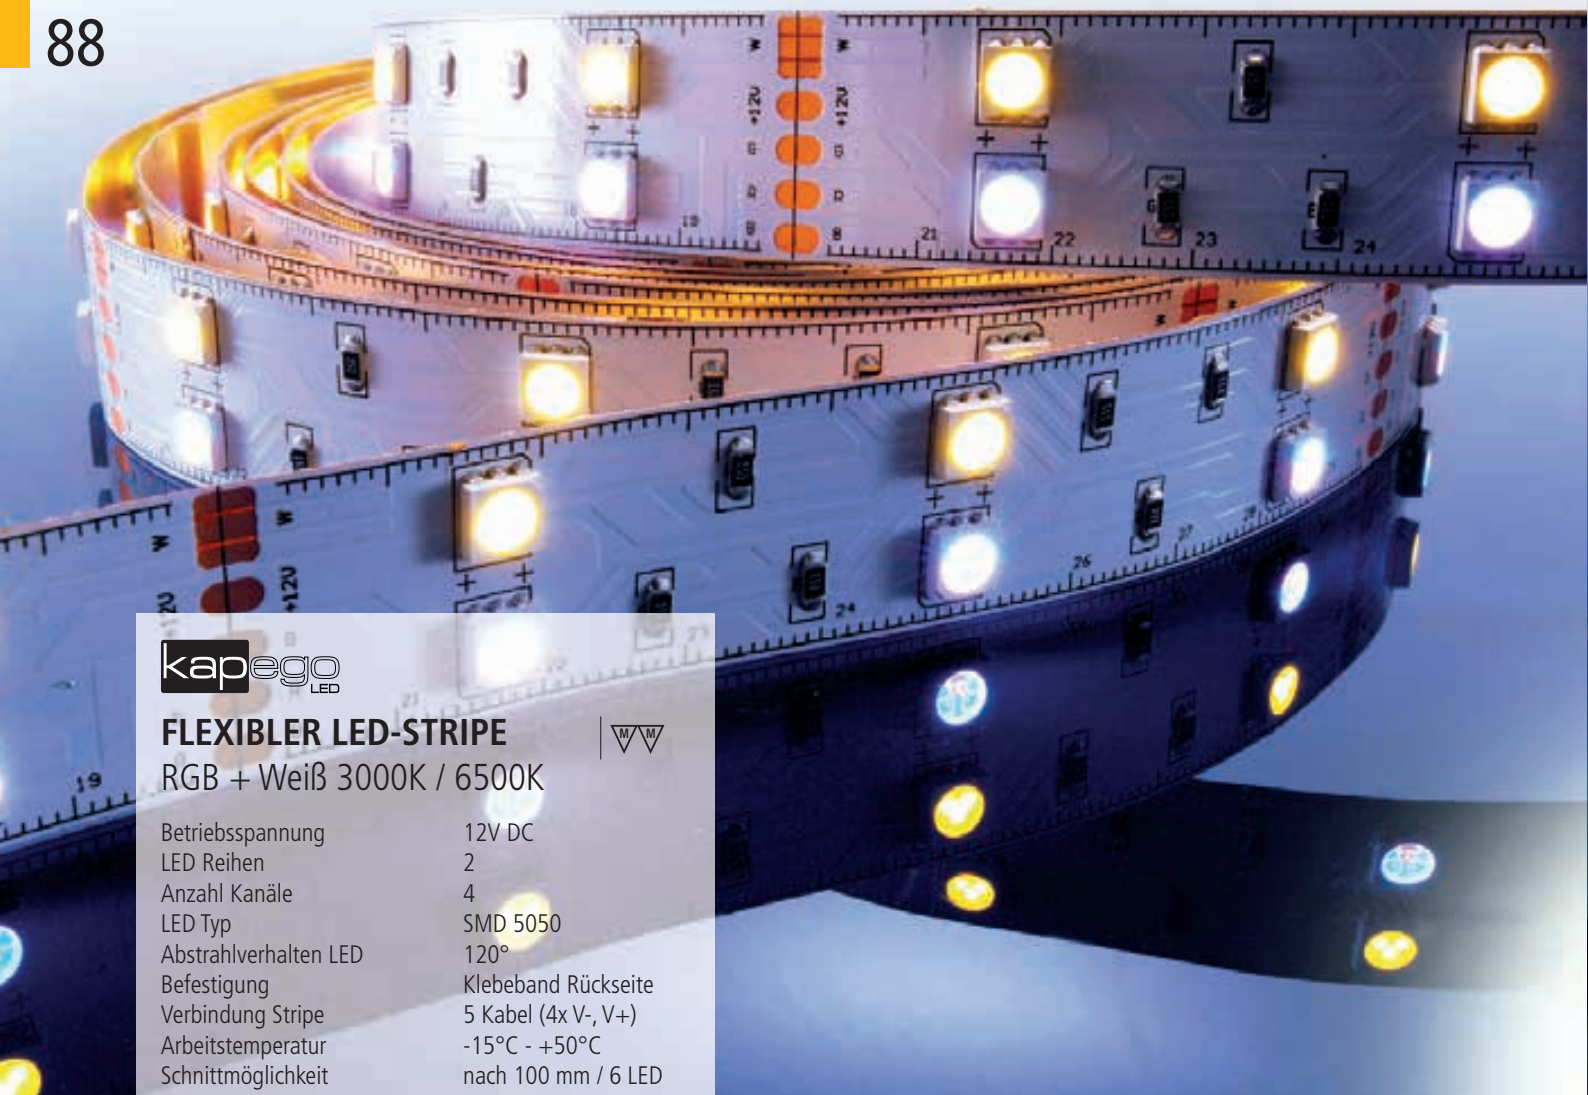

passende Profile

kapego
LED

FLEXIBLER LED-STRIBE

RGB + Weiß 3000K / 6500K

Betriebsspannung	12V DC
LED Reihen	2
Anzahl Kanäle	4
LED Typ	SMD 5050
Abstrahlverhalten LED	120°
Befestigung	Klebeband Rückseite
Verbindung Stripe	5 Kabel (4x V-, V+)
Arbeitstemperatur	-15°C - +50°C
Schnittmöglichkeit	nach 100 mm / 6 LED