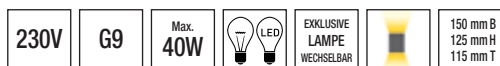

Osano

Gips, weiß, überstreichbar

341065

42,00 €