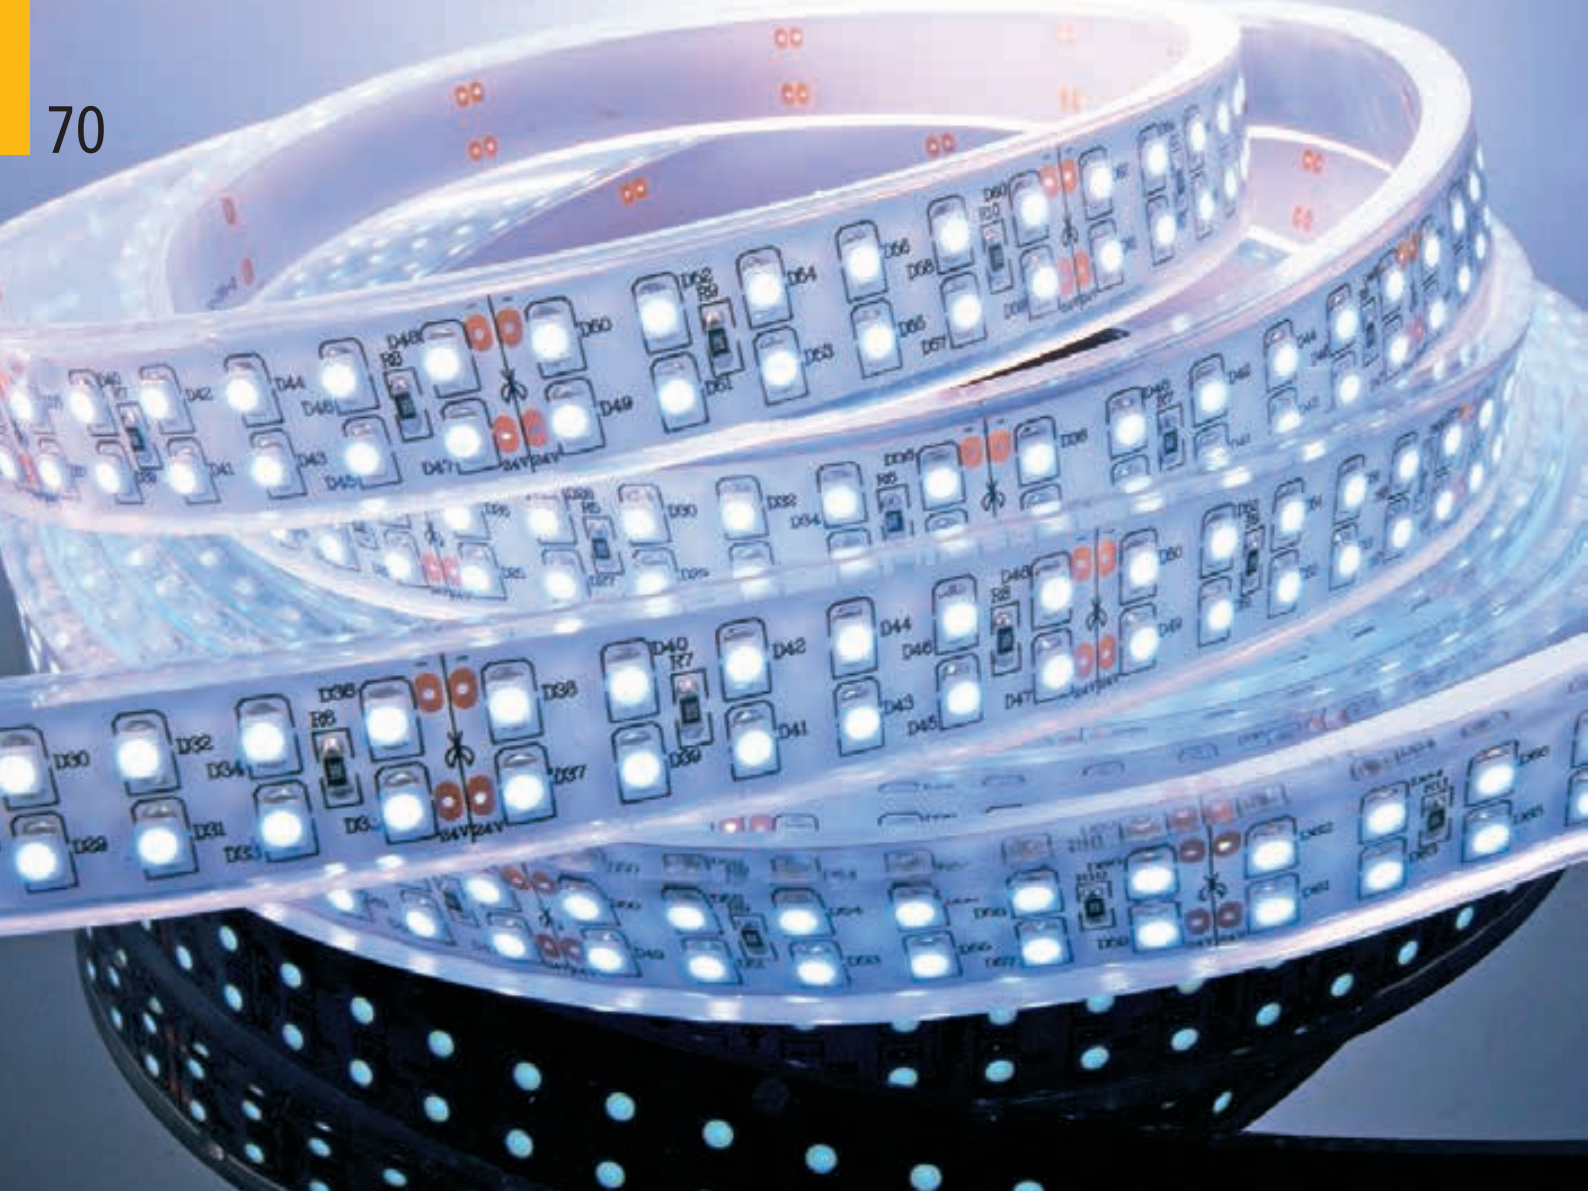

passende Profile

FLEXIBLER LED-STRIBE

Betriebsspannung	24V DC
LED Reihen	1
Anzahl Kanäle	1
LED Typ	SMD 3528
Abstrahlverhalten LED	120°
Befestigung	Klebeband Rückseite
Verbindung Stripe	2 Kabel (V-, V+)
Arbeitstemperatur	-15°C - +50°C
Schnittmöglichkeit	nach 33,4 mm / 6 LED

passende Profile

FLEXIBLER LED-STRIBE

Betriebsspannung	24V DC
LED Reihen	1
Anzahl Kanäle	1
LED Typ	SMD 3528
Abstrahlverhalten LED	120°
Befestigung	Klebeband Rückseite
Verbindung Stripe	2 Kabel (V-, V+)
Arbeitstemperatur	-15°C - +50°C
Schnittmöglichkeit	nach 25 mm / 6 LED

passende Profile

kapego

FLEXIBLER LED-STRIBE

Betriebsspannung	24V DC
LED Reihen	2
Anzahl Kanäle	1
LED Typ	SMD 3528
Abstrahlverhalten LED	120°
Befestigung	Montageset
Verbindung Stripe	2 Kabel (V-, V+)
Arbeitstemperatur	-15°C - +50°C
Schnittmöglichkeit	nach 50 mm / 12 LED