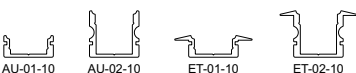

passende Profile