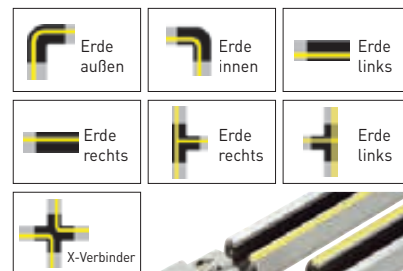

**Aluminium Stromschienen
(runde Ausführung)**

444100	1 Meter / Schwarz	37,00 €
444101	1 Meter / Weiß	37,00 €
444203	1 Meter / Matt-silber	37,00 €
444200	2 Meter / Schwarz	74,00 €
444201	2 Meter / Weiß	74,00 €
444202	2 Meter / Matt-silber	74,00 €
444207	3 Meter / Schwarz	110,00 €
444208	3 Meter / Weiß	110,00 €
444205	3 Meter / Matt-silber	110,00 €

230V	MAX 3x16A	34 mm H 42 mm B

Einspeiser

444520	Schwarz	Erde rechts	12,00 €
444521	Weiß	Erde rechts	12,00 €
444510	Schwarz	Erde links	12,00 €
444511	Weiß	Erde links	12,00 €

Flexibler Verbinder

444580	Schwarz	34,00 €
444581	Weiß	34,00 €

Endkappe

444590	Schwarz	1,50 €
444591	Weiß	1,50 €

**T-Verbinder
mit Einspeisemöglichkeit**

444630	Schwarz	Erde links	42,00 €
444631	Weiß,	Erde links	42,00 €
444640	Schwarz,	Erde rechts	42,00 €
444641	Weiß,	Erde rechts	42,00 €

**Längsverbinder
mit Einspeisemöglichkeit**

444660	Schwarz	26,00 €
444661	Weiß	26,00 €

**90°-Ecke
mit Einspeisemöglichkeit**

444670	Schwarz	Erde außen	29,00 €
444671	Weiß	Erde außen	29,00 €
444680	Schwarz	Erde innen	29,00 €
444681	Weiß	Erde innen	29,00 €

**X-Verbinder
mit Einspeisemöglichkeit**

444690	Schwarz	55,00 €
444691	Weiß	55,00 €