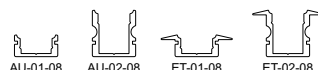

passende Profile