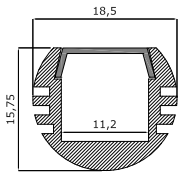

PDS - 0

Information

- für LED Beleuchtung mit flexiblen LED Stripes bis 10,8 mm Breite
- Aufbaumontage möglich, für Beleuchtung von Innenräumen und Objekten

Anwendungsbeispiele

- Akzentbeleuchtung, indirekte Beleuchtung in Nischen, Küchen, Möbel, Messen, Bühnendekoration, Werbung

Befestigung

- Befestigungsklammern

Vorteile

- klein in der Vermaßung
- gute Wärmeabgabe, einfache Montage, leicht, umweltfreundlich, modernes Design

Lieferung erfolgt ohne Zubehör

PDS - 0

Aluminium eloxiert

990009	1 m	30,00 €
990010	2 m	60,00 €

ABDECKUNG HS

990050	1 m, satiniert	8,00 €
990051	2 m, satiniert	16,00 €
990052	1 m, transparent	8,00 €
990053	2 m, transparent	16,00 €

PROFILBLENDE

990080	geschlossen/Stück	3,50 €
990081	mit Kabelausgang	3,50 €
990082	mit Stromversorgung	9,00 €

BEFESTIGUNGSKLAMMER

990091	verzinkt/Stück	3,50 €

45 - ALUMINIUM

Information

- für LED Beleuchtung mit flexiblen LED Stripes bis 10,8 mm Breite
- Lichtausfallwinkel: 45° (für ein Ausleuchten ohne geblendet zu werden, kein direkter Sichtkontakt in die Lichtquelle)
- für Aufbaumontage in Ecken geeignet
- für Beleuchtung von Innenräumen und Objekten

Anwendungsbeispiele

- Akzentbeleuchtung, indirekte Beleuchtung speziell in Nischen und Ecken, Küchen, Möbel, Messen, Bühnendekoration, Werbung

Befestigung

- Befestigungsklammern

Vorteile

- leichtes Nachrüsten bei bestehenden Objekten möglich
- klein in der Vermaßung
- gute Wärmeabgabe, einfache Montage, leicht, umweltfreundlich, modernes Design