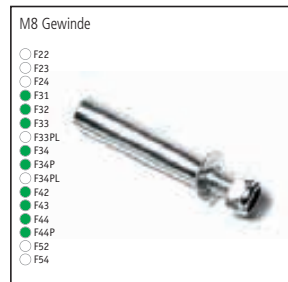

Haken JL-2215
112 5,00 €

Wandhalter F33/F34
SET105016 120,00 €

Konischer Stift
5004 5,00 €

Konusverbinder
5002 19,00 €

Konischer Stift
5005 4,00 €

6-Eckwürfel
5006B 34,00 €

	<p>Safety 60 cm mit 2 mm Kettennotglied 10114 8,00 €</p>	<p>Safety 70 cm mit 3 mm Kettennotglied 10116 9,50 €</p>
	<p>Safety 60 cm mit 3 mm Kettennotglied 10115 8,50 €</p>	<p>Safety 60 cm mit 4 mm Kettennotglied 10118 10,00 €</p>
		<p>Safety 100 cm mit 4 mm Kettennotglied 10117 10,00 €</p>