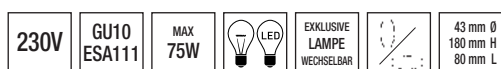

Uno 111

Aluminium Druckguss, silber-matt

922044

42,00 €