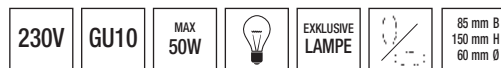

Uno

Aluminium Druckguss, silber-matt

922047

59,00 €