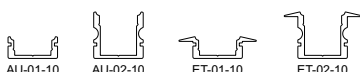

passende Profile