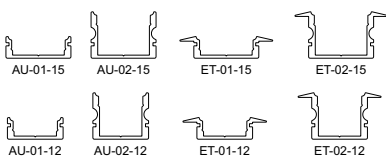

passende Profile