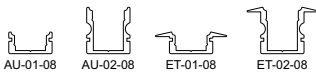

passende Profile

FLEXIBLER LED-STRIBE

Betriebsspannung	12V DC
LED Reihen	1
Anzahl Kanäle	1
LED Typ	SMD 3528
Abstrahlverhalten LED	120°
Befestigung	Klebeband Rückseite
Verbindung Stripe	2 Kabel (V-, V+)
Arbeitstemperatur	-15°C - +50°C
Schnittmöglichkeit	nach 25 mm / 3 LED