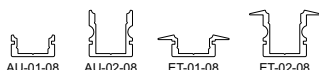

passende Profile

Optionales Zubehör

WIFI BOX

Mit dieser WiFi Box ergeben sich weitere Steuerungsmöglichkeiten via App für Smartphones und Tablets. Somit lassen sich die RF Mixit Sets, RF Controller und LED RF Bulbs über Fernbedienung und gleichzeitig über Smartphones / Tablets steuern.

843109

72,50 €