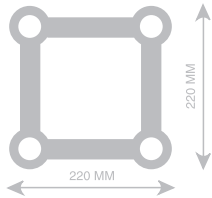

F24 Traversen

Die F24 Traverse ist eine Dekotraverse, geeignet für Laden- und Messebau, Werbung etc. Bei entsprechender Lieferzeit ist die Traverse pulverbeschichtet erhältlich. Die Einsatzbereiche sind hauptsächlich Messebau, Ladenbau und Werbung.

TECHNISCHE DATEN

Rohrdurchmesser Hauptrohr:	35 mm
Wandstärke:	1,6 mm
Material:	AlMgSi F22
Eingeschweißte Schlange	
Konische Verbinder im Lieferumfang	

Belastungstabelle

Spannweite	gleichmäßig verteilte Last	Durchbiegung	mittige Einzellast	Durchbiegung	Einzellast in den Drittelpunkten	Durchbiegung	Einzellast in den Viertelpunkten	Durchbiegung	Einzellast in den Fünftelpunkten	Durchbiegung
	kg / m	cm	kg	cm	kg	cm	kg	cm	kg	cm
1,00	420,00	0,01	257,67	0,01	210,00	0,02	140,00	0,01	105,00	0,01
2,00	208,00	0,11	198,02	0,08	171,54	0,12	135,35	0,11	104,00	0,10
3,00	137,33	0,35	160,79	0,22	135,35	0,32	102,81	0,27	89,58	0,30
4,00	99,24	0,81	135,35	0,44	111,77	0,62	82,88	0,52	71,53	0,56
5,00	65,20	1,30	116,86	0,74	95,18	1,03	69,43	0,85	59,53	0,91
6,00	45,94	1,90	102,81	1,13	82,88	1,55	59,73	1,26	50,98	1,35
7,00	34,05	2,60	91,78	1,60	73,40	2,18	52,41	1,76	44,58	1,87
8,00	26,22	3,42	82,88	2,16	65,86	2,93	46,69	2,34	39,60	2,48
9,00	20,80	4,34	75,56	2,81	59,73	3,78	42,09	3,00	35,63	3,17
10,00	16,90	5,38	69,43	3,54	54,64	4,74	38,32	3,75	32,38	3,96