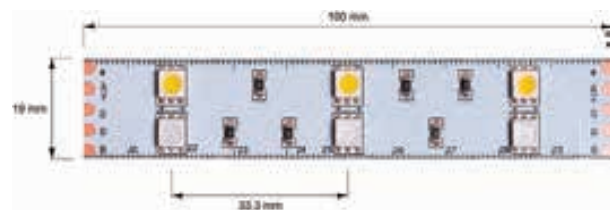

kapego
LED

FLEXIBLER LED-STRIBE

RGB + Weiß 3000K / 6500K

Betriebsspannung	12V DC
LED Reihen	2
Anzahl Kanäle	4
LED Typ	SMD 5050
Abstrahlverhalten LED	120°
Befestigung	Klebeband Rückseite
Verbindung Stripe	5 Kabel (4x V-, V+)
Arbeitstemperatur	-15°C - +50°C
Schnittmöglichkeit	nach 100 mm / 6 LED

Artikel-Nr.	Farbtemperatur	Wellenlänge	LED Anzahl	Leistung	Maße (L x B x H)	IP Klasse	EEL	€
840066	RGB+WW	450-630 nm	180	43,20 W	3000 x 19 x 2 mm	IP20	A	139,00 €
840060	RGB+CW	450-630 nm	180	43,20 W	3000 x 19 x 2 mm	IP20	A	139,00 €

wie oben, jedoch:

Betriebsspannung 24V DC
Schnittmöglichkeit nach 100 mm / 12 LED

Artikel-Nr.	Farbtemperatur	Wellenlänge	LED Anzahl	Leistung	Maße (L x B x H)	IP Klasse	EEL	€
840067	RGB+WW	450-630 nm	360	86,40 W	3000 x 19 x 2 mm	IP20	A	229,00 €
840061	RGB+CW	450-630 nm	360	86,40 W	3000 x 19 x 2 mm	IP20	A	229,00 €