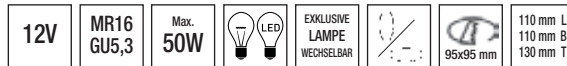

1er Kardan

Aluminium Druckguss, matt-silber
Mit geschl. Gehäuse und Trafotunnel

850075

29,00 €