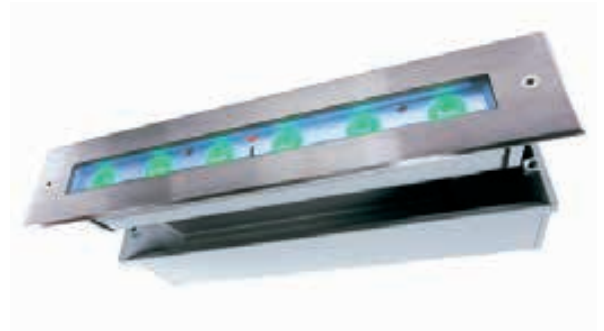

Bodeneinbauleuchte

Leistungsaufnahme: 10,5 Watt

Edelstahl
Asymmetrisch
Inkl. Aluminium Druckguss Einbaugehäuse

131029 RGB (465-640 nm) **269,00 €**

24V DC	9W	IP67	LED	INKLUSIVE LAMPE FEST VERBAUT	ABSTRAHL WINKEL 45°
315 x 57 mm	80 mm	328 mm L 63 mm B 62 mm H	A	R G B