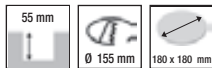

1er Tura Grundrahmen quadratisch

850101 Aluminium Druckguss, weiß 11,00 €