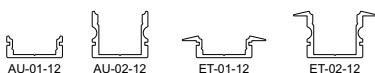

passende Profile