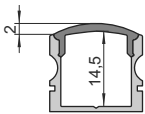

F-01-12 - Flach