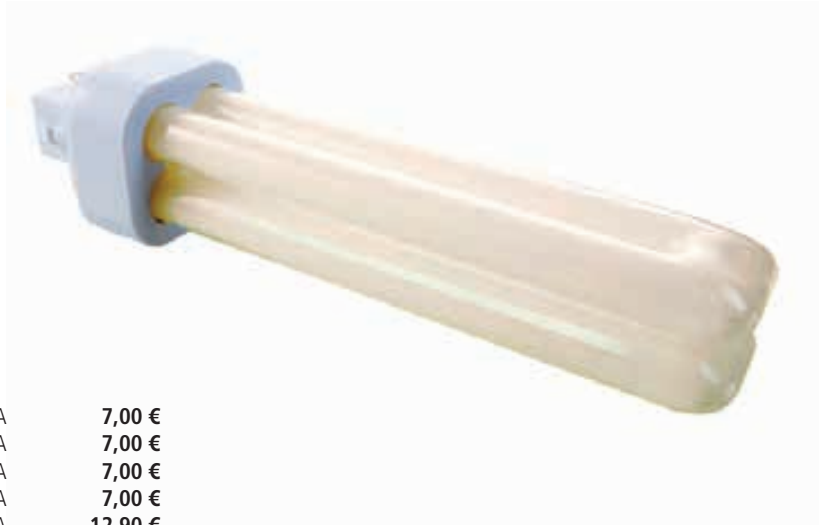

Dulux D/E, 4-pin

201022	18W	4000 K (1200 lm)	EEL: A	7,00 €
201023	18W	3000 K (1200 lm)	EEL: A	7,00 €
201028	26W	4000 K (1800 lm)	EEL: A	7,00 €
201029	26W	3000 K (1800 lm)	EEL: A	7,00 €
201010	32W	4000 K (2400 lm)	EEL: A	12,90 €
201012	42W	4000 K (3200 lm)	EEL: A	13,90 €
201013	42W	3000 K (3200 lm)	EEL: A	13,90 €