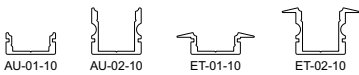

kapego
LED

FLEXIBLER LED-STRIBE

Einzelfarben

Betriebsspannung	12V DC
LED Reihen	1
Anzahl Kanäle	1
LED Typ	SMD 5050
Abstrahlverhalten LED	120°
Befestigung	Klebeband Rückseite
Verbindung Stripe	2 Kabel (V-, V+)
Arbeitstemperatur	-15°C - +50°C
Schnittmöglichkeit	nach 100 mm / 3 LED

Artikel-Nr.	Farbtemperatur	LED Anzahl	Leistung	Maße (L x B x H)	Lumen/Stripe	IP Klasse	EEL	€
840080	Blau	150	36,00 W	5000 x 10 x 3 mm	1350	IP33	A	150,00 €
840099	Grün	150	36,00 W	5000 x 10 x 3 mm	1650	IP33	A	150,00 €
840100	Rot	150	36,00 W	5000 x 10 x 3 mm	1200	IP33	B	150,00 €
840109	Gelb	150	36,00 W	5000 x 10 x 3 mm	1200	IP33	B	150,00 €

passende Profile