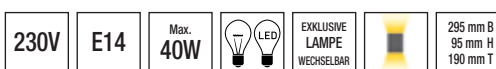

Tacon

Gips, weiß, überstreichbar

341011

45,00 €