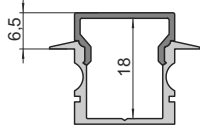

H-01-12 - Hoch