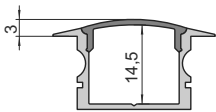

F-01-15 - Flach