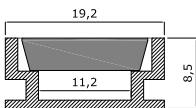

HR - ALUMINIUM

Aluminium

990015	1 m	25,00 €
990016	2 m	50,00 €