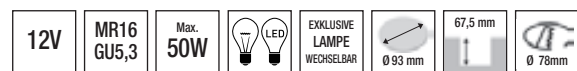

260

Einbauring

Aluminium
Innenring poliert

110120 Matt-silber

14,00 €

110122 Matt-schwarz

14,00 €

Einbauring

Aluminium sandstrahl-optik
Innenring poliert

111309

14,00 €

Einbauring

Metall

442051 Weiß

4,00 €

442052 Chrom

4,00 €

442058 Gebürstet

4,00 €

442059 Matt-silber

4,00 €