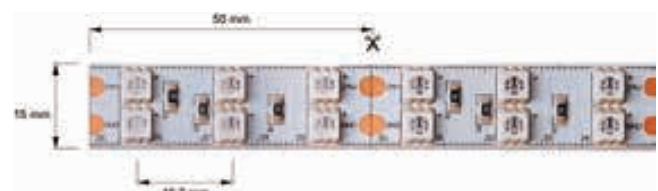

passende Profile