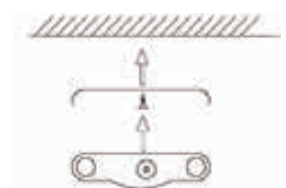

Zubehör:

687112	Verbinder gerade, 2er Set (L x B x H: 16 x 33 x 8 mm)	2,00 €
687113	Verbinder 90° Ecke, 2er Set	3,50 €
687114	Befestigungsclips, 5er Set	1,00 €
687117	Kabelverbinder 15 cm	1,00 €
687118	Kabelverbinder 25 cm	1,20 €
687119	Verbindungsbox, 1x Eing. 4x Ausg.	6,00 €
687120	Verbindungsbox, 1x Eing. 8x Ausg.	8,00 €
687121	Steckernetzgerät 6 W/24 V (L x B x H: 45 x 30 x 30 mm) inkl. 1,5 m Kabel	13,00 €
687122	Steckernetzgerät 12 W/24 V (L x B x H: 65 x 47 x 25 mm) Kabel 1,5 m primär/1,5 m sekundär	21,50 €
687123	Steckernetzgerät 24 W/24 V (L x B x H: 95 x 47 x 25 mm) Kabel 1,5 m primär/1,5 m sekundär	23,50 €
687124	Steckernetzgerät 36 W/24 V (L x B x H: 95 x 43 x 25 mm) Kabel 1,5 m primär/1,5 m sekundär	32,00 €
687125	Schalter/Einspeiser (L x B x H: 32 x 33 x 11 mm)	6,00 €

inkl. Halteclips,
1x Verbinder