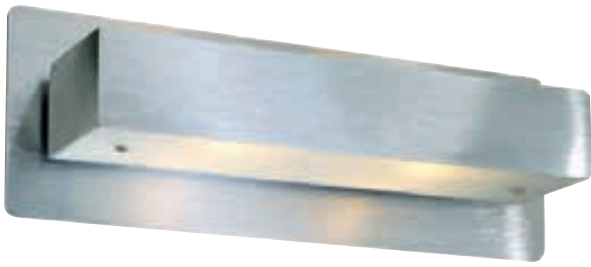

Intruder II

Aluminium gebürstet
Glas satiniert
Rosette L x B x H: 200 x 50 x 25 mm

382714 2900 K (460 lm) **49,00 €**

230V	G9	MAX. 2x40W	INKLUSIVE LAMPE WECHSELBAR		230 mm B 80 mm H 85 mm T	D	WW