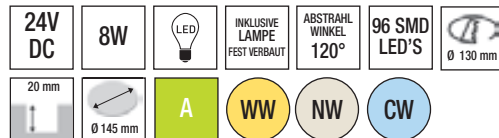

Zubehör:

872633 Schaltnetzteil, 24V DC, 12W **17,00 €**
843139 White RF - Controller **99,00 €**