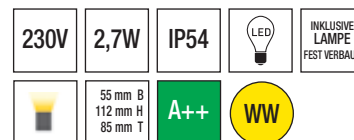

Nana

Aluminium Druckguss
Rosette L x B: 55 x 35 mm

341099 Weiß 3000 K (270 lm) **89,00 €**
341100 Gebürstet 3000 K (270 lm) **89,00 €**