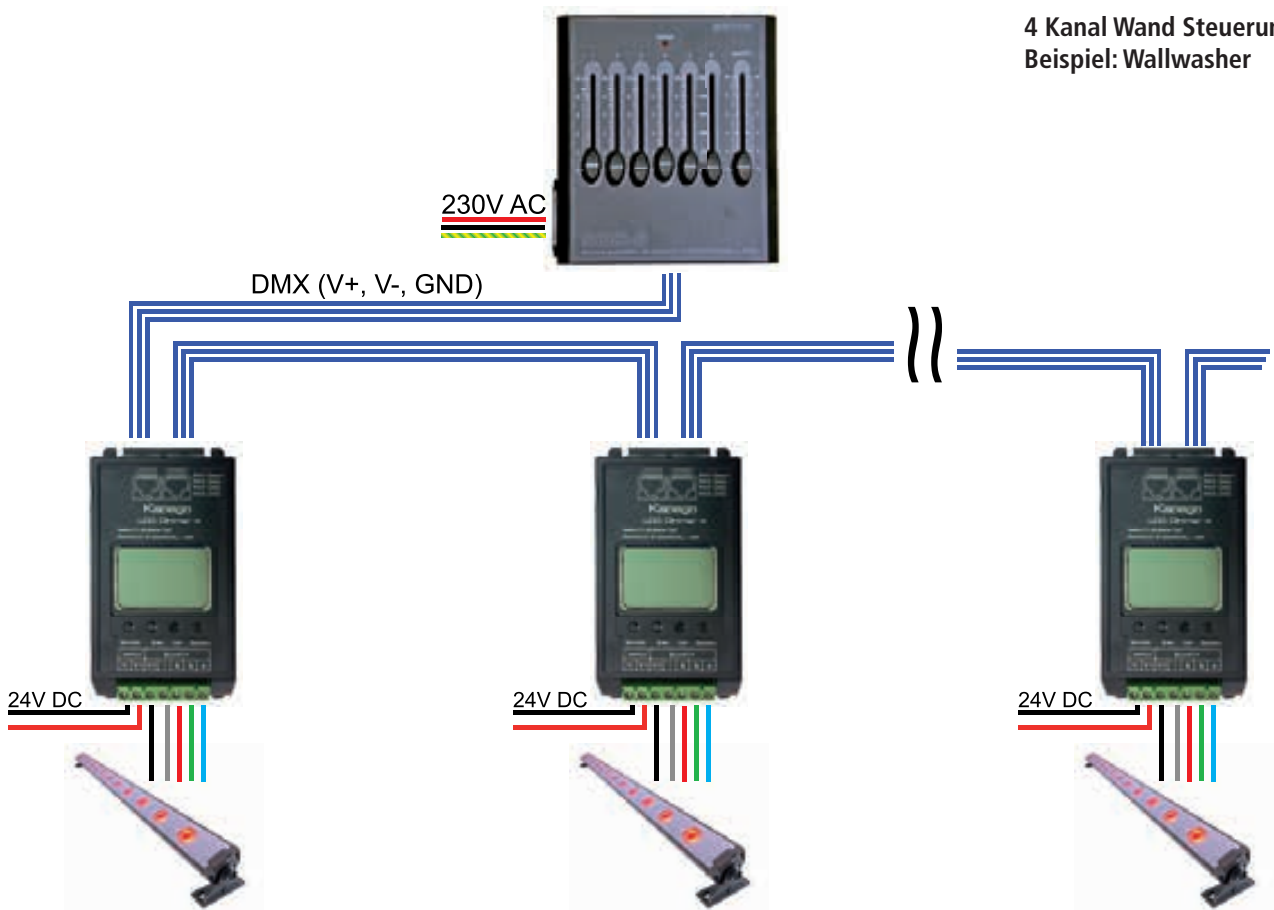

4 Kanal Wand Steuerung
Beispiel: Wallwasher