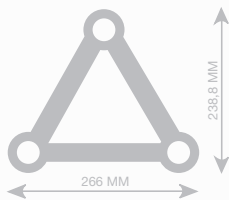

M25AS Traversen

Die M25AS Deko- und Messetraverse unterscheidet sich durch die Schraubverbinder, ihr geringes Eigengewicht und das Transportvolumen von anderen 3-Punkt Systemen. Die einzelnen Teilstücke werden mit verschraubten Hülsevenbindern zusammen-gefügt. Ihren Einsatz findet die M25AS-Traverse im Messe- und Ladenbau, Veranstaltungstechnik, sowie in Festinstallationen.

TECHNISCHE DATEN

Rohrdurchmesser Hauptrohr:	50,8 mm
Wandstärke:	1,6 mm
Rohrdurchmesser Brace:	12,7 mm
Wandstärke Brace:	1,6 mm
Material:	AlMgSi 1,0 F31
Hülsevenbinder im Lieferumfang	

Belastungstabelle

Spannweite m	gleichmäßig verteilte Last	Durchbiegung	mittige Einzellast	Durchbiegung	Einzellast in den Drittelpunkten	Durchbiegung	Einzellast in den Viertelpunkten	Durchbiegung	Einzellast in den Fünftelpunkten	Durchbiegung
	kg / m	cm	kg	cm	kg	cm	kg	cm	kg	cm
1,00	869	0,34	434,5	-	325,9	-	217,3	-	180,3	-
2,00	215	1,34	215,0	1,14	161,3	1,5	107,5	1,0	89,2	1,1
3,00	93,9	3,0	140,8	2,4	105,6	3,0	70,4	2,3	58,4	2,4
4,00	51,5	5,14	103,0	4,1	77,3	5,2	51,5	4,0	42,7	4,1
5,00	31,9	7,80	79,7	6,2	59,8	8,0	40,0	6,0	33,1	6,2
6,00	21,2	10,60	63,7	8,6	47,8	11,0	31,8	8,3	26,4	8,5
7,00	14,8	14,10	51,8	11,1	38,8	14,1	25,9	10,7	21,5	11,0
8,00	10,6	16,00	42,5	13,6	31,8	17,3	21,3	12,9	17,6	13,5