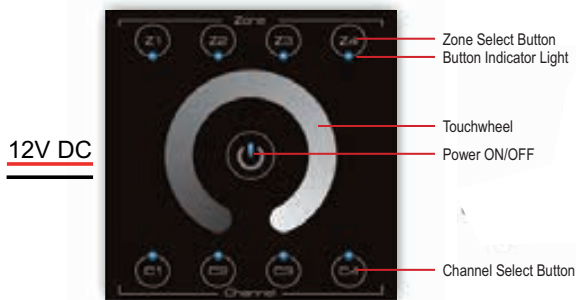

12-24V DC	DMX 512	16CH	CAT5	0 68 mm	86 mm L 86 mm B 17,4 mm H

Zone	=	DMX-Adresse
1		1 - 4
2		5 - 8
3		9 - 12
4		13 - 16