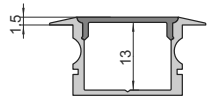

Abdeckungen

Endkappen (Set, 2 Stück)

P-01-15 - Plan