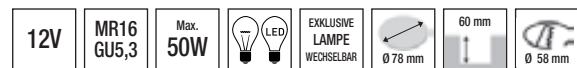

Einbauring

Aluminium sandstrahl-optik
Innenring poliert

111309

14,00 €