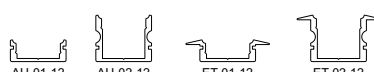

passende Profile