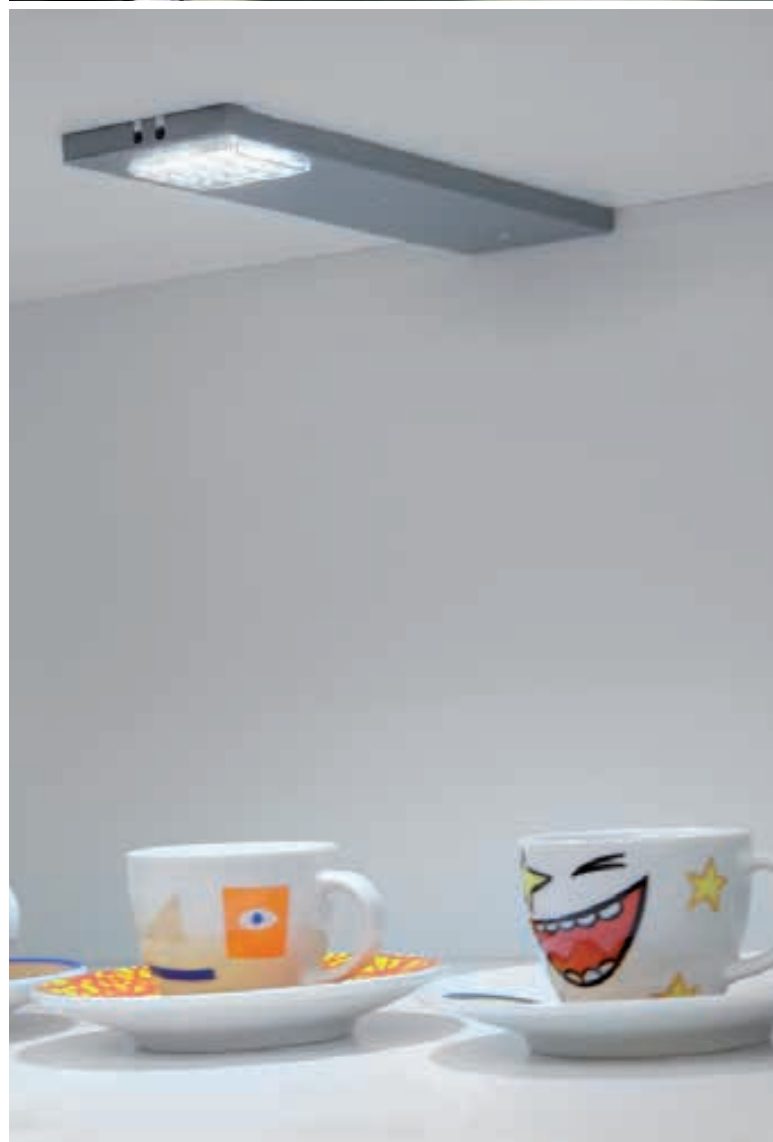

Zubehör:

686941 6-fach Verteiler **15,00 €**
872788 12V DC, 3W Schaltnetzteil **15,00 €**
872789 12V DC, 12W Schaltnetzteil **20,00 €**