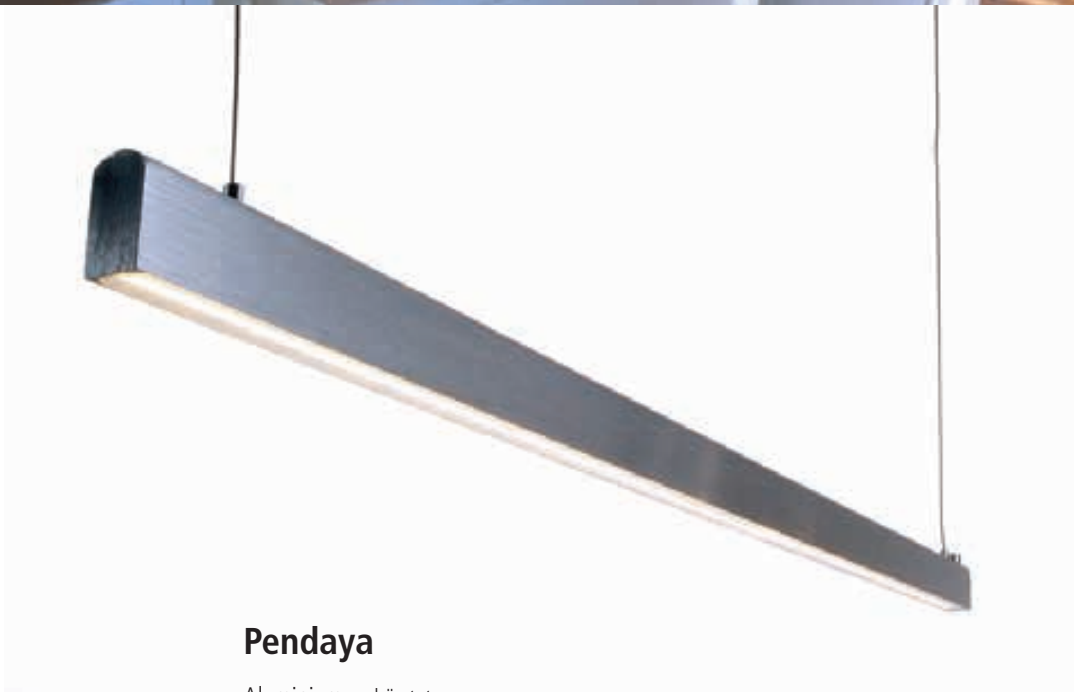

Valera

Glas, weiß
Rosette Ø x H: 97 x 75 mm

342041

99,00 €

230V	E27	MAX. 40W		EXKLUSIVE LAMPE WECHSELBAR	Max. 1,2 m	108 mm Ø 400 mm H
------	-----	----------	--	----------------------------	------------	----------------------