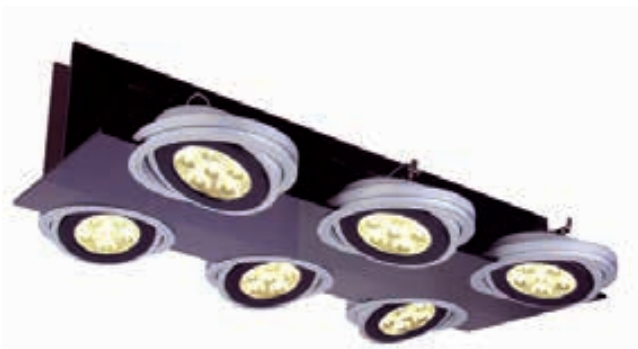

Parasol III

Inkl. LED-Netzgerät
Acrylglas, schwarz
Matt-silber

◆ **003428**

350,00 €

Leuchtmittel siehe Seite 596

230V 12V DC	G53 AR111	Max. 6x10W	LED	EXKLUSIVE LAMPE		634 mm L 346 mm B 99 mm H