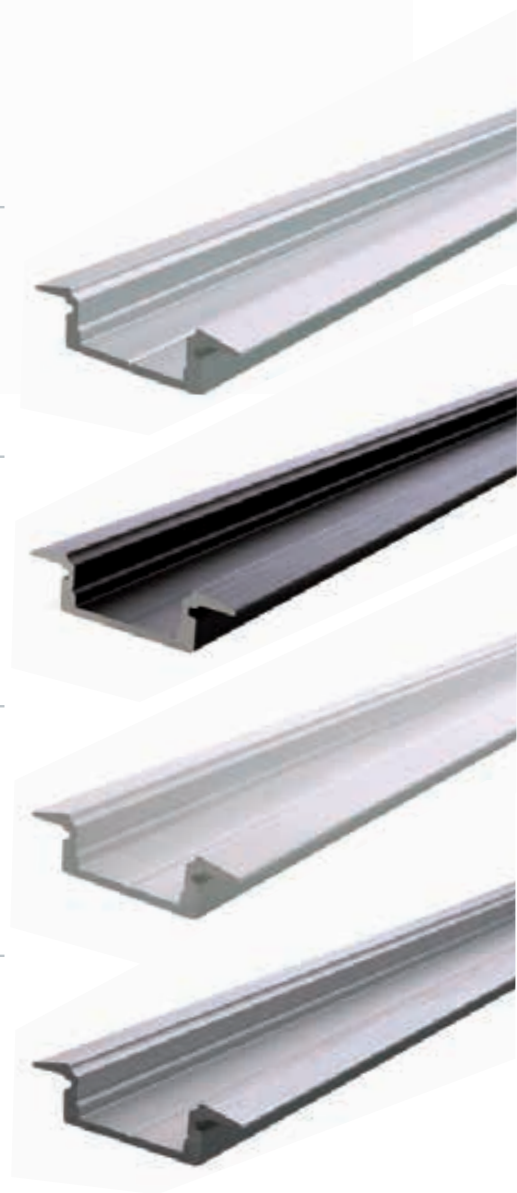

Profil ET-01-12

flaches T-Profil für 12 - 13,3 mm LED Stripes

975040	1 m, Aluminium eloxiert	14,00 €
975041	2 m, Aluminium eloxiert	28,00 €

975042	1 m, matt-schwarz gebürstet	17,50 €
975043	2 m, matt-schwarz gebürstet	35,00 €

975044	1 m, matt-weiß	15,50 €
975045	2 m, matt-weiß	31,00 €

975046	1 m, Aluminium gebürstet	16,50 €
975047	2 m, Aluminium gebürstet	33,00 €

Halteklammer - 12

987006	Set, 2 Stück	3,60 €