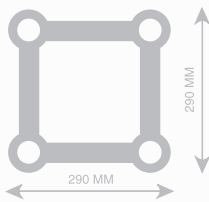

F34 Traversen

Die F34 Traverse bietet ein Optimum an Tragfähigkeit und zeichnet sich durch ein geringes Transportvolumen, sowie durch ihre Leichtbauweise aus. Bei entsprechender Lieferzeit ist die Traverse pulverbeschichtet erhältlich. Die Einsatzbereiche der F34 Traverse sind hauptsächlich Veranstaltungstechnik, Messe- und Ladenbau.

TECHNISCHE DATEN

Rohrdurchmesser Hauptrohr:	50 mm
Wandstärke:	2 mm
Material:	AlMgSi F31
Rohrdurchmesser Brace:	20 mm
Konische Verbinder im Lieferumfang	

Belastungstabelle

Spannweite	gleichmäßig verteilte Last	Durchbiegung	mittige Einzellast	Durchbiegung	Einzellast in den Drittelpunkten	Durchbiegung	Einzellast in den Viertelpunkten	Durchbiegung	Einzellast in den Fünftelpunkten	Durchbiegung
	kg / m	cm	kg	cm	kg	cm	kg	cm	kg	cm
1,00	2276	0,01	913,9	0,0	870,2	0,0	758,6	0,0	569,0	0,0
2,00	1136	0,01	794,1	0,0	730,2	0,0	629,0	0,0	568,0	0,1
3,00	756,0	0,6	701,9	0,5	629,0	0,8	520,8	0,6	471,0	0,3
4,00	502,5	1,2	629,0	0,8	552,5	1,3	444,3	1,0	396,6	1,0
5,00	320,2	2,1	569,8	1,0	492,6	2,1	387,5	1,6	332,2	1,8
6,00	221,0	3,0	520,8	1,7	444,3	3,0	331,7	2,5	275,3	2,6
7,00	160,0	4,0	479,5	2,8	404,7	4,2	282,4	3,3	234,4	3,9
8,00	122,0	5,2	444,3	3,9	367,9	5,8	245,3	4,1	203,6	4,6
9,00	95,0	6,5	413,9	5,2	324,2	7,0	216,1	5,2	179,4	5,5
10,00	76,0	8,0	385,2	6,5	288,9	8,3	192,6	6,4	159,9	6,4
11,00	62,0	9,5	346,4	7,8	259,8	10,1	173,2	7,7	143,7	8,0
12,00	51,0	11,1	313,6	9,3	235,3	11,8	156,8	8,6	130,2	9,0
13,00	43,0	14,1	285,7	10,5	214,3	13,2	142,8	10,6	118,6	10,6
14,00	36,0	16,1	261,4	11,9	196,1	15,5	130,7	11,9	108,5	12,2
15,00	31,0	18,6	240,1	13,6	180,1	17,4	120,1	13,0	99,6	13,6
16,00	27,0	21,3	221,2	15,1	165,9	19,3	110,6	15,2	91,8	15,7
17,00	24,0	24,5	204,4	16,8	153,3	21,5	102,2	16,6	84,8	17,8
18,00	21,0	27,5	189,1	18,5	141,8	23,6	94,6	18,8	78,6	18,8