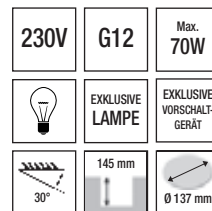

Einsatz G12

Aluminium, gebürstet

110108 35,00 €