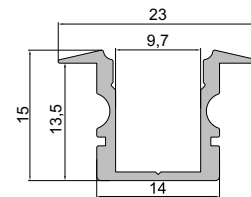

ET-02-08

(Abb. Originalgröße)