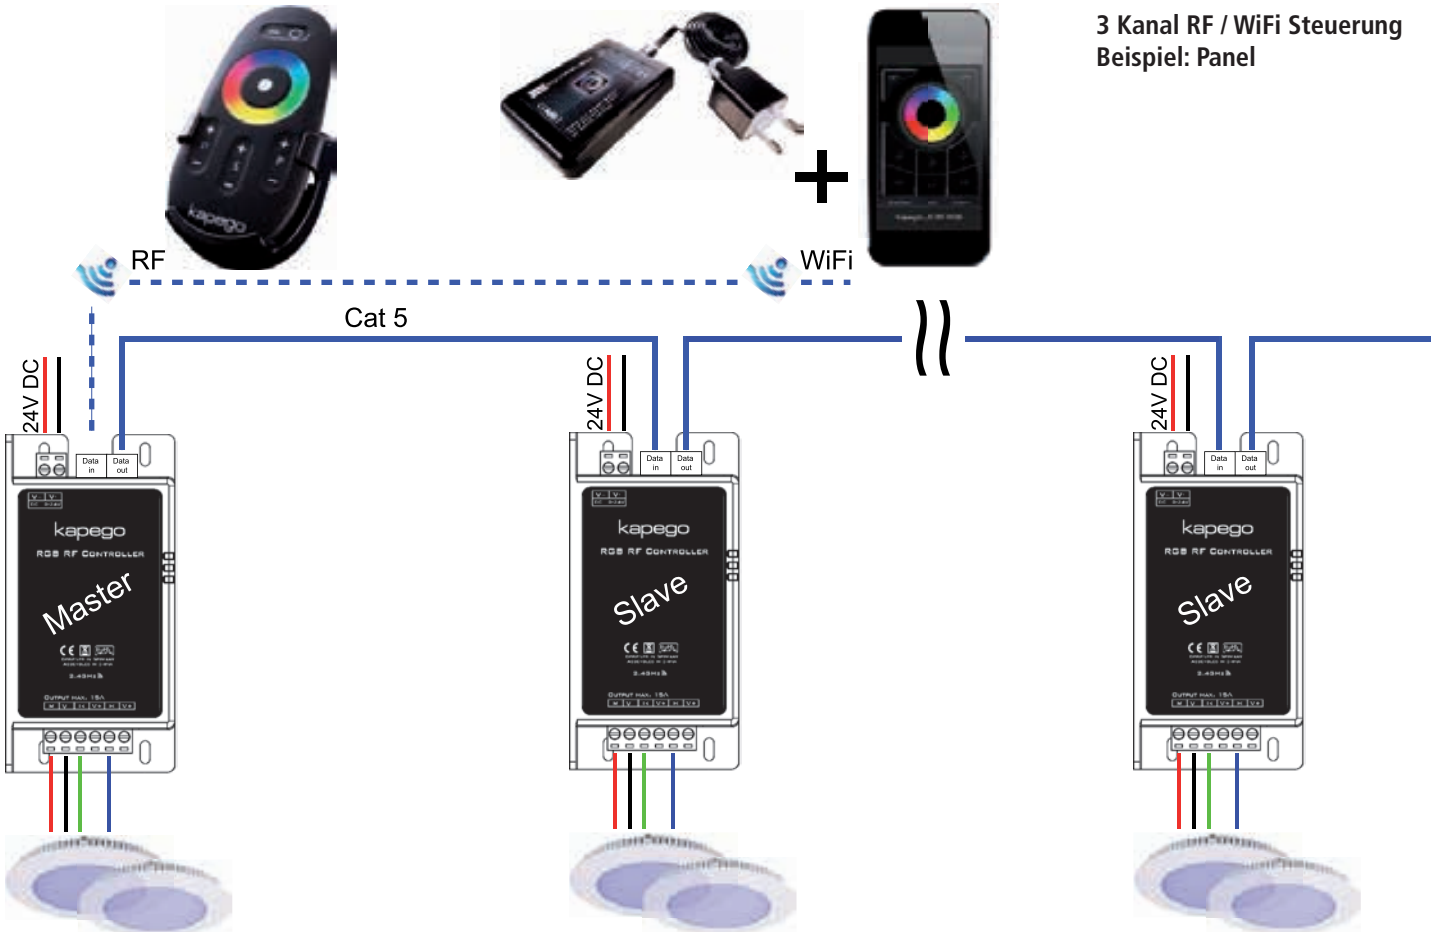

3 Kanal RF / WiFi Steuerung
Beispiel: Panel