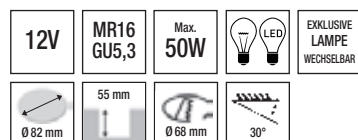

68er Einbauring

Aluminium Druckguss

449200 Weiß	11,00 €
449201 Chrom	11,00 €
449202 Gebürstet	11,00 €
449203 Matt-silber	11,00 €