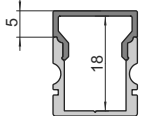

H-01-10 - Hoch