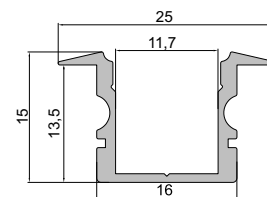

ET-02-10

(Abb. Originalgröße)