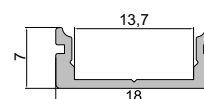

AU-01-12

(Abb. Originalgröße)