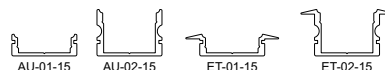

♦ **843123** 2,5 m / 360 LED **109,00 €**

Betriebsspannung	230V/12V DC Adapter
Leistung ges.	24W
LEDs pro Set	360
IP Klasse	IP65
Material	Silikon Schlauch / flexibel
LED Farbe	RGB + warmweiß
Wellenlänge	450~630nm
Farbtemperatur	3000-3300 K
Lumen pro Set	400
LED Typ	SMD 3528
Abstrahlverhalten LED	120°
Gehäusefarbe	weiß
Befestigung	Montageset
Verbindung Stripe	komplett anschlussfertig
Energieeffizienzindex	A
Maße	2500 x 14 x 4 mm

passende Profile