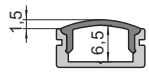

F-01-10 - Flach