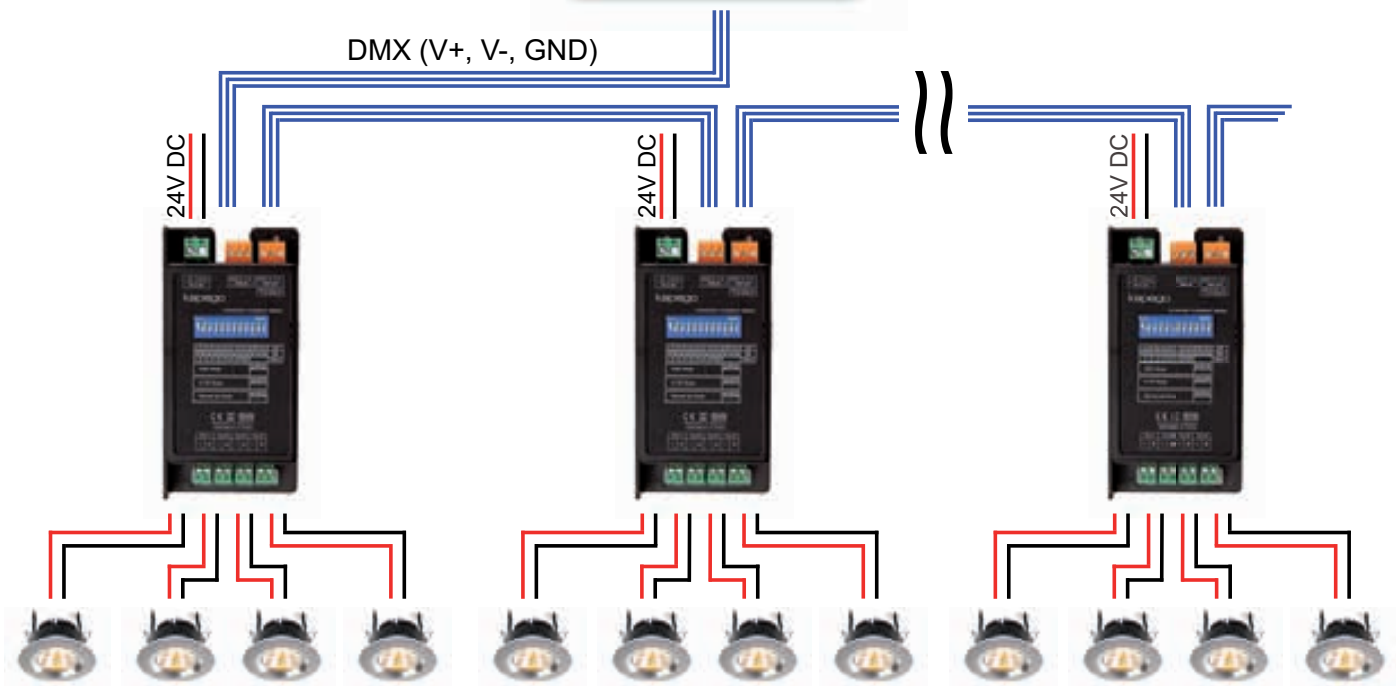

12-24V DC	DMX 512	16CH	CAT5	0 68 mm	86 mm L 86 mm B 17,4 mm H

Zone	=	DMX-Adresse
1		1 - 4
2		5 - 8
3		9 - 12
4		13 - 16