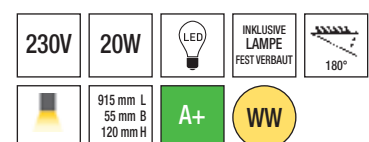

Wand-/Deckenleuchte

Aluminium Druckguss, weiß

341765 3500K (1600 lm) 349,00 €