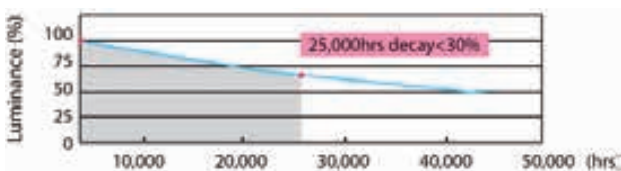

Mittlere Lebensdauer

Angabe Leuchtdauer bezieht sich auf die Anzahl der Betriebsstunden, bis die Leuchte noch mit 70 % der ursprünglichen Leuchtkraft arbeitet.