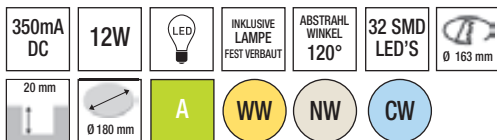

kapego LED Panel 12

Aluminium

565088	Weiß	2700 K (623 lm)	89,00 €
565089	Silber	2700 K (623 lm)	89,00 €
565090	Weiß	4000 K (632 lm)	89,00 €
565091	Silber	4000 K (632 lm)	89,00 €
565092	Weiß	6000 K (642 lm)	89,00 €
565093	Silber	6000 K (642 lm)	89,00 €

Zubehör:

180512	LED-Netzgerät, 350mA	20,00 €
872643	LED-Netzgerät dimmbar, 350mA	32,00 €