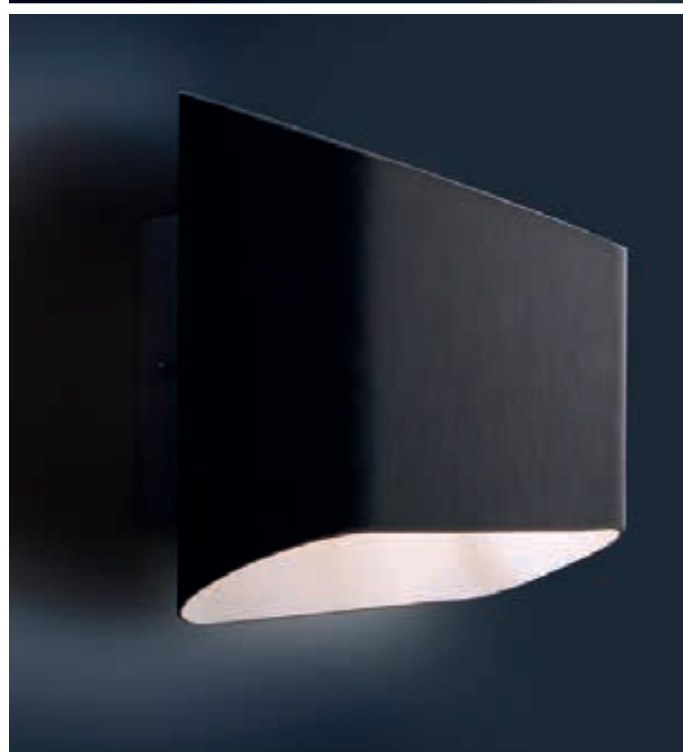

Amly

Glas, schwarz
Rosette L x B x H: 135 x 135 x 23 mm

341120

69,00 €

230V	G9	Max. 2x40W	LED	EXKLUSIVE LAMPE		225 mm L 200 mm B 90 mm H