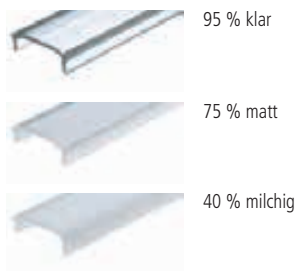

F-01-15 - Flach

983530	1 m	7,50 €
983531	2 m	15,00 €
983532	1 m	7,50 €
983533	2 m	15,00 €
983534	1 m	7,50 €
983535	2 m	15,00 €