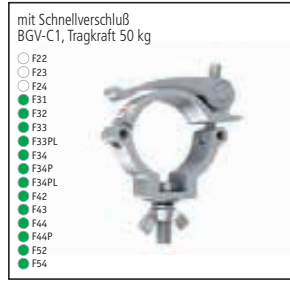

Trussaufnehmer
812QUICK 17,00 €