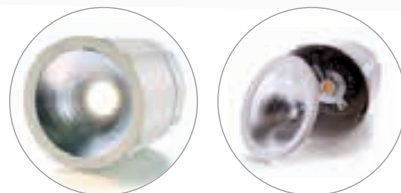

COB 44

Inkl. Osram LED-Netzgerät
Aluminium Druckguss, weiß
Ra >90

342044 3000 K (3410 lm) **329,00 €**
342046 4000 K (3880 lm) **329,00 €**

230V	COB	44W	LED	INKLUSIVE LAMPE FEST VERBAUT
ABSTRAHL WINKEL 57°	198 mm Ø 235 mm H	A+	WW	NW