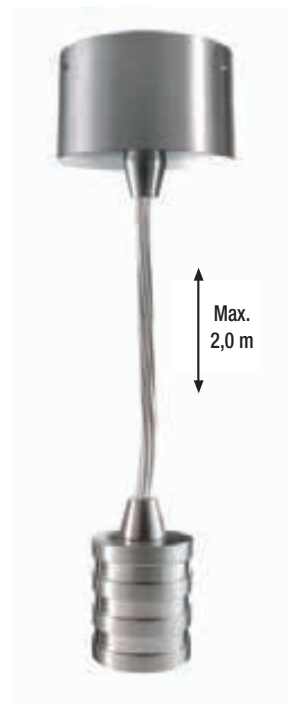

230V	E27	Max. 60W		EXKLUSIVE LAMPE WECHSELBAR	Max. 1,1 m	120 mm Ø 400 mm H
------	-----	-------------	--	----------------------------------	---------------	----------------------

ES

Aluminium Druckguss
Rosette Ø x T: 65 x 40 mm