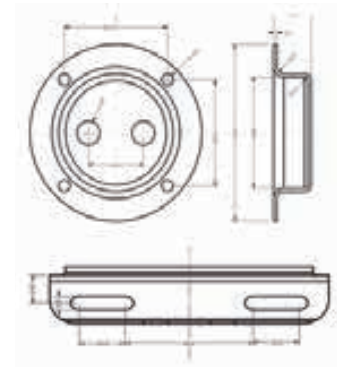

730004 3 x 1,5 mm²
730006 5 x 1,5 mm²

18,00 €
22,00 €

IP68 T85 32 mm Ø
116 mm H

Dosenmuffe für Kabelverbindung, klein,
FDM 1 Erdsäure- und Korrosionsbeständig

730010

41,00 €

IP68 4x5-14 mm 60 mm Ø
180 mm L