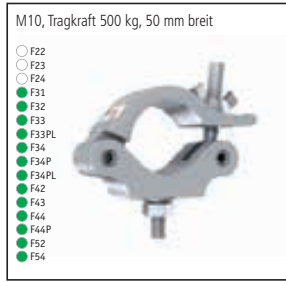

Trussaufnehmer (für 50 mm Rohr)
823 26,00 €