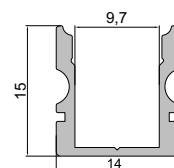

Informationen

- für LED Stripes bis 16,3 mm Breite
- in 2 verschiedenen Längen 1 m / 2 m
- in 4 verschiedenen Farben
- eine Profilhöhe von nur 15 mm
- hochwertige Aluminium-Profile
- hohe Form und Passgenauigkeit
- Aufbauprofil zur schnellen Montage
- für die Beleuchtung von Innenräumen
- Schutz der LED Stripes durch äußere Einwirkungen
- großes Zubehör Sortiment

Anwendungsbeispiele

- indirekte Beleuchtung, Akzentbeleuchtung
- Architektur
- Wand, Decke, Boden
- Möbel, Küchen
- Messe, Werbung

Vorteile

- Markenqualität aus dem Hause Reprofil
- stetige Qualitätskontrolle, hochwertiges Aluminium
- homogene Lichtwirkung, kein blenden durch passende Abdeckungen
- passive Kühlung der LED Stripes, wodurch die Lebensdauer verlängert werden kann
- für den Einsatz starrer und flexibler LED Stripes
- klein in der Vermaßung
- hochwertig modernes und zeitloses Design
- leichte Montage
- auf Wunschmaß, selbst leicht kürzbar

Befestigung

- Halteklammern (optional erhältlich)
- Durch Montageklebstoff, wärmebeständiges doppelseitiges Klebeband oder Senkkopfschrauben möglich.

AU-02-08

(Abb. Originalgröße)