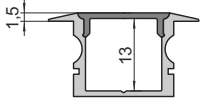

Halteklammer - 12

987006	Set, 2 Stück	3,60 €
---------------	--------------	---------------

Abdeckungen

Endkappen (Set, 2 Stück)

P-01-12 - Plan

983020	1 m	6,50 €
983021	2 m	13,00 €
983022	1 m	6,50 €
983023	2 m	13,00 €
983024	1 m	6,50 €
983025	2 m	13,00 €