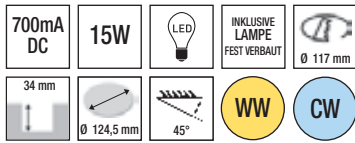

kapego
LED

TD36 - 15

Aluminium Druckguss

180470	Weiß	3000 K	(1160 lm)	45°	EEL: A	99,00 €
180471	Weiß	6000 K	(1380 lm)	45°	EEL: A+	99,00 €
◆ 180476	Silber	6000 K	(1380 lm)	45°	EEL: A+	99,00 €
180460	Weiß	3000 K	(1160 lm)	70°	EEL: A	99,00 €
180465	Silber	3000 K	(1160 lm)	70°	EEL: A	99,00 €
180467	Gebürstet	3000 K	(1160 lm)	70°	EEL: A	99,00 €
180461	Weiß	6000 K	(1380 lm)	70°	EEL: A+	99,00 €
180466	Silber	6000 K	(1380 lm)	70°	EEL: A+	99,00 €
180468	Gebürstet	6000 K	(1380 lm)	70°	EEL: A+	99,00 €

Zubehör:

180514	LED-Netzgerät, 700 mA	20,00 €
180498	LED-Netzgerät dimmbar, 700 mA	37,00 €