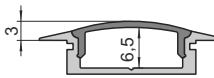

40 % milchig

978110	3,60 €		weiß
978111	3,60 €		grau
978112	3,60 €		schwarz

F-01-15 - Flach

983530	1 m	7,50 €
983531	2 m	15,00 €
983532	1 m	7,50 €
983533	2 m	15,00 €
983534	1 m	7,50 €
983535	2 m	15,00 €

95 % klar