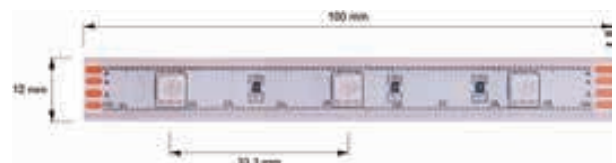

passende Profile

kapego
LED

FLEXIBLER LED-STRIBE
RGB

Betriebsspannung	24V DC
LED Reihen	1
Anzahl Kanäle	3
LED Typ	SMD 5050
Abstrahlverhalten LED	120°
Befestigung	Klebeband Rückseite
Verbindung Stripe	4 Kabel (3x V-, V+)
Arbeitstemperatur	-15°C - +50°C
Schnittmöglichkeit	nach 200 mm / 6 LED