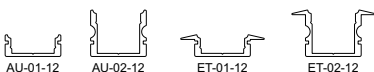

passende Profile