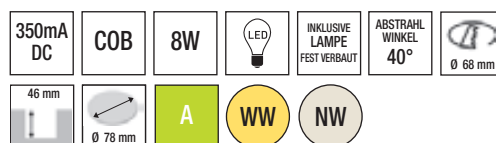

Zubehör:

180512	LED-Netzgerät, 350mA	20,00 €
872642	LED-Netzgerät dimmbar, 350mA	29,00 €

Wir empfehlen, je ein Netzgerät pro Leuchte zu verwenden.