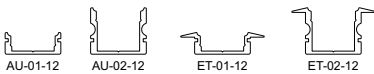

FLEXIBLER LED-STRIP
RGB + Weiß 3000K / 6500K

Betriebsspannung	12V DC
LED Reihen	2
Anzahl Kanäle	+124
LED Typ	SMD 3528
Abstrahlverhalten LED	120°
Befestigung	Klebeband Rückseite
Verbindung Stripe	5 Kabel (4x V-, V+)
Arbeitstemperatur	-15°C - +50°C
Schnittmöglichkeit	nach 85 mm / 12 LED

Artikel-Nr.	Farbtemperatur	Wellenlänge	LED Anzahl	Leistung	Maße (L x B x H)	IP Klasse	EEL	€
840104	RGB+WW	450-630 nm	720	57,50 W	5000 x 12 x 2 mm	IP20	A	169,00 €
840102	RGB+CW	450-630 nm	720	57,50 W	5000 x 12 x 2 mm	IP20	A	169,00 €

passende Profile