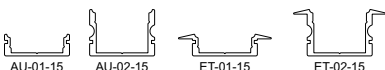

LED Mixit Set Pro in RGB + Warmweiß

Funktionsübersicht

- Inklusive externem Mikrophon und IR-Empfänger (steckbar)
- 12 Direktwahl Farbkнопfе
- 8 Direktwahl Weißmischungen
- 4 Memory Knöpfe bieten die Möglichkeit eigene Farben und Programme inklusive aller Einstellungen zu speichern
- stufenlose RGB+WW und Master Dimmer für die Erstellung eigener Mischungen
- 10 Effektprogramme
- 4 Sound To Light Programme
- Coming Home Funktion (Licht geht an bei Geräusch)
- Coming In Funktion (Türinnenbeleuchtung beim Öffnen der Tür)
- Effekte, wie Feuer oder Gewitter vorhanden!
- Fade und Holdzeit Anpassung
- Steckerfertig, Plug and Play
- Die IP-Klasse bezieht sich nur auf den Silikonstripe

♦ **843122** 1,5 m / 216 LED **79,00 €**

Betriebsspannung	230V/12V DC Adapter
Leistung ges.	17W
LEDs pro Set	216
IP Klasse	IP65
Material	Silikon Schlauch / flexibel
LED Farbe	RGB + warmweiß
Wellenlänge	450~630nm
Farbtemperatur	3000-3300 K
Lumen pro Set	250
LED Typ	SMD 3528
Abstrahlverhalten LED	120°
Gehäusefarbe	weiß
Befestigung	Montageset
Verbindung Stripe	komplett anschlussfertig
Energieeffizienzindex	A
Maße	1500 x 14 x 4 mm

passende Profile