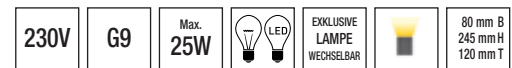

Esso II

Gips, weiß, überstreichbar
Rosette L x B: 87 x 53 mm

341106

59,00 €

Giade

Gips, weiß, überstreichbar

341036

42,00 €