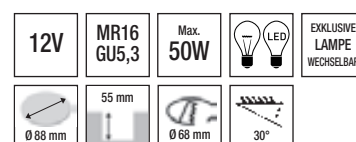

68er Einbauring

Metall

686864 Schwarz-matt	7,00 €
686866 Schwarz-metalllic	7,00 €
686867 Kupfer gebürstet	7,00 €
686868 Weiß	7,00 €
686869 Chrom	7,00 €
686870 Gold	7,00 €
686871 Gebürstet	7,00 €
686879 Matt-gold gebürstet	8,00 €
686880 Matt-silber	8,00 €