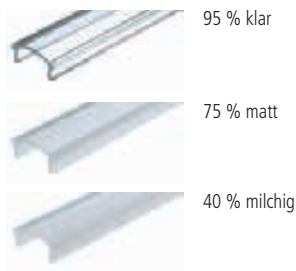

F-01-10 - Flach

983510	1 m	6,50 €
983511	2 m	13,00 €
983512	1 m	6,50 €
983513	2 m	13,00 €
983514	1 m	6,50 €
983515	2 m	13,00 €