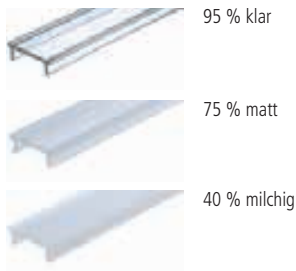

Abdeckungen

Endkappen (Set, 2 Stück)

P-01-10 - Plan

983010	1 m	6,50 €
983011	2 m	13,00 €
983012	1 m	6,50 €
983013	2 m	13,00 €
983014	1 m	6,50 €
983015	2 m	13,00 €

978050	3,60 €
978051	3,60 €
978052	3,60 €