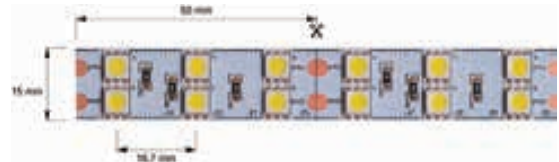

passende Profile