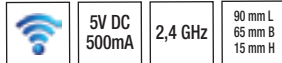

kapego
LED

Optionales Zubehör

WIFI BOX

Mit dieser WiFi Box ergeben sich weitere Steuerungsmöglichkeiten via App für Smartphones und Tablets. Somit lassen sich die RF Mixit Sets, RF Controller und LED RF Bulbs über Fernbedienung und gleichzeitig über Smartphones / Tablets steuern.

843155

72,50 €