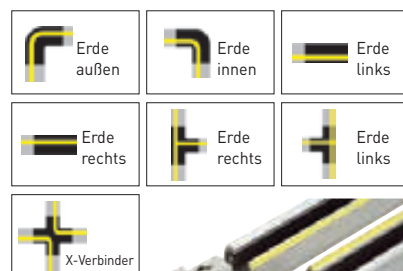

X-Verbinder mit Einspeisemöglichkeit

555690	Schwarz	55,00 €
555691	Weiß	55,00 €