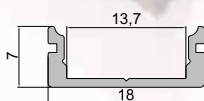

Profil AU-01-12

flaches U-Profil für 12 - 13,3 mm LED Stripes

970040	1 m, Aluminium eloxiert	13,00 €
970041	2 m, Aluminium eloxiert	26,00 €

970042	1 m, matt-schwarz gebürstet	17,50 €
970043	2 m, matt-schwarz gebürstet	35,00 €

970044	1 m, matt-weiß	14,00 €
970045	2 m, matt-weiß	28,00 €

970046	1 m, Aluminium gebürstet	15,00 €
970047	2 m, Aluminium gebürstet	30,00 €

Halteklammer - 12

987006	Set, 2 Stück	3,60 €