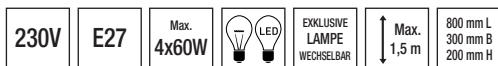

Ristra II

Chrom
Rosette L x B x H: 220 x 80 x 25 mm

342006 Fäden, schwarz

199,00 €