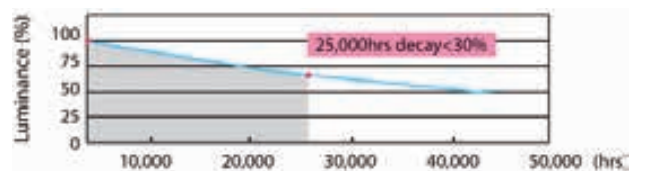

Mittlere Lebensdauer

Angegebene Leuchtdauer bezieht sich auf die Anzahl der Betriebsstunden, bis die Leuchte noch mit 70% der ursprünglichen Leuchtkraft arbeitet.