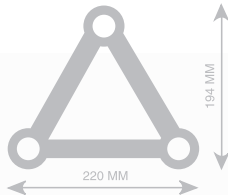

F23 Traversen

Die F23 Traverse ist eine Dekotraverse, geeignet für Laden- und Messebau, Werbung etc. Bei entsprechender Lieferzeit ist die Traverse pulverbeschichtet erhältlich. Die Einsatzbereiche sind hauptsächlich Messebau, Ladenbau und Werbung.

TECHNISCHE DATEN

Rohrdurchmesser Hauptrohr:	35 mm
Wandstärke:	1,6 mm
Material:	AlMgSi F22
Eingeschweißte Schlange	
Konische Verbinder im Lieferumfang	

Belastungstabelle

Spannweite m	gleichmäßig verteilte Last	Durchbiegung	mittige Einzellast	Durchbiegung	Einzellast in den Drittelpunkten	Durchbiegung	Einzellast in den Viertelpunkten	Durchbiegung	Einzellast in den Fünftelpunkten	Durchbiegung
	kg / m	cm	kg	cm	kg	cm	kg	cm	kg	cm
1,00	365,00	0,02	263,98	0,03	182,50	0,03	121,67	0,02	91,25	0,02
2,00	182,00	0,18	198,09	0,16	169,82	0,23	121,33	0,19	91,00	0,18
3,00	121,00	0,62	158,52	0,43	132,12	0,62	99,11	0,52	85,92	0,56
4,00	90,50	1,47	132,12	0,86	108,12	1,19	79,30	0,99	68,14	1,06
5,00	59,16	2,34	113,27	1,43	91,50	1,97	66,09	1,61	56,46	1,72
6,00	40,78	3,35	99,12	2,17	79,31	2,96	56,65	2,38	48,20	2,53
7,00	29,69	4,51	88,11	3,06	69,98	4,14	49,58	3,31	42,04	3,51
8,00	22,50	5,83	79,31	4,11	62,62	5,53	44,07	4,39	37,28	4,64
9,00	17,57	7,30	72,10	5,53	56,66	7,13	39,53	5,60	32,81	5,81
10,00	14,04	8,89	66,10	6,70	51,73	8,93	35,10	6,83	29,13	7,08