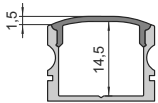

F-01-15 - Flach