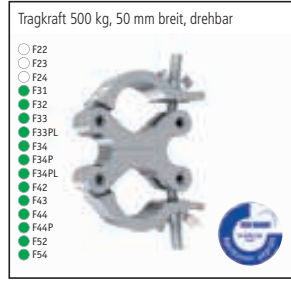

Trussaufnehmer (für 50 mm Truss)
8231 47,00 €