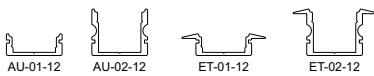

passende Profile