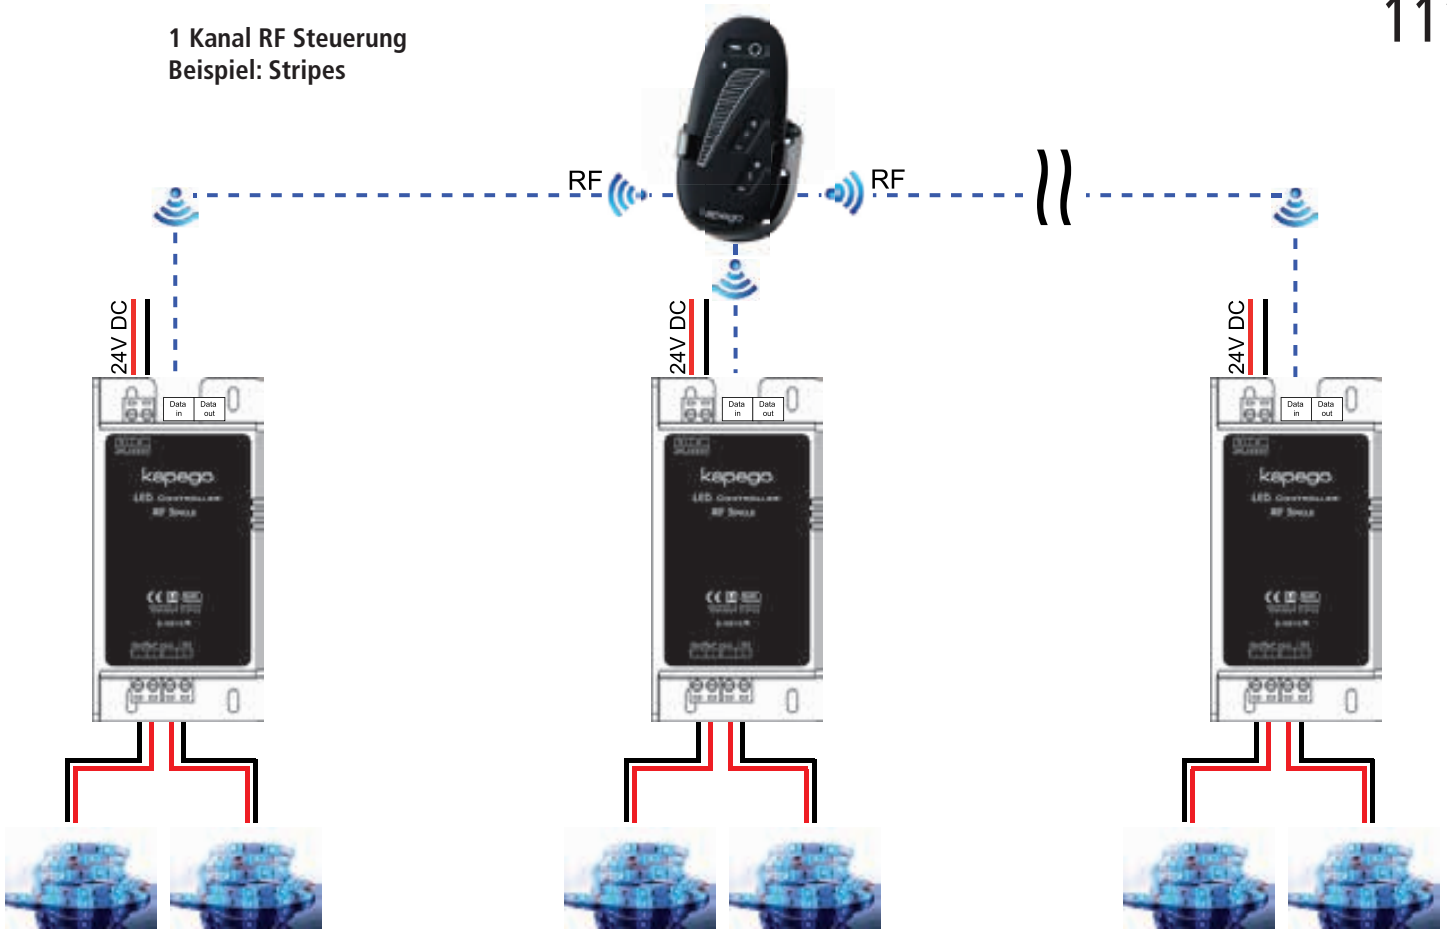

1 Kanal RF Steuerung
Beispiel: Stripes