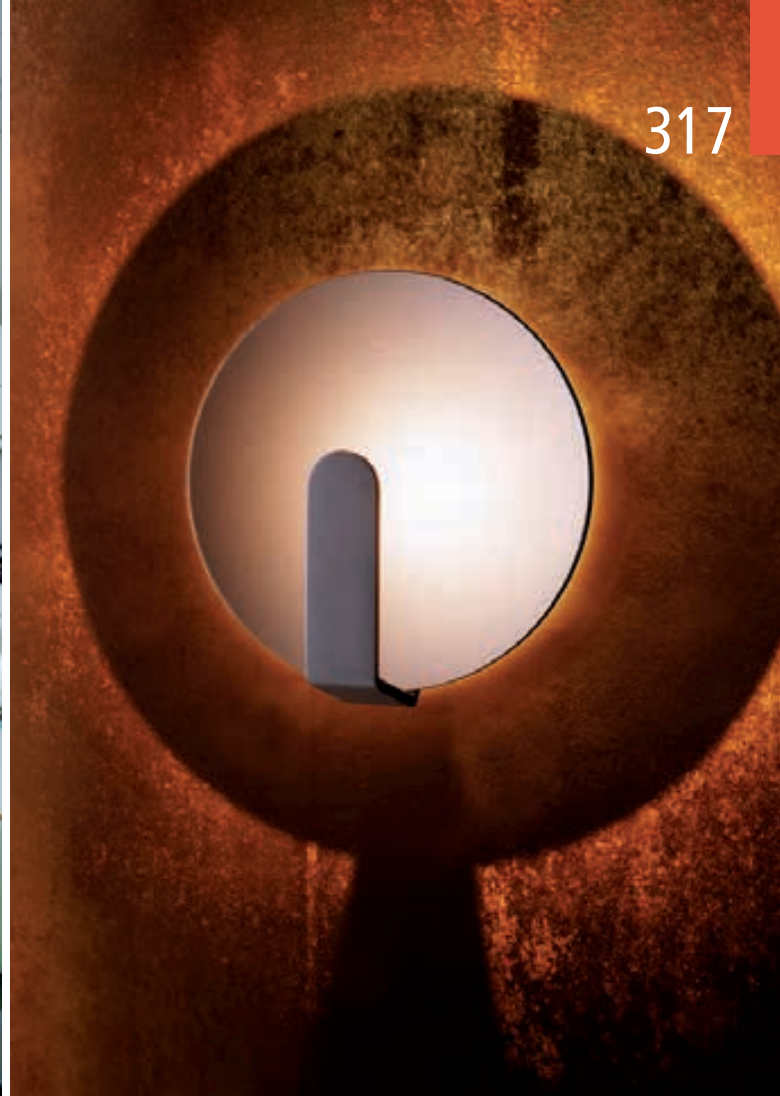

Espada

Aluminium Druckguss, matt-silber
Rosette L x B x T: 120 x 70 x 15 mm

341031 3000 K (640 lm) **169,00 €**
341032 4000 K (800 lm) **169,00 €**

230V	9W		INKLUSIVE LAMPE FEST VERBAUT	
750 mm L 70 mm B 100 mm H	A+	WW	NW	

Sate

Aluminium Druckguss, silber
Rosette Ø x H: 105 x 33 mm

341090 3000 K (300 lm) **99,00 €**

230V	5W		INKLUSIVE LAMPE FEST VERBAUT
150 mm Ø 85 mm T	A+	WW