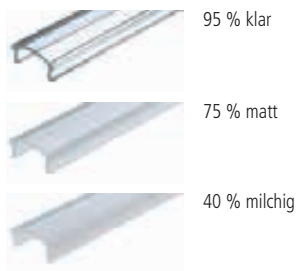

F-01-10 - Flach

983510	1 m	6,50 €
983511	2 m	13,00 €
983512	1 m	6,50 €
983513	2 m	13,00 €
983514	1 m	6,50 €
983515	2 m	13,00 €