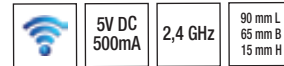

LED Mixit Set RF Color & White in RGB + Warmweiß

Funktionsübersicht:

1. Inkl. Touch-Funkfernbedienung.
2. dimmbar
   - 12 Effektprogramme
   - Einstellbare Geschwindigkeit
   - Reichweite ca. 20 m
   - mehrere Controller können durch eine Touch-Fernbedienung gesteuert werden (durch Adressierung)
   - Memory-Effekt, behält die letzte Einstellung nach einem Spannungsausfall

843176 2,5 m / 150 LED **109,00 €**

Betriebsspannung	230V
Leistung ges.	28W
LEDs pro Set	150
IP Klasse	IP33
Material	silikoniert /flexibel
LED Farbe	RGB / Warmweiß
Wellenlänge	450-630nm
Farbtemperatur	2700 K
Lumen pro Set	1500
LED Typ	SMD 5050
Abstrahlverhalten LED	120°
Gehäusefarbe	schwarz
Befestigung	Klebeband Rückseite
Verbindung Stripe	komplett anschlussfertig
Energieeffizienzindex	A
Maße	2500 x 10 x 3 mm

passende Profile

843177 4 m / 240 LED **159,00 €**

Betriebsspannung	230V
Leistung ges.	57,60W
LEDs pro Set	240
IP Klasse	IP33
Material	silikoniert / flexibel
LED Farbe	RGB / Warmweiß
Wellenlänge	450-630nm
Farbtemperatur	2700 K
Lumen pro Set	2400
LED Typ	SMD 5050
Abstrahlverhalten LED	120°
Gehäusefarbe	schwarz
Befestigung	Klebeband Rückseite
Verbindung Stripe	komplett anschlussfertig
Energieeffizienzindex	A
Maße	4000 x 10 x 3 mm

passende Profile

Optionales Zubehör

KAPEGO WIFI BOX

Mit dieser WiFi Box ergeben sich weitere Steuerungsmöglichkeiten via App für Smartphones und Tablets. Somit lassen sich die RF Mixit Sets, RF Controller und LED RF Bulbs über Fernbedienung und gleichzeitig über Smartphones / Tablets steuern.

843155 **72,50 €**