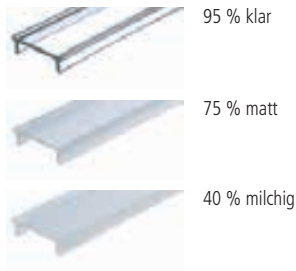

Abdeckungen

Endkappen (Set, 2 Stück)

P-01-12 - Plan

983020	1 m	6,50 €
983021	2 m	13,00 €
983022	1 m	6,50 €
983023	2 m	13,00 €
983024	1 m	6,50 €
983025	2 m	13,00 €