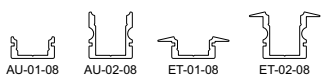

passende Profile