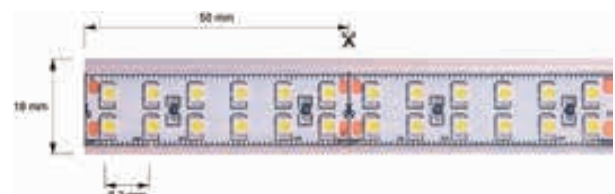

FLEXIBLER LED-STRIBE

Betriebsspannung	24V DC
LED Reihen	2
Anzahl Kanäle	1
LED Typ	SMD 3528
Abstrahlverhalten LED	120°
Befestigung	Montageset
Verbindung Stripe	2 Kabel (V-, V+)
Arbeitstemperatur	-15°C - +50°C
Schnittmöglichkeit	nach 50 mm / 12 LED

Artikel-Nr.	Farbtemperatur	LED Anzahl	Leistung	Maße (L x B x H)	Lumen/Stripe	IP Klasse	EEL	€
412361	3000 K (+/- 150 K)	720	57,60 W	3000 x 18 x 5 mm	2880	IP67	A	199,00 €
422361	6500 K (+/- 150 K)	720	57,60 W	3000 x 18 x 5 mm	4320	IP67	A	199,00 €