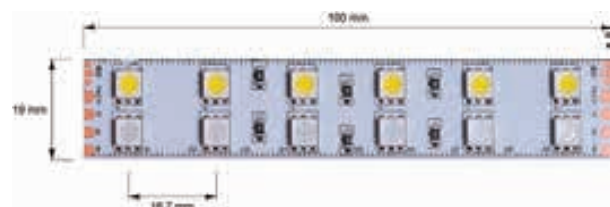

wie oben, jedoch:

Betriebsspannung 24V DC
Schnittmöglichkeit nach 100 mm / 12 LED

Artikel-Nr.	Farbtemperatur	Wellenlänge	LED Anzahl	Leistung	Maße (L x B x H)	IP Klasse	EEL	€
840067	RGB+WW	450-630 nm	360	86,40 W	3000 x 19 x 2 mm	IP20	A	229,00 €
840061	RGB+CW	450-630 nm	360	86,40 W	3000 x 19 x 2 mm	IP20	A	229,00 €