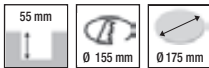

1er Tura Grundrahmen rund

850100 Aluminium Druckguss, weiß 11,00 €