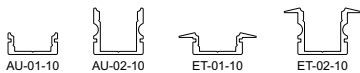

passende Profile