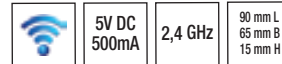

LED Mixit Set RF White in Warm- / Kaltweiß

Funktionsübersicht:

Inkl. Touch-Funkfernbedienung.

- dimmbar
- 8 Effektprogramme
- Einstellbare Geschwindigkeit
- Reichweite ca. 20 m
- mehrere Controller können durch eine Touch-Fernbedienung gesteuert werden (durch Adressierung)
- Memory-Effekt, behält die letzte Einstellung nach einem Spannungsausfall

843174 2,5 m / 300 LED **99,00 €**

Betriebsspannung	230V
Leistung ges.	24W
LEDs pro Set	300
IP Klasse	IP33
Material	silikoniert / flexibel
LED Farbe	Warm- / Kaltweiß
Wellenlänge	----
Farbtemperatur	2700-6000 K
Lumen pro Set	1800
LED Typ	SMD 3528
Abstrahlverhalten LED	120°
Gehäusefarbe	schwarz
Befestigung	Klebeband Rückseite
Verbindung Stripe	komplett anschlussfertig
Energieeffizienzindex	A
Maße	2500 x 8 x 3 mm

passende Profile

843175 4 m / 480 LED **149,00 €**

Betriebsspannung	230V
Leistung ges.	38W
LEDs pro Set	480
IP Klasse	IP33
Material	silikoniert / flexibel
LED Farbe	Warm- / Kaltweiß
Wellenlänge	----
Farbtemperatur	2700-6000 K
Lumen pro Set	2880
LED Typ	SMD 3528
Abstrahlverhalten LED	120°
Gehäusefarbe	schwarz
Befestigung	Klebeband Rückseite
Verbindung Stripe	komplett anschlussfertig
Energieeffizienzindex	A
Maße	4000 x 8 x 3 mm

passende Profile

Optionales Zubehör

WIFI BOX

Mit dieser WiFi Box ergeben sich weitere Steuerungsmöglichkeiten via App für Smartphones und Tablets. Somit lassen sich die RF Mixit Sets, RF Controller und LED RF Bulbs über Fernbedienung und gleichzeitig über Smartphones / Tablets steuern.

843109

72,50 €