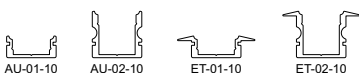

passende Profile