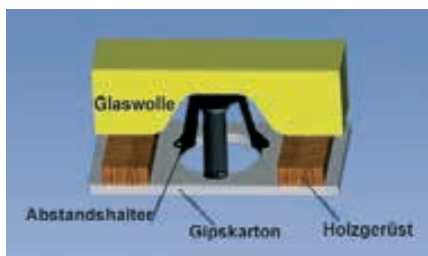

Sicherheitsabstandhalter

Für Deckeneinbauringe von Ø 62 bis 90 mm.
Höhe 80 mm

829063 3,20 €