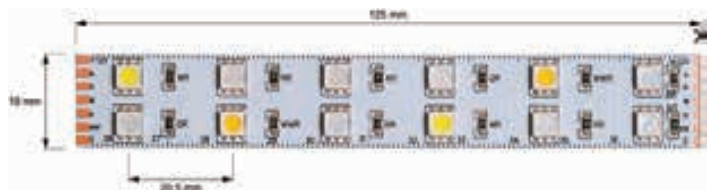

Zubehör für alle IP65/IP67 Stripes

Endkappenset bestehend aus 10 Endkappen.

840046
(alte Nr.: 35285IP65-END)
für 10 mm Stripes **2,00 €**

840047
(alte Nr.: 35285IP65-END-12MM)
für 12 mm Stripes **2,00 €**

Befestigungsset bestehend aus 15 Befestigungs-Clips inkl. Montageschrauben.

840048
(alte Nr.: 35285IP65-SET)
für 10 mm Stripes **3,00 €**

840049
(alte Nr.: 35285IP65-SET-12MM)
für 12 mm Stripes **3,00 €**

840050
(alte Nr.: 35285IP65-SET-15MM)
für 15 mm Stripes **3,00 €**