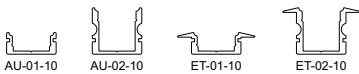

passende Profile