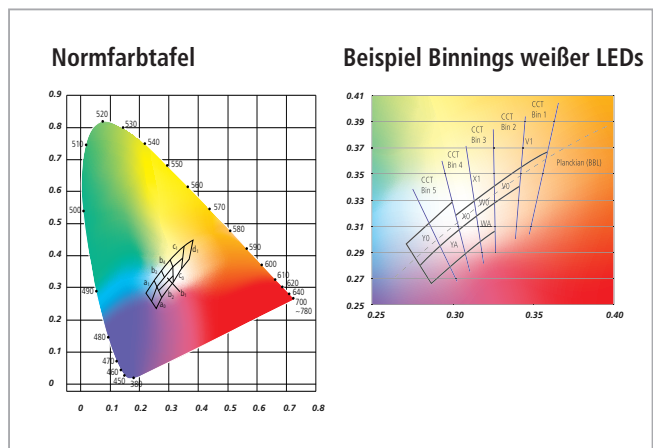

Binnings

Bei der Herstellung von LEDs sind Fertigungstoleranzen unvermeidlich. Sie werden verursacht durch kleinste Parameter Schwankungen. Im Moment ist es nicht möglich gezielt eine bestimmte Farbtemperatur mit einer minimalen Toleranz herzustellen.

Aufgrund dieser Toleranzen werden die LEDs ihrer Abweichung nach sortiert und in verschiedenen Behältern (Bin) aufbewahrt. Die Qualität eines Beleuchtungsgerätes, das mit mehreren LEDs ausgestattet ist, erhöht sich je enger die Toleranzen für die Bins gesetzt werden.