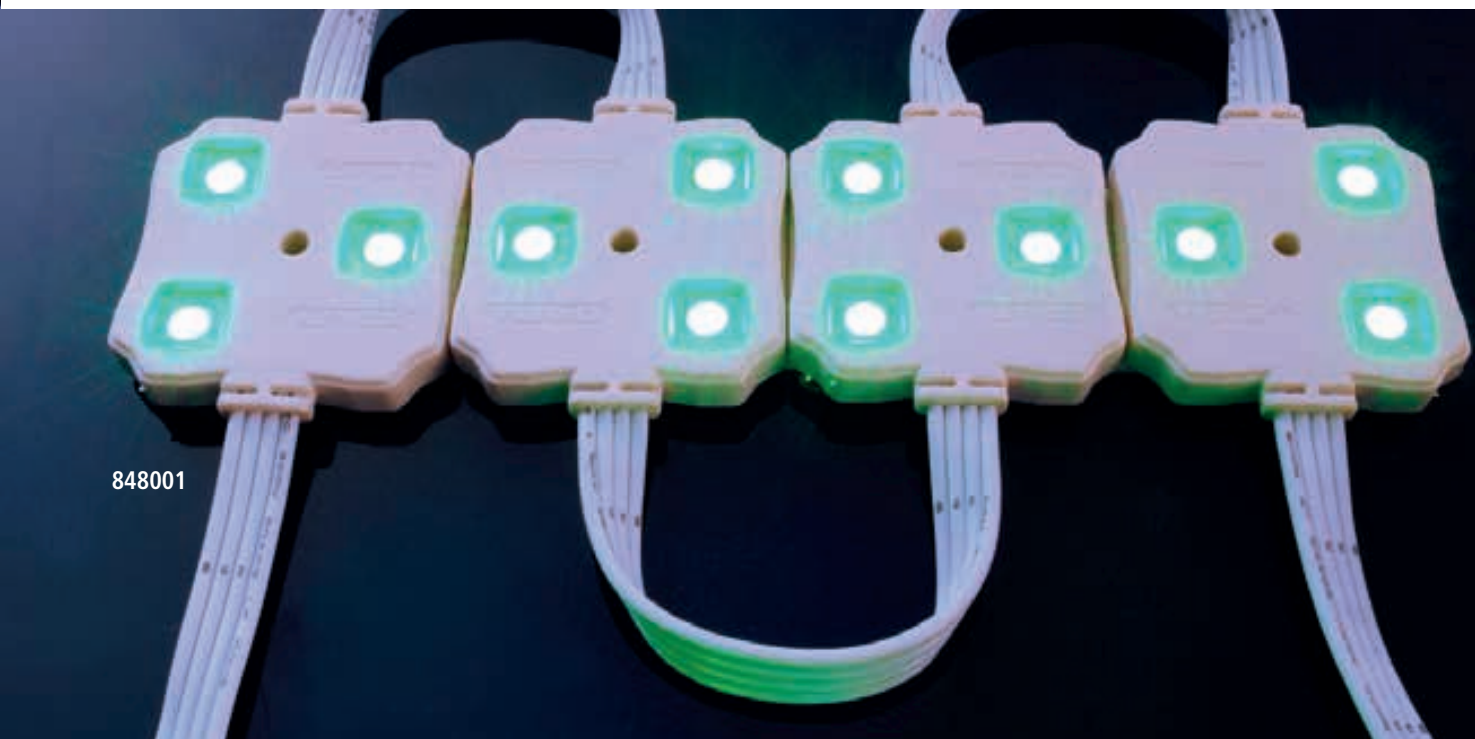

848000

kapego
LED

LED Modular Systeme in Kaltweiß

848000   400 cm / 20 Module   **69,00 €**

Betriebsspannung	12V DC
Leistung Gesamt	30W
LEDs Gesamt	80
IP Klasse	IP65
Material	Kunststoff
LED Farbe	Kaltweiß (6000 K)
Wellenlänge	---
LED Typ	SMD 2835
Module pro VPE	20
Befestigung	verschraubbar, Klebeband
Verbindung Modul	2 Kabel (V+, V-)
Energieeffizienzindex	A
Arbeitstemperatur	-20°C - +60°C
Schnittmöglichkeit Modul	nach jedem Modul
Modul	39 x 37 x 5,8 mm
Länge Gesamt	400 cm

kapego
LED

LED Modular Systeme in RGB

848001   400 cm / 20 Module   **69,00 €**

Betriebsspannung	12V DC
Leistung Gesamt	15W
LEDs Gesamt	60
IP Klasse	IP65
Material	Kunststoff
LED Farbe	RGB 3in1
Wellenlänge	465~635nm
LED Typ	SMD 5050
Module pro VPE	20
Befestigung	verschraubbar, Klebeband
Verbindung Modul	4 Kabel (R,G,B,V+)
Energieeffizienzindex	A
Arbeitstemperatur	-20°C - +60°C
Schnittmöglichkeit Modul	nach jedem Modul
Modul	37 x 41 x 5,7 mm
Länge Gesamt	400 cm

848001