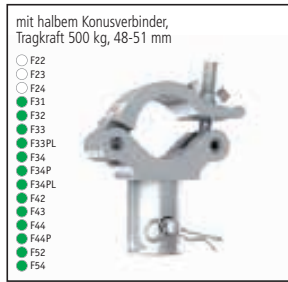

Trussaufnehmer
5034 32,00 €