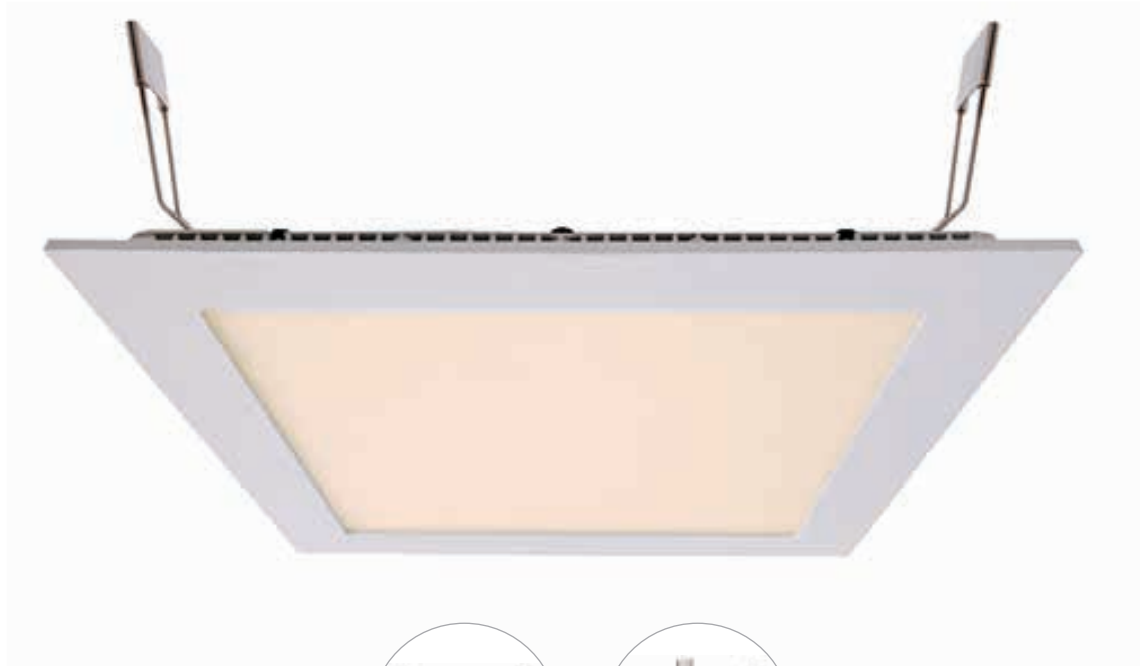

kapego
LED

LED Panel Square 20

Aluminium

565160	Weiß	2700 K (1174 lm)	109,00 €
565161	Silber	2700 K (1174 lm)	109,00 €
565162	Weiß	4000 K (1323 lm)	109,00 €
565163	Silber	4000 K (1323 lm)	109,00 €

Zubehör:

872641	LED-Netzgerät, 700mA	32,00 €
872646	LED-Netzgerät dimmbar	38,00 €