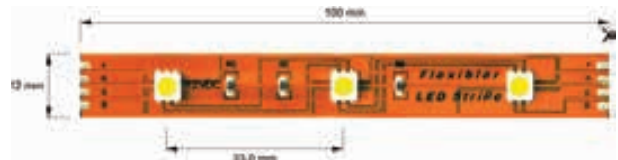

passende Profile

FLEXIBLER LED-STRIBE

RGB

Betriebsspannung	12V DC
LED Reihen	1
Anzahl Kanäle	3
Material / Eigenschaften	flexibel
LED Typ	SMD 5050
Abstrahlverhalten LED	120°
Befestigung	Klebeband Rückseite
Verbindung Stripe	4 Kabel (3x V-, V+)
Arbeitstemperatur	-15°C - +50°
Schnittmöglichkeit	nach 100 mm / 3 LED

Artikel-Nr.	Farbtemperatur	Wellenlänge	LED Anzahl	Leistung	Maße (L x B x H)	IP Klasse	EEL	€
843213	RGB	450-630 nm	150	36,00 W	5000 x 12 x 2 mm	IP20	A	99,00 €

passende Profile

FLEXIBLER LED-STRIBE

RGB

Betriebsspannung	24V DC
LED Reihen	3
Anzahl Kanäle	4
LED Typ	SMD 3528
Abstrahlverhalten LED	120°
Befestigung	Klebeband Rückseite
Verbindung Stripe	4 Kabel (3x V-, V+)
Arbeitstemperatur	-15°C - +50°
Schnittmöglichkeit	nach 50 mm / 18 LED