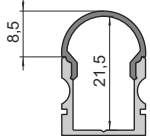

R-01-10 - Rund