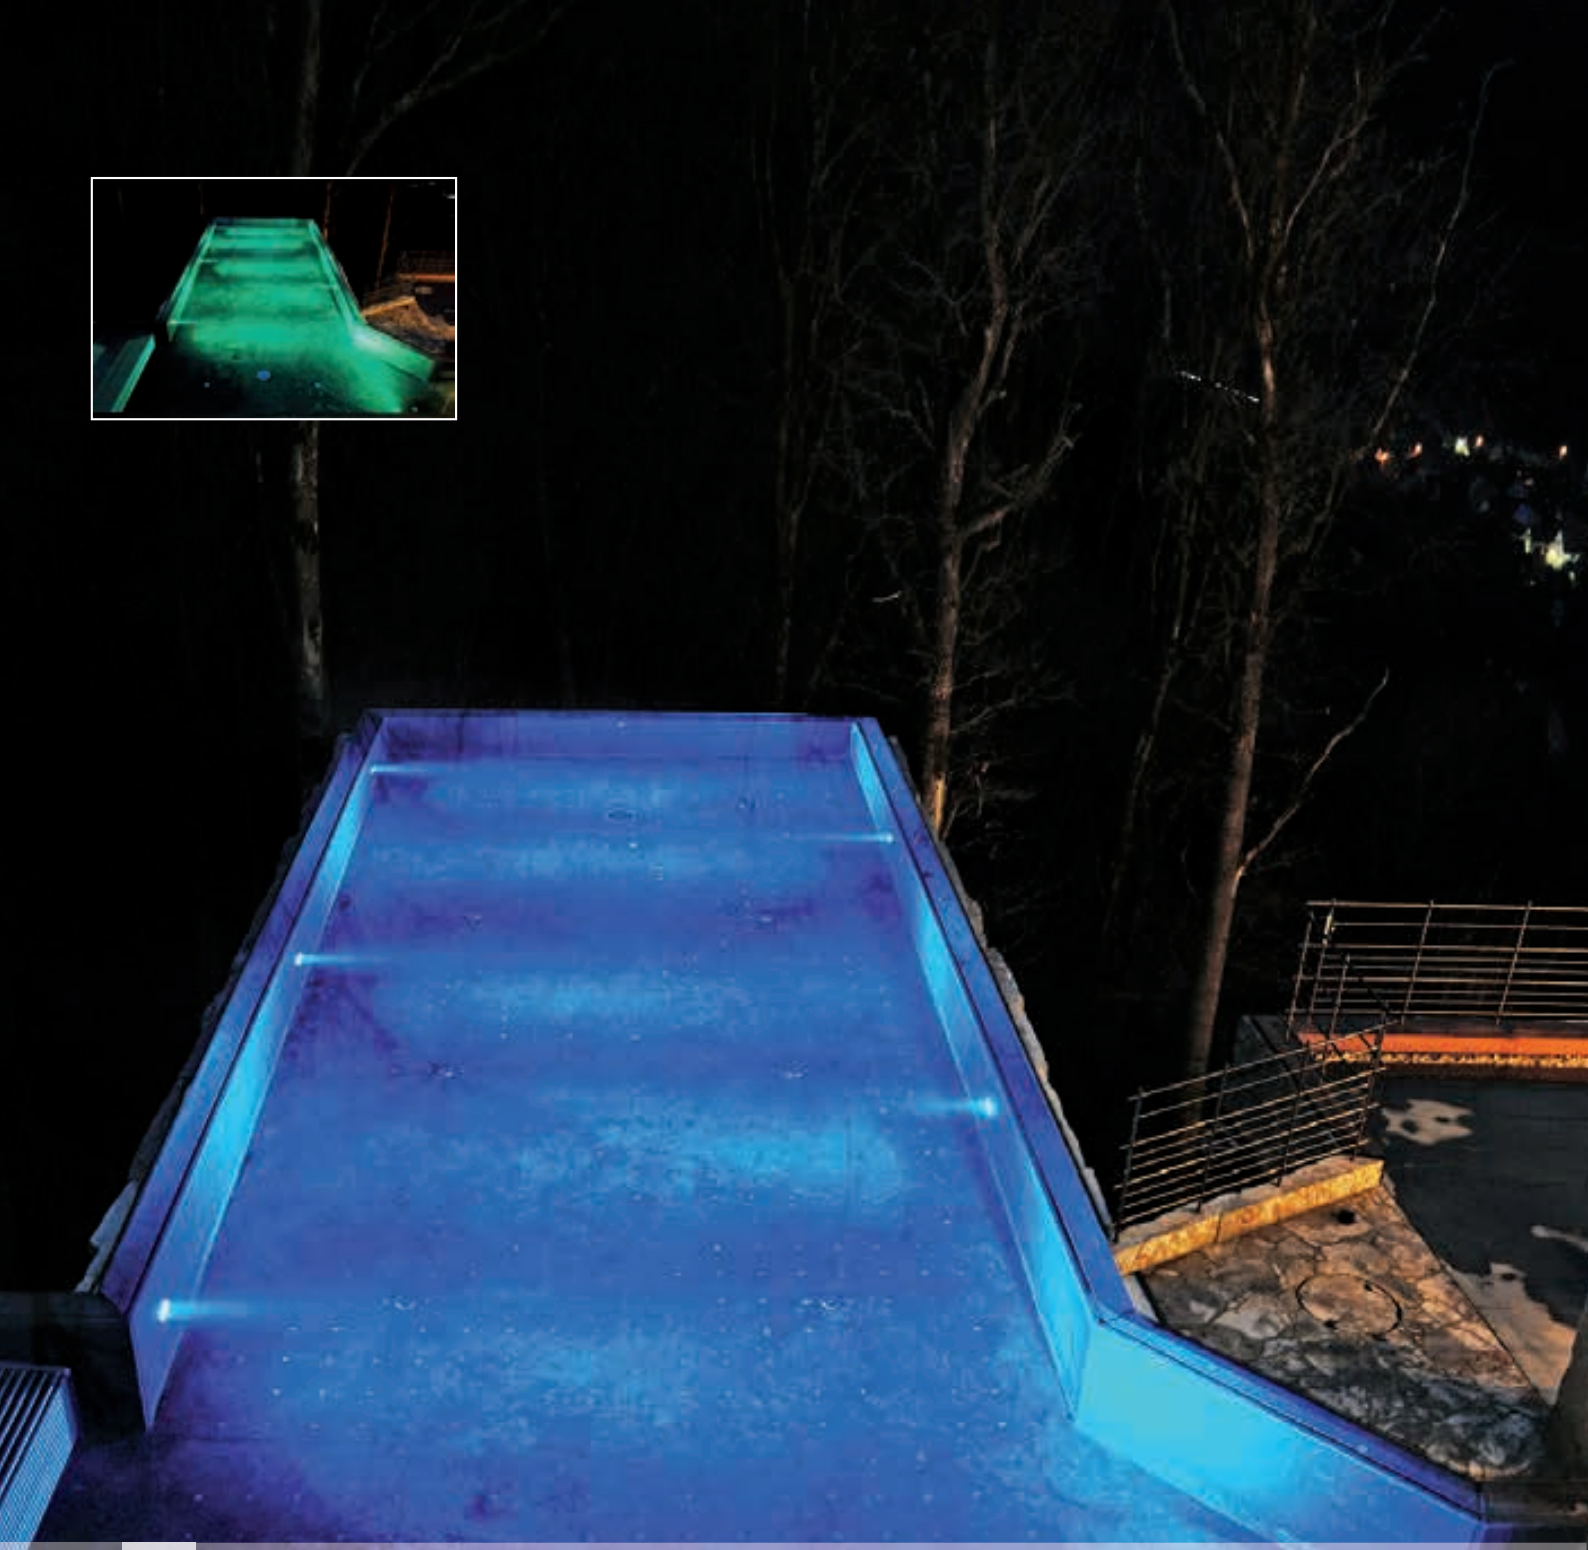

Quick Square

Edelstahl
Inkl. Aluminium Druckguss Einbaugehäuse

100048

62,00 €

230V	GU10	MAX 35W	IP67	
EXKLUSIVE LAMPE WECHSELBAR	 Ø 105 mm	114 mm 	 Ø 116 mm	

UNTERWASSERLEUCHTEN

Unterwasserleuchte

Leistungsaufnahme: 18,4 Watt