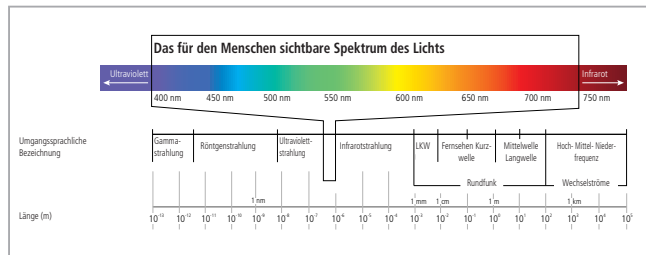

Definition von Licht

Zum besseren Verständnis kann das Licht als elektromagnetische Welle definiert werden.

Das menschliche Auge kann nur die elektromagnetischen Wellen wahrnehmen, die im sogenannten sichtbaren Bereich liegen. Darüber hinaus gibt es weitere Wellen anderer Frequenzen, die für unser Auge nicht als Farbe sichtbar werden. Diese Wellen werden mit Namen angegeben, um zu erklären wozu sie verwendet werden.

Das gesamte elektromagnetische Spektrum erstreckt sich von Radiowellen, die zu den energieärmsten langen Wellen gehören, bis hin zu Röntgenstrahlen und den Gammastrahlen der Atomkerne, die zu den energiereichsten gehören. Ganz im Gegenteil dazu ist der sichtbare Bereich nur ein kleiner Teil dieses Spektrums. Er liegt zwischen etwa 400nm (violett) und 750nm (rot).