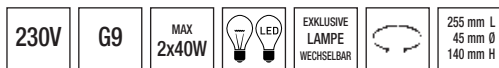

Glas 2

Aluminium Druckguss
Glas, satiniert

922054

47,00 €