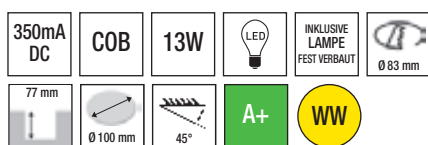

Zubehör:

180512 LED-Netzgerät, 350mA **20,00 €**

872644 LED Netzgerät dimmbar, 350mA **35,00 €**