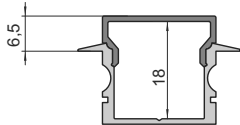

H-01-15 - Hoch