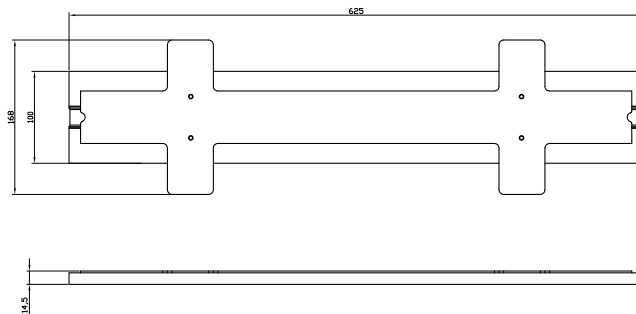

SB Profil 625

- Inkl. Abdeckung satiniert
- Gips, weiß, überstreichbar
- zum Eingipsen in die Wand
- für Stripes bis 20 mm Breite

341102 **79,00 €**

Zubehör:

341104 Abdeckung satiniert, 2 m **14,00 €**

Passende LED-Stripes siehe ab Seite 60