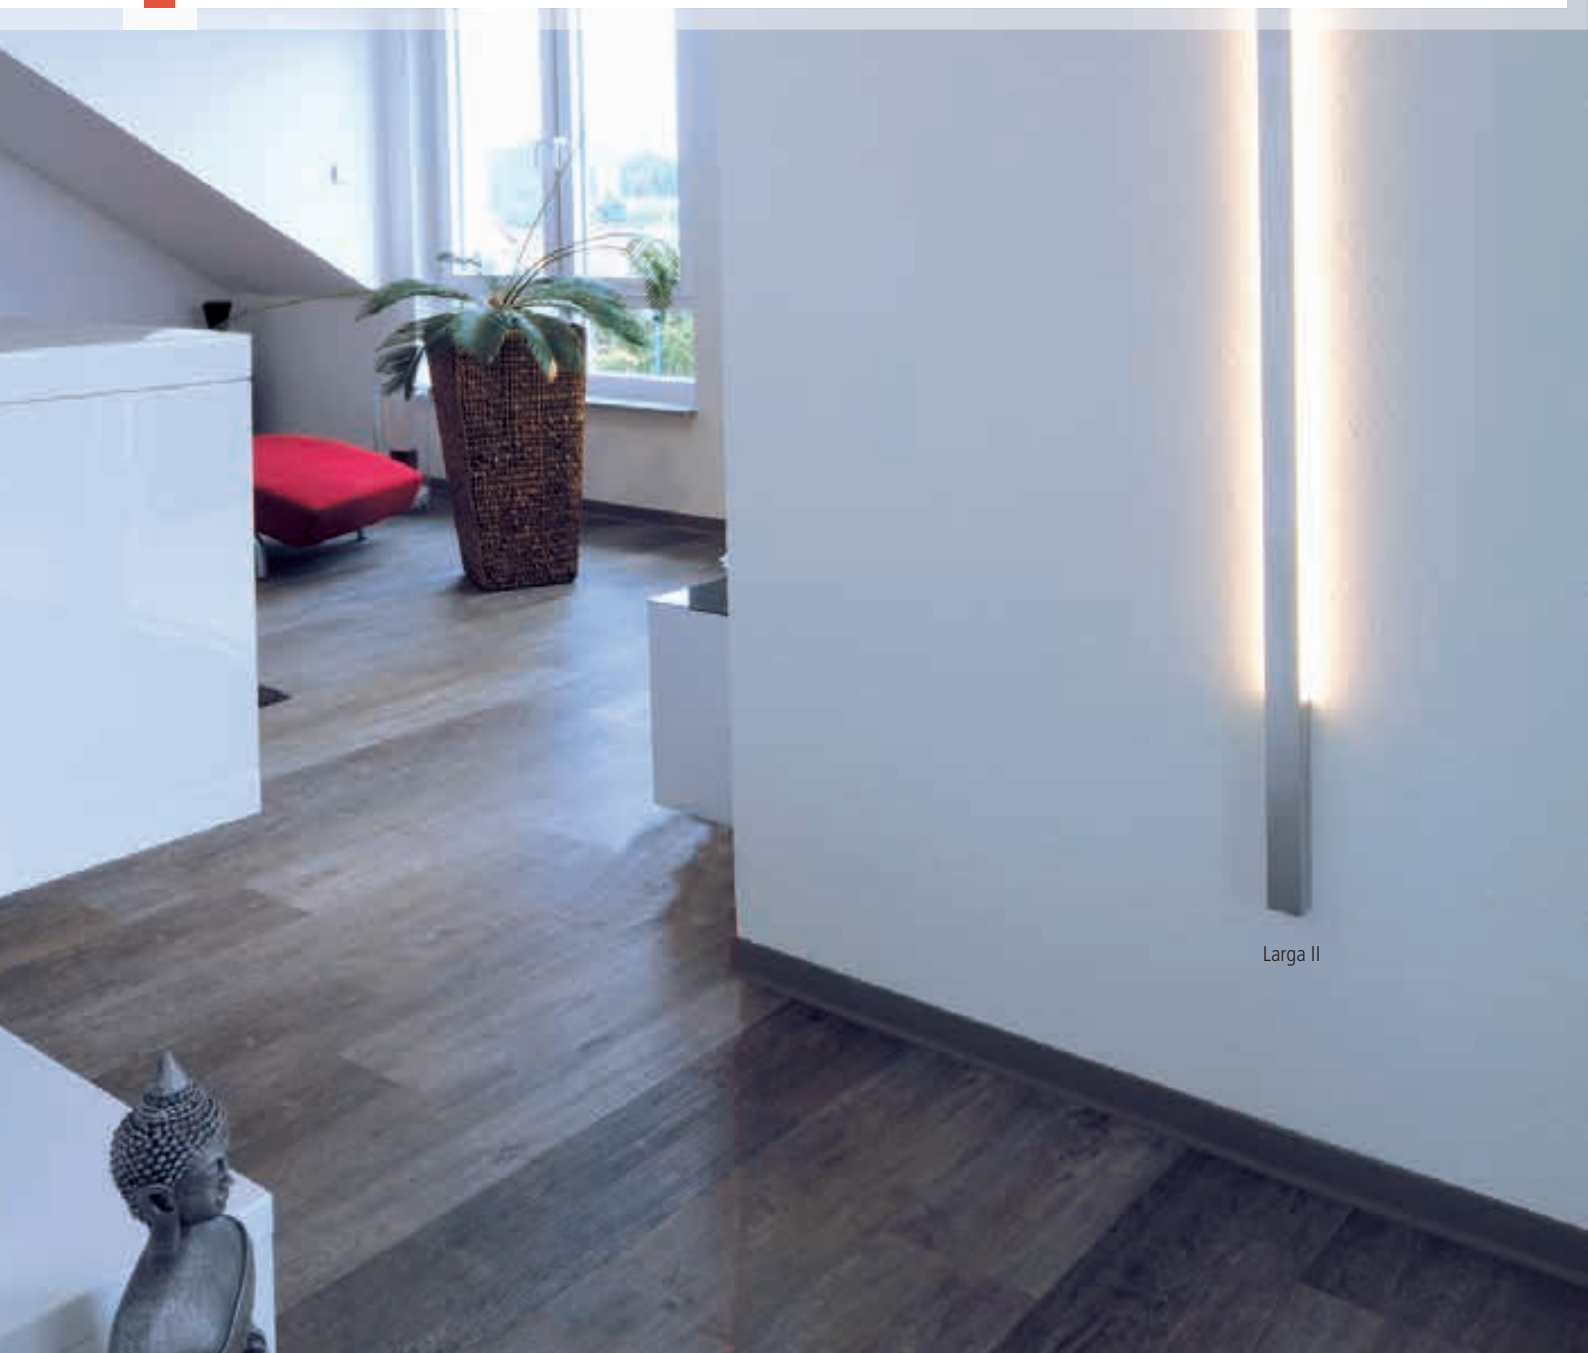

WANDAUFBAULEUCHTEN

Larga II