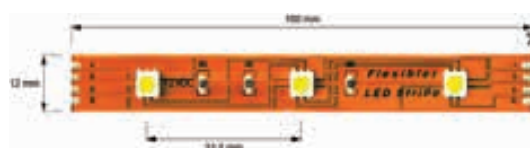

passende Profile