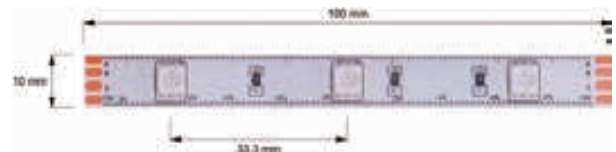

kapego
LED

FLEXIBLER LED-STRIBE

RGB

Betriebsspannung	12V DC
LED Reihen	1
Anzahl Kanäle	3
LED Typ	SMD 5050
Abstrahlverhalten LED	120°
Befestigung	Klebeband Rückseite
Verbindung Stripe	4 Kabel (3x V-, V+)
Arbeitstemperatur	-15°C - +50°
Schnittmöglichkeit	nach 100 mm / 3 LED

Artikel-Nr.	Farbtemperatur	Wellenlänge	LED Anzahl	Leistung	Maße (L x B x H)	IP Klasse	EEL	€
840075	RGB	450-630 nm	90	21,60 W	3000 x 10 x 3 mm	IP33	A	90,00 €
840101	RGB	450-630 nm	150	36,00 W	5000 x 10 x 3 mm	IP33	A	150,00 €

passende Profile

wie oben, jedoch:

Befestigung   Montageset

Artikel-Nr.	Farbtemperatur	Wellenlänge	LED Anzahl	Leistung	Maße (L x B x H)	IP Klasse	EEL	€
840103	RGB	450-630 nm	150	36,00 W	5000 x 12 x 4 mm	IP67	A	199,00 €

passende Profile