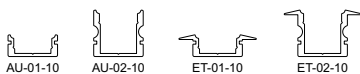

passende Profile