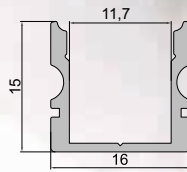

Profil AU-02-10

hohes U-Profil für 10 - 11,3 mm LED Stripes

970120	1 m, Aluminium eloxiert	14,00 €
970121	2 m, Aluminium eloxiert	28,00 €

970122	1 m, matt-schwarz gebürstet	18,00 €
970123	2 m, matt-schwarz gebürstet	36,00 €

970124	1 m, matt-weiß	15,50 €
970125	2 m, matt-weiß	31,00 €

970126	1 m, Aluminium gebürstet	16,50 €
970127	2 m, Aluminium gebürstet	33,00 €

Halteklammer - 10

987004	Set, 2 Stück	3,60 €

Musterkoffer - 10

930010	4 Profile, 11 Abdeckungen	50,00 €