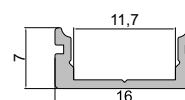

AU-01-10

(Abb. Originalgröße)