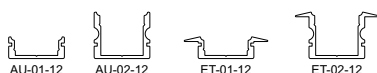

passende Profile