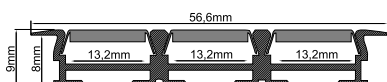

TRIADA EINBAUPROFIL

Aluminium eloxiert

990099	1 m	69,00 €
990106	2 m	149,00 €

ABDECKUNG HS

990102	1 m, satiniert	8,00 €
990107	2 m, satiniert	16,00 €
990101	1 m, transparent	8,00 €
990108	2 m, transparent	16,00 €

PROFILBLENDE

990100	Stück	5,00 €