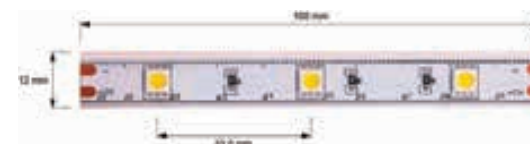

passende Profile

FLEXIBLER LED-STRIBE

Betriebsspannung	24V DC
LED Reihen	1
Anzahl Kanäle	1
LED Typ	SMD 5050
Abstrahlverhalten LED	120°
Befestigung	Klebeband Rückseite
Verbindung Stripe	2 Kabel (V-, V+)
Arbeitstemperatur	-15°C - +50°C
Schnittmöglichkeit	nach 200 mm / 6 LED