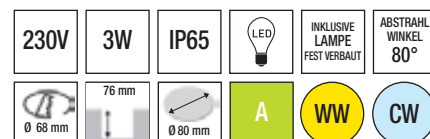

Quid II

Aluminium Druckguss, silber-matt
Inkl. PVC Einbaugehäuse

730158 3000 K (65 lm)

52,00 €

730157 6000 K (70 lm)

52,00 €