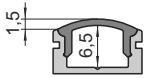

F-01-08 - Flach