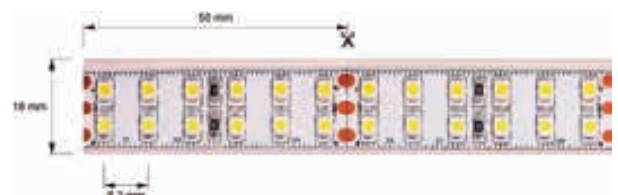

wie oben, jedoch:

Betriebsspannung	24V DC
Befestigung	inkl. MONTAGESET

Artikel-Nr.	Farbtemperatur	LED Anzahl	Leistung	Maße (L x B x H)	Lumen/Stripe	IP Klasse	EEL	€
462361	3000-6500 K	720	57,60 W	3000 x 18 x 5 mm	3600	IP67	A	199,00 €