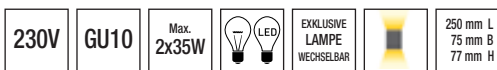

Giade

Gips, weiß, überstreichbar

341036

42,00 €