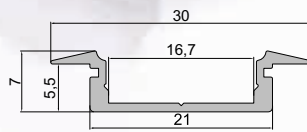

Profil ET-01-15

flaches T-Profil für 15 - 16,3 mm LED Stripes

975060	1 m, Aluminium eloxiert	15,00 €
975061	2 m, Aluminium eloxiert	30,00 €

975062	1 m, matt-schwarz gebürstet	19,00 €
975063	2 m, matt-schwarz gebürstet	38,00 €

975064	1 m, matt-weiß	16,50 €
975065	2 m, matt-weiß	33,00 €

975066	1 m, Aluminium gebürstet	17,50 €
975067	2 m, Aluminium gebürstet	35,00 €

Halteklammer - 15

987008	Set, 2 Stück	3,60 €