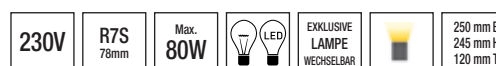

Giade II

Gips, weiß, überstreichbar

341037

55,00 €