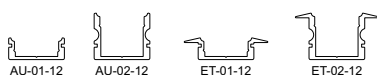

passende Profile