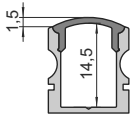

F-01-08 - Flach