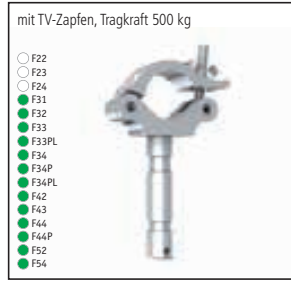

Trussaufnehmer (für 50 mm Rohr)
822 30,00 €