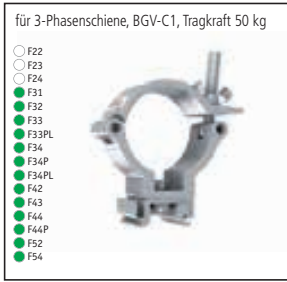

Trussaufnehmer
888813 29,00 €