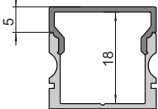

H-01-15 - Hoch