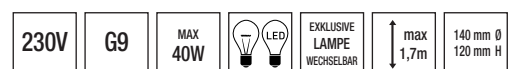

65,00 €

390

Stromschienen

Aluminium silber-matt
Biegung bis max. 30 ° durch Biegemaschine möglich

922002 Schiene 1 m **32,00 €**
922004 Schiene 2 m **59,00 €**

230V

MAX
16A

24 mm H
10 mm B