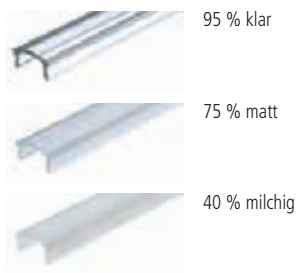

F-01-08 - Flach

983500	1 m	6,50 €
983501	2 m	13,00 €
983502	1 m	6,50 €
983503	2 m	13,00 €
983504	1 m	6,50 €
983505	2 m	13,00 €