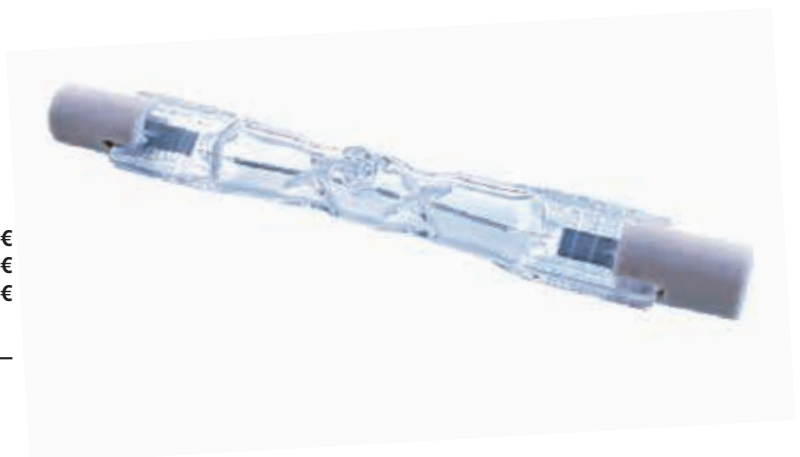

20% Energie-Ersparnis

Halogenstab

088061	2900 K	60W	(960 lm)	EEL: C	3,00 €
088101	2900 K	80W	(1380 lm)	EEL: C	3,00 €
088151	2900 K	120W	(2220 lm)	EEL: C	3,00 €
088152	2900 K	160W	(3100 lm)	EEL: C	3,00 €

230V R7S 78MM 2.000h 60-160kWh/1000h UV STOP WW

OSRAM 20% Energie-Ersparnis

Energy Saver Haloline

332269	2800 K	48W	(750 lm)	EEL: D	8,00 €
332270	2950 K	80W	(1400 lm)	EEL: D	8,00 €
332271	2950 K	120W	(2250 lm)	EEL: D	8,00 €

230V R7S 78mm 2.000h 48-120kWh/1000h WW

20% Energie-Ersparnis

Halogenstab

028102	2900 K	120W	(2220 lm)	EEL: C	3,50 €
028201	2900 K	160W	(3100 lm)	EEL: C	3,50 €
028301	2900 K	230W	(4650 lm)	EEL: C	3,50 €
028501	2900 K	400W	(8550 lm)	EEL: C	3,50 €

230V R7S 118MM 2.000h 120-400kWh/1000h UV STOP WW

OSRAM 20% Energie-Ersparnis

Energy Saver Haloline

332268	2900 K	160W	(3100 lm)	EEL: C	8,00 €
332266	2950 K	230W	(5000 lm)	EEL: C	8,00 €
332265	3000 K	400W	(9000 lm)	EEL: C	8,00 €

230V R7S 118mm 2.000h 160-400kWh/1000h WW