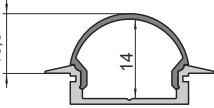

75 % matt

40 % milchig

979630	4,00 €		weiß
979631	4,00 €		grau
979632	4,00 €		schwarz

Informationen

- für LED Stripes bis 16,3 mm Breite
- in 2 verschiedenen Längen 1 m / 2 m
- in 4 verschiedenen Farben
- eine Profilhöhe von nur 15 mm
- hochwertige Aluminium-Profile
- hohe Form und Passgenauigkeit
- Einbauprofil zur schnellen Montage
- für die Beleuchtung von Innenräumen
- Schutz der LED Stripes durch äußere Einwirkungen
- großes Zubehör Sortiment