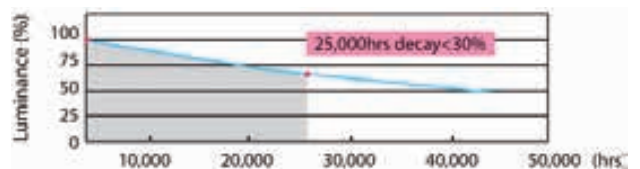

Mittlere Lebensdauer

Angegebene Leuchtdauer bezieht sich auf die Anzahl der Betriebsstunden, bis die Leuchte noch mit 70% der ursprünglichen Leuchtkraft arbeitet.