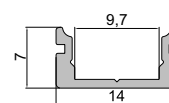

Informationen

- für LED Stripes bis 16,3 mm Breite
- in 2 verschiedenen Längen 1 m / 2 m
- in 4 verschiedenen Farben
- eine Profilhöhe von nur 7 mm
- hochwertige Aluminium-Profile
- hohe Form und Passgenauigkeit
- Aufbauprofil zur schnellen Montage
- für die Beleuchtung von Innenräumen
- Schutz der LED Stripes durch äußere Einwirkungen
- großes Zubehör Sortiment

Anwendungsbeispiele

- indirekte Beleuchtung, Akzentbeleuchtung
- Architektur
- Wand, Decke, Boden
- Möbel, Küchen
- Messe, Werbung

Vorteile

- Markenqualität aus dem Hause Reprofil
- stetige Qualitätskontrolle, hochwertiges Aluminium
- homogene Lichtwirkung, kein blenden durch passende Abdeckungen
- passive Kühlung der LED Stripes, wodurch die Lebensdauer verlängert werden kann
- für den Einsatz starrer und flexibler LED Stripes
- klein in der Vermaßung
- hochwertig modernes und zeitloses Design
- leichte Montage
- auf Wunschmaß, selbst leicht kürzbar

Befestigung

- Halteklammern (optional erhältlich)
- Durch Montageklebstoff, wärmebeständiges doppelseitiges Klebeband oder Senkkopfschrauben möglich.

AU-01-08

(Abb. Originalgröße)