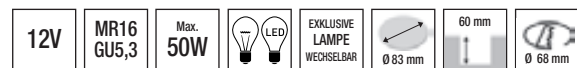

Einbauring

Metall

442051 Weiß

4,00 €

442052 Chrom

4,00 €

442058 Gebürstet

4,00 €

442059 Matt-silber

4,00 €