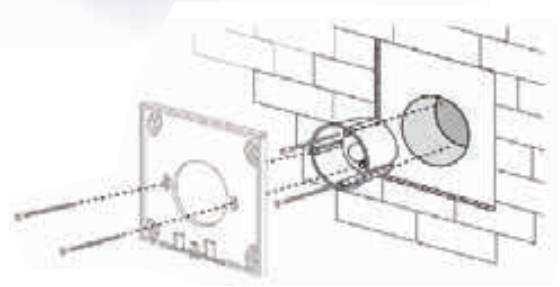

LED DMX Touch 16C

Betriebsspannung extern (12V DC ~ 24V DC)
optional 5V DC mini USB
Maße 86 x 86 x 17,4 mm
Gehäuse Glas

- DMX 512 Standard (1990)
- 4 Zonen mit jeweils 4 Channels (16 Kanäle)
- Hintergrundbeleuchtung und Touch-Signalton optional zuschaltbar
- Memory Funktion – Das Kapego DMX Touch 16C merkt sich die zuletzt eingestellte Helligkeit aller Zonen und Kanäle

843001 schwarz **125,00 €**