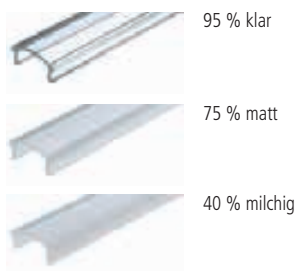

F-01-10 - Flach

983510	1 m	6,50 €
983511	2 m	13,00 €
983512	1 m	6,50 €
983513	2 m	13,00 €
983514	1 m	6,50 €
983515	2 m	13,00 €