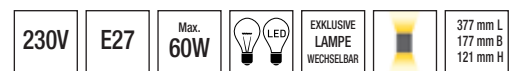

Caroline

Gips, weiß, überstreichbar
Rosette L x B x H: 215 x 62 x 20 mm

341153

89,00 €