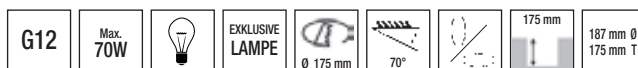

Tropea

Aluminium Druckguss
Inkl. 2 Reflektoren 40° Flood, 15° Spot
Exkl. Netzgerät

850040 Matt-silber
850027 Weiß

49,00 €
49,00 €