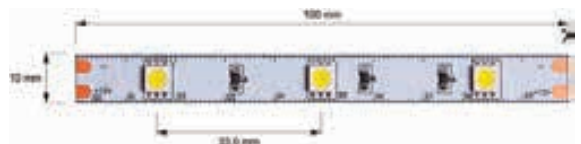

kapego
LED

FLEXIBLER LED-STRIBE

Weiß mit 12 Farbtemperaturen

Betriebsspannung	12V DC
LED Reihen	1
Anzahl Kanäle	1
LED Typ	SMD 5050
Abstrahlverhalten LED	120°
Befestigung	Klebeband Rückseite
Verbindung Stripe	2 Kabel (V-, V+)
Arbeitstemperatur	-15°C - +50°C
Schnittmöglichkeit	nach 100 mm / 3 LED

Artikel-Nr.	Farbtemperatur	LED Anzahl	Leistung	Maße (L x B x H)	Lumen/Stripe	IP Klasse	EEL	€
♦ 840081	2200 K	150	36,00 W	5000 x 10 x 3 mm	1800-2100	IP20	A	129,00 €
♦ 840082	2300-2400 K	150	36,00 W	5000 x 10 x 3 mm	1800-2100	IP20	A	129,00 €
♦ 840083	2600-2700 K	150	36,00 W	5000 x 10 x 3 mm	2100-2250	IP20	A	129,00 €
♦ 840084	2700-2800 K	150	36,00 W	5000 x 10 x 3 mm	2100-2250	IP20	A	129,00 €
♦ 840085	2900-2970 K	150	36,00 W	5000 x 10 x 3 mm	2250-2400	IP20	A	129,00 €
♦ 840086	2970-3050 K	150	36,00 W	5000 x 10 x 3 mm	2250-2400	IP20	A	129,00 €
♦ 840087	3050-3170 K	150	36,00 W	5000 x 10 x 3 mm	2250-2400	IP20	A	129,00 €
♦ 840088	4100-4300 K	150	36,00 W	5000 x 10 x 3 mm	2400-2550	IP20	A	129,00 €
♦ 840089	4300-4500 K	150	36,00 W	5000 x 10 x 3 mm	2400-2550	IP20	A	129,00 €
♦ 840090	5200-5400 K	150	36,00 W	5000 x 10 x 3 mm	2400-2550	IP20	A	129,00 €
♦ 840091	6000-6250 K	150	36,00 W	5000 x 10 x 3 mm	2550-2700	IP20	A	129,00 €
♦ 840092	6500-6750 K	150	36,00 W	5000 x 10 x 3 mm	2550-2700	IP20	A	129,00 €

passende Profile