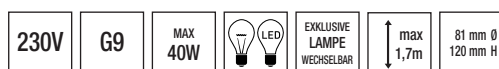

Pendelleuchte Glas 1

Glas, satiniert

922055

55,00 €