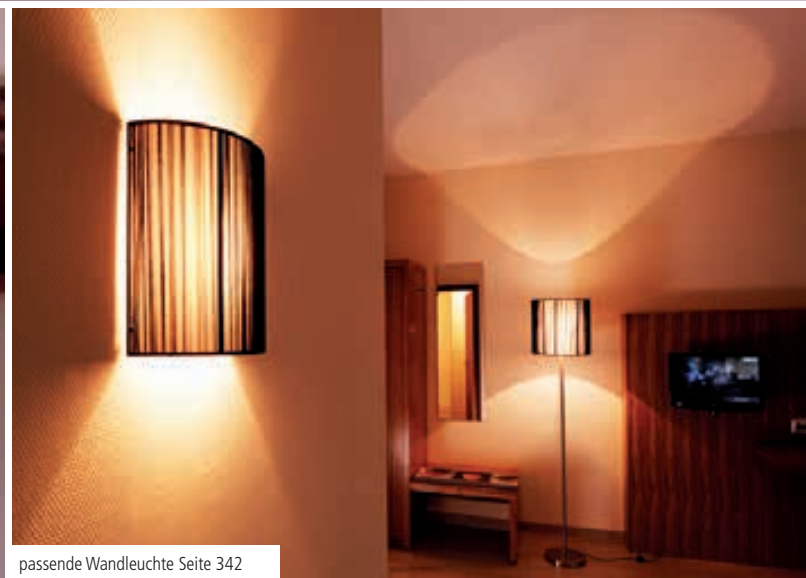

341760 3000 - 6000 K (3400 lm)

419,00 €

230V	50W	LED	INKLUSIVE LAMPE FEST VERBAUT	ABSTRAHL WINKEL 360°
steuerbar	90 mm Ø 1500 mm H	A	WW	CW

passende Wandleuchte Seite 342

Ristra I

Ristra II

Ristra I

Inkl. 2 m Netzkabel mit Schalter.
Tischfuß: D x H: 180 x 30 mm