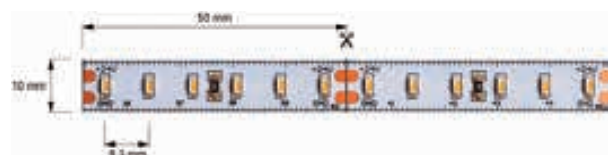

kapego
LED

FLEXIBLER LED-STRIBE

Betriebsspannung	24V DC
LED Reihen	1
Anzahl Kanäle	1
LED Typ	SMD 3014
Abstrahlverhalten LED	120°
Befestigung	Klebeband Rückseite
Verbindung Stripe	2 Kabel (V-, V+)
Arbeitstemperatur	-15°C - +50°C
Schnittmöglichkeit	nach 50 mm / 6 LED

Artikel-Nr.	Farbtemperatur	LED Anzahl	Leistung	Maße (L x B x H)	Lumen/Stripe	IP Klasse	EEL	€
840003	3000 K (+/- 150 K)	360	40,00 W	3000 x 10 x 2 mm	3240	IP20	A+	139,00 €
840004	6500 K (+/- 150 K)	360	30,00 W	3000 x 10 x 3 mm	3600	IP20	A+	139,00 €

passende Profile