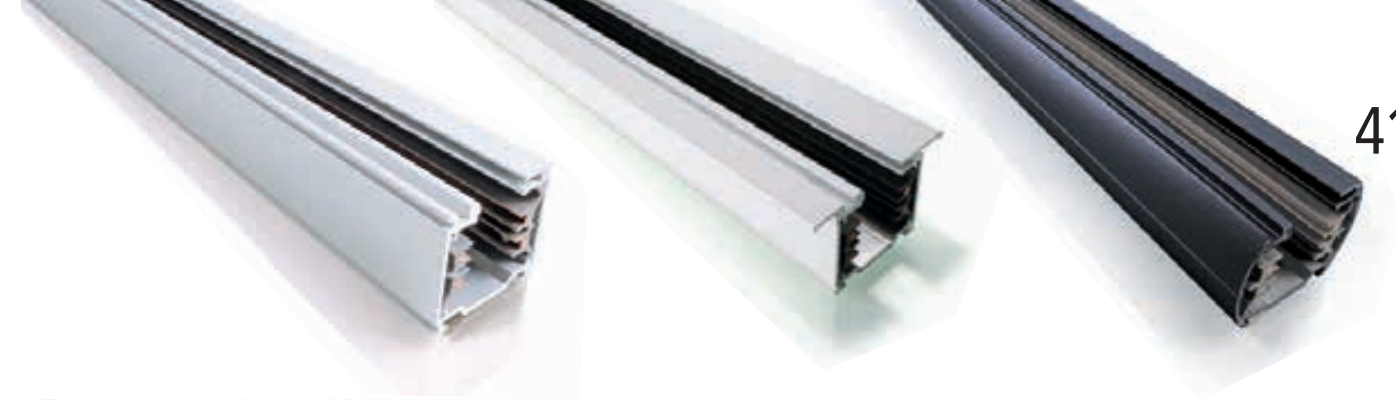

Zubehör für Runde, Eckige und Flügel 3-Phasenschienen