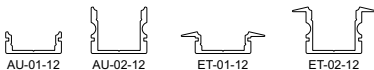

passende Profile

FLEXIBLER LED-STRIBE

RGB

Betriebsspannung	24V DC
LED Reihen	3
Anzahl Kanäle	4
LED Typ	SMD 3528
Abstrahlverhalten LED	120°
Befestigung	Klebeband Rückseite
Verbindung Stripe	4 Kabel (3x V-, V+)
Arbeitstemperatur	-15°C - +50°
Schnittmöglichkeit	nach 50 mm / 18 LED