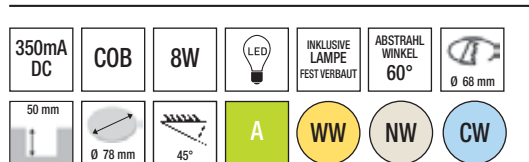

COB 68 / 8 Watt

Aluminium

Inkl. 2 Glasscheiben (klar, satiniert)

565053	Weiß	2700 K	(520 lm)	62,00 €
565052	Silber	2700 K	(520 lm)	62,00 €
565051	Gebürstet	2700 K	(520 lm)	62,00 €
565060	Schwarz	2700 K	(520 lm)	62,00 €
565050	Weiß	4200 K	(540 lm)	62,00 €
565049	Silber	4200 K	(540 lm)	62,00 €
565048	Gebürstet	4200 K	(540 lm)	62,00 €
565047	Weiß	6500 K	(550 lm)	62,00 €
565046	Silber	6500 K	(550 lm)	62,00 €
565045	Gebürstet	6500 K	(550 lm)	62,00 €

Zubehör:

180512	LED-Netzgerät, 350mA	20,00 €
872642	LED-Netzgerät dimmbar, 350mA	29,00 €

Wir empfehlen, je ein Netzgerät pro Leuchte zu verwenden.