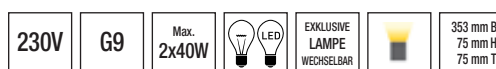

Gips, weiß, überstreichbar

Rosette L x B: 88 x 58 mm

341105

59,00 €

Giada

Gips, weiß, überstreichbar

341059

59,00 €