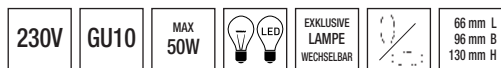

Faro

Aluminium Druckguss, silber-matt

922057

42,00 €