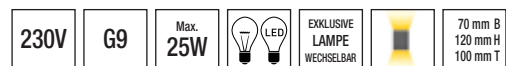

Giorgia

Gips, weiß, überstreichbar

341033

35,00 €

Lestina

Gips, weiß, überstreichbar

341054

69,00 €