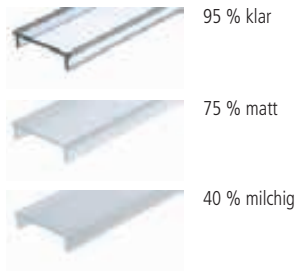

Abdeckungen

Endkappen (Set, 2 Stück)

P-01-15 - Plan

983030	1 m	7,50 €
983031	2 m	15,00 €
983032	1 m	7,50 €
983033	2 m	15,00 €
983034	1 m	7,50 €
983035	2 m	15,00 €

978150 3,60 €

weiß

978151 3,60 €

grau