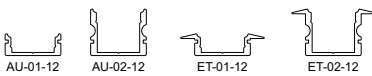

passende Profile