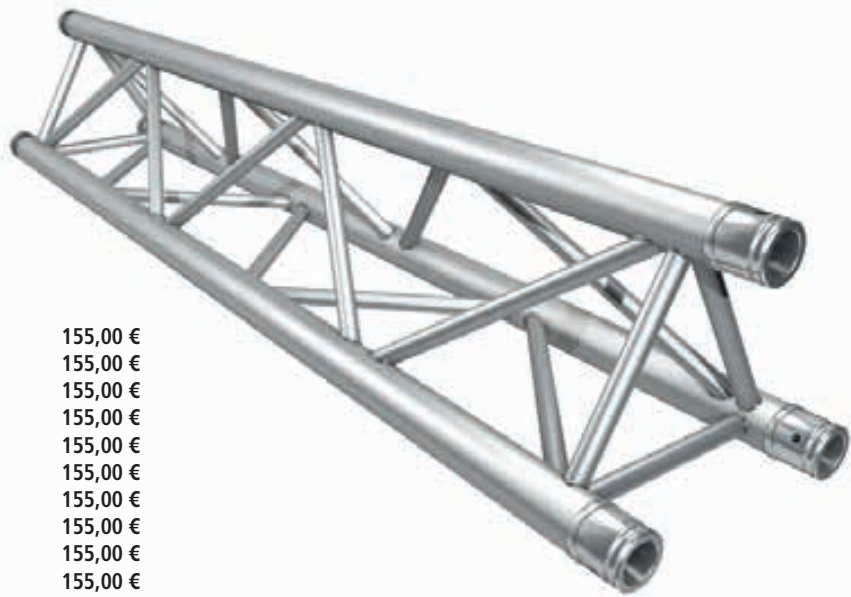

TECHNISCHE DATEN

Rohrdurchmesser Hauptrohr:	50 mm
Wandstärke:	2 mm
Material:	AlMgSi F31
Rohrdurchmesser Brace:	20 mm
Konische Verbinder im Lieferumfang	

Geraden F33

	Länge	Gewicht	
F33017	17 cm	1,9 kg	155,00 €
F33018	18 cm	2,0 kg	155,00 €
F33019	19 cm	2,1 kg	155,00 €
F33020	20 cm	2,2 kg	155,00 €
F33021	21 cm	2,3 kg	155,00 €
F33022	22 cm	2,4 kg	155,00 €
F33023	23 cm	2,5 kg	155,00 €
F33024	24 cm	2,6 kg	155,00 €
F33025	25 cm	2,7 kg	155,00 €
F33050	50 cm	3,5 kg	155,00 €
F33055	55 cm	3,8 kg	205,00 €
F33060	60 cm	4,3 kg	205,00 €
F33065	65 cm	4,8 kg	205,00 €
F33070	70 cm	5,1 kg	205,00 €
F33075	75 cm	5,4 kg	205,00 €
F33100	100 cm	5,8 kg	205,00 €
F33150	150 cm	7,5 kg	240,00 €
F33200	200 cm	9,3 kg	290,00 €
F33250	250 cm	11,0 kg	360,00 €
F33300	300 cm	12,7 kg	395,00 €
F33350	350 cm	14,5 kg	440,00 €
F33400	400 cm	16,2 kg	495,00 €
F33450	450 cm	17,0 kg	497,00 €