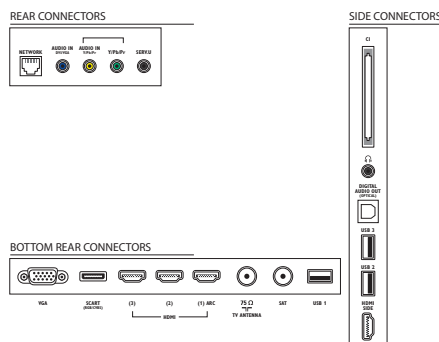

Tuner/Empfang/Übertragung

- Digitales Fernsehen: DVB-C MPEG2*, DVB-C MPEG4*, DVB-S2 und MPEG4 HD, DVB-T MPEG2*, DVB-T MPEG4*, DVB-S, HD+ kompatibel
- Videowiedergabe: NTSC, PAL, Secam

Leistung

- Netzstrom: AC: 220 bis 240 V, 50/60 Hz
- Umgebungstemperatur: 5 °C bis 40 °C
- Energieeffizienzklasse: A
- Stromversorgung mit EU-Energie-Label: 62 W
- Jährlicher Energieverbrauch: 86 kWh
- Standby-Stromverbrauch: < 0,15 W
- Energiesparfunktionen: Ausschalt-Timer, Eco mode (Ökomodus), Lichtsensor, Bildabschaltung (bei Radiobetrieb)

Abmessungen

- Abmessungen Box (B x H x T): 1205,0 x 702,0 x 160,0 mm
- Abmessungen Gerät (B x H x T):

- 977,2 x 589,0 x 42,9 mm
- Abmessungen Gerät inkl. Fuß (B x H x T): 977,2 x 628,7 x 240,0 mm
- Produktgewicht: 12,8 kg
- Produktgewicht (+ Ständer): 16,0 kg
- Gewicht (inkl. Verpackung): 19,3 kg
- Kompatible Wandhalterung: 400 x 400 mm

Zubehör

- Mitgeliefertes Zubehör: Netzkabel, Fernbedienung, 2 AAA-Batterien, Tischfuß, Kurzanleitung, Broschüre zu rechtlichen und Sicherheitsinformationen, SCART-Adapter, Komponenten-Kabeladapter, Smart TV Kurzanleitung, Garantiemarkarte
- Optionales Zubehör: Kabelloser WiFi-USB-Adapter (PTA01)

Ausstellungsdatum
2013-05-27

Version: 11.5.6

12 NC: 8670 000 86443
EAN: 87 12581 63195 6

© 2013 Koninklijke Philips N.V.
Alle Rechte vorbehalten.

Technische Daten können ohne vorherige Ankündigung geändert werden. Die Marken sind Eigentum von Koninklijke Philips N.V. oder der jeweiligen Firmen.

www.philips.com

* Net TV: Besuchen Sie www.philips.com/smarttv, und erfahren Sie, welche Dienste in Ihrem Land verfügbar sind.
* USB-Aufnahmen sind nur für digitale TV-Sender möglich, die von der internetbasierenden, elektronischen Programmzeitschrift abgedeckt werden (länder- und senderabhängig). Aufnahmen können durch Kopierschutz (CI+) eingeschränkt sein. Eine Internetverbindung ist erforderlich.
* DivX Certified® für die Wiedergabe von DivX®-Videos mit bis zu 1080p HD, einschließlich Premiuminhalten.
* Der Fernseher unterstützt DVB-T-Empfang für Free-to-Air-Übertragungen. Bestimmte DVB-T-Betreiber werden möglicherweise nicht unterstützt. Eine aktuelle Liste dieser Betreiber finden Sie in den FAQs auf der Philips Support-Website. Bei einigen Betreibern sind Conditional Access und ein Abonnement erforderlich. Weitere Informationen erhalten Sie von Ihrem Betreiber.
* Energieverbrauch in kWh pro Jahr, beruhend auf dem Stromverbrauch des Fernsehers, wenn dieser 4 Stunden pro Tag an 365 Tagen in Betrieb ist. Der tatsächliche Energieverbrauch hängt davon ab, wie der Fernseher verwendet wird.
* 8-Tage-EPG, Service nicht in allen Ländern verfügbar