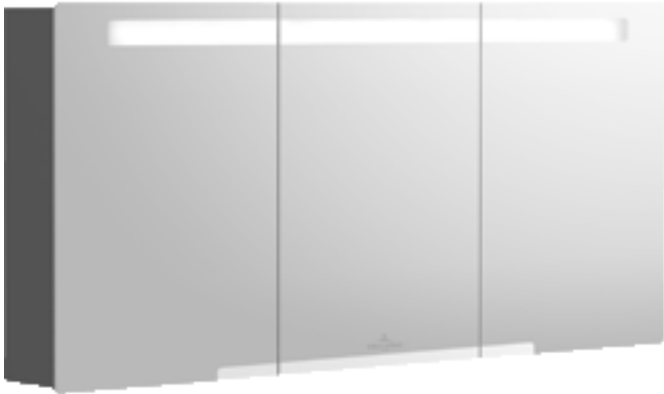

## Spiegelschrank

## Produktinformationen

A377 D0 XX	1300 x 600 x 153 mm
Ausstattung	mit Beleuchtung 3 Türen 6 Glasablagen Lichtschalter und Steckdose
Im Lieferumfang	Befestigungssatz wird mitgeliefert