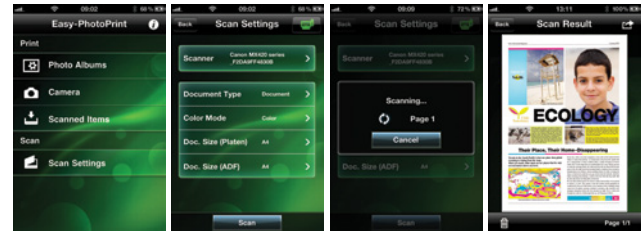

Die Freiheit der Wolke

PIXMA Cloud Link ist eine Drucklösung, die ganz ohne Computer auskommt. Stöbern Sie nach Ihren Lieblingsfotos, und senden Sie diese direkt von Ihren Online-Fotoalben auf der CANON IMAGE GATEWAY Website oder Googles Picasa zum Druck an ihr Multifunktionssystem.

Der PIXMA MX895 verfügt über die Funktion Google Cloud Print die den drahtlosen Ausdruck von Google Dokumenten oder Gmail-Anhängen vom Smartphone oder Tablet ermöglicht. Wo immer Sie also sind, können Sie den Druckauftrag starten und können sicher sein, dass das ausgedruckte Dokument zuhause auf Sie wartet.

Teilen leicht gemacht

LAN und WLAN (Wi-Fi) Schnittstellen erleichtern das Teilen der Produktivität eines PIXMA Multifunktionssystems. So wird Drucken oder Scannen von jedem Netzwerkteilnehmer im Büro aus ermöglicht.

Jederzeit und überall: Drucken von mobilen Endgeräten

Arbeiten Sie einfach dort, wo Sie mögen. Mit Apple® AirPrint™ können Sie von mobilen Apple Systemen wie beispielsweise iPhone, iPad oder iPod Touch® von überall einen Druckauftrag starten (iOS 4.2. oder höher erforderlich).

Sie können aber auch die kostenlose App Canon Easy-PhotoPrint nutzen und in einem WLAN-Netzwerk von einem Apple oder Android Endgerät aus drucken. Dokumente können auch eingescannt und direkt an ein Smartphone oder Tablet geschickt werden – das ist Flexibilität pur.