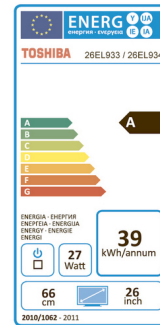

> 26EL933G

LED-TV, HD-Ready, 100 Hz AMR

Die moderne LED-Hintergrundbeleuchtung der EL933G-Serie ermöglicht ein elegantes, schlankes Design und spart gleichzeitig Stromkosten. Mit integrierten Digital-Tunern für Antennen- und Kabelfernsehen können Sie ohne zusätzlichen Receiver fernsehen. Obendrein bietet der USB-Anschluss die Möglichkeit, digitale Fotos, Videos und Musik wiederzugeben.

LEDs wandeln Strom effizient in Licht um und liefern zusätzlich bessere Kontraste und leuchtendere Farben. Die Full-HD-Auflösung unterstreicht diese hervorragenden Eigenschaften zusätzlich.