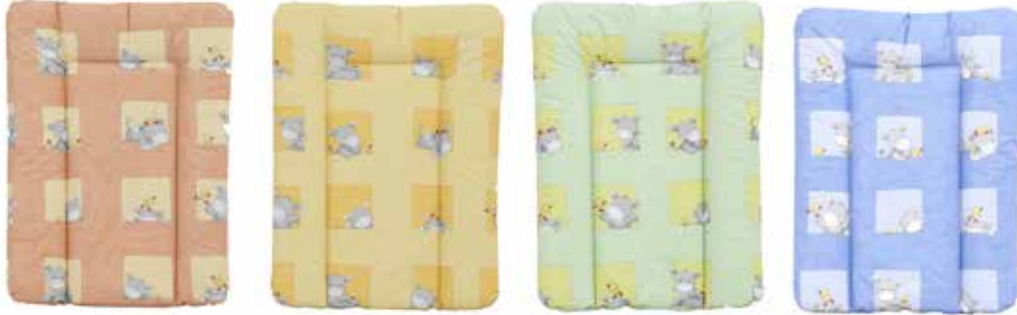

Navy 155-100-11

Rot 155-100-12

Wickelauflagen

Small

Maße 70x52 cm, sortiert, 154-705-99

Basic

Maße: 70x85 cm, Füllung 420 g, sortiert 154-708-99

Soft