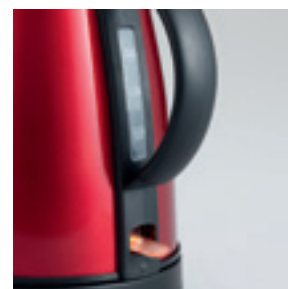

WK 9730

WK 9733 · WK 9736

WK 9724

WK 9727

DE
Wasserkocher
WK 9730 / rot-metallic-schwarz
EAN 4008146016837
WK 9733 / aubergine-metallic-schwarz
EAN 4008146016813
WK 9736 / orange-metallic-schwarz
EAN 4008146016851