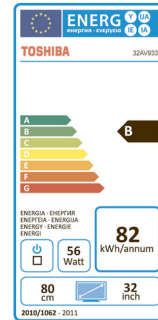

> 32AV933G

LCD-TV, HD-Ready, 50 Hz AMR