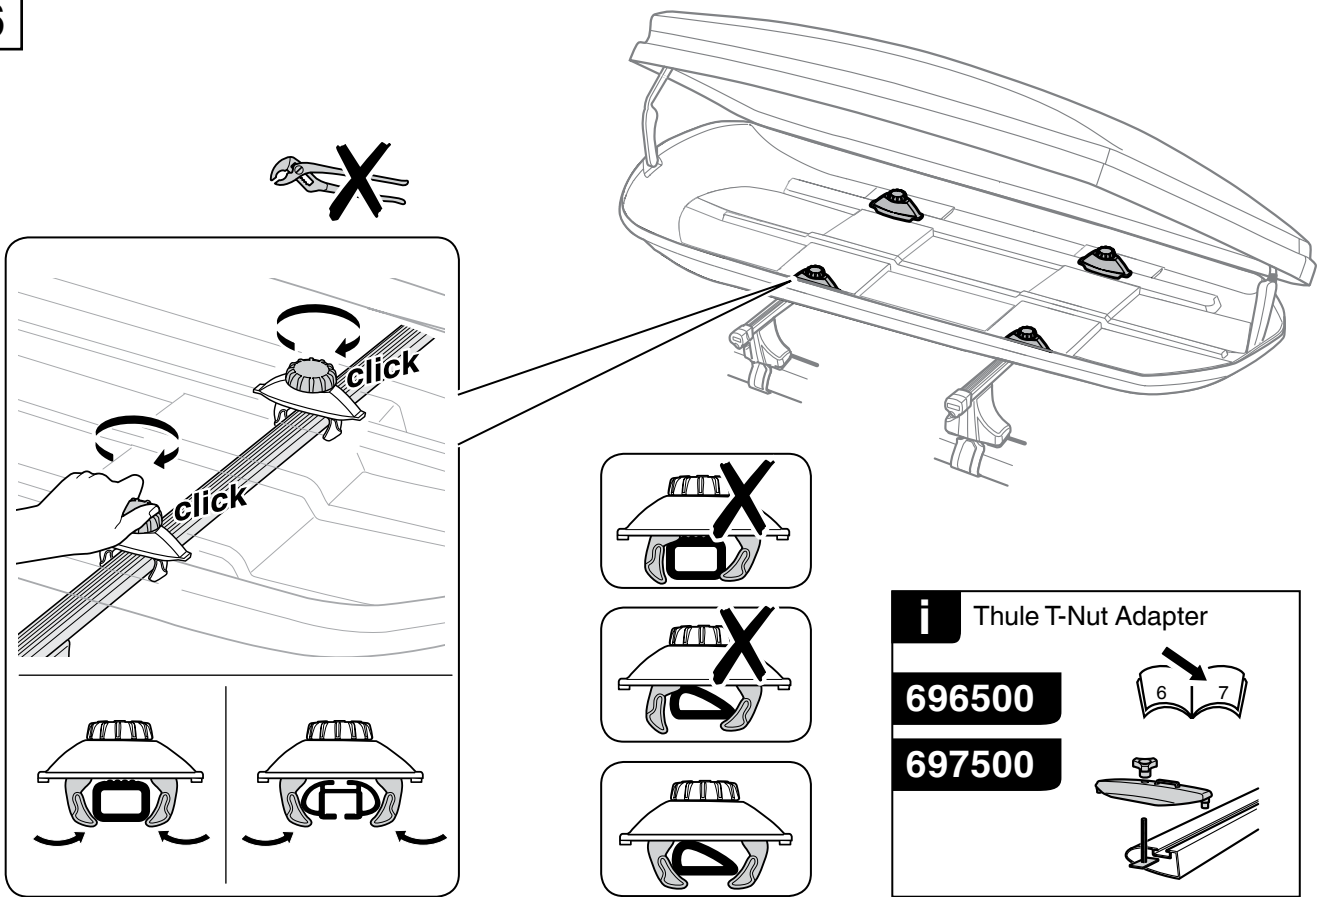

Instructions

Dynamic

3

4

5

6

i Thule T-Nut Adapter

696500 

697500 

7

x3

8

9

i

Dynamic 800: 18 kg
Dynamic 900: 22 kg

Max 75 kg

THULE
SWEDEN
**ONE
KEY
SYSTEM**

544 (x4)

596 (x6)

588 (x8)

452 (x12)