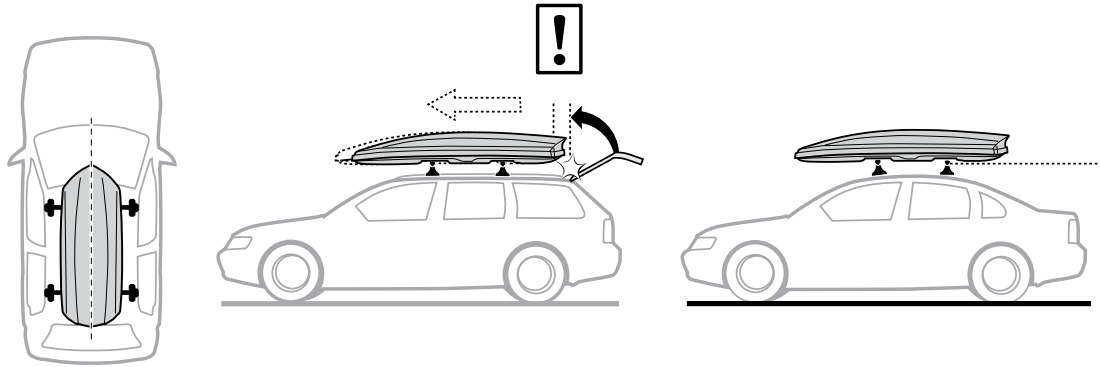

5

6

i Thule T-Nut Adapter

696500

697500