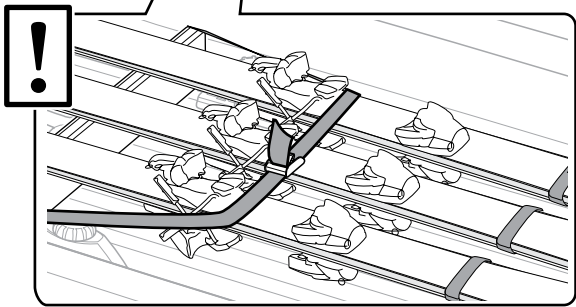

697500 

7

x3

8

9

i

Dynamic 800: 18 kg
Dynamic 900: 22 kg

Max 75 kg