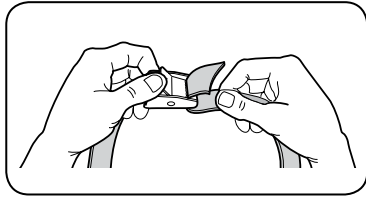

697500 

7

x3

8

9

i

Dynamic 800: 18 kg
Dynamic 900: 22 kg

Max 75 kg