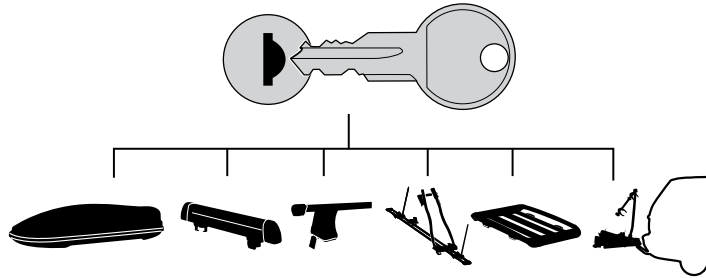

544 (x4)

596 (x6)

588 (x8)

452 (x12)