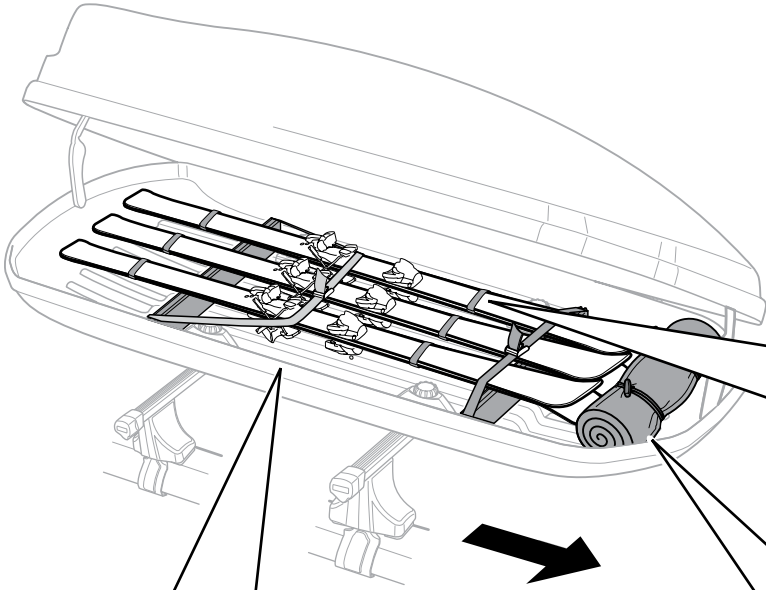

Instructions

Dynamic

3

4

5

6

i Thule T-Nut Adapter

696500 

697500 

7

x3

8

9

i

Dynamic 800: 18 kg
Dynamic 900: 22 kg

Max 75 kg