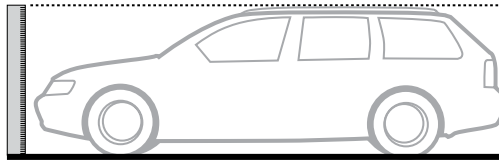

697500 

7

x3

8

9

i

Dynamic 800: 18 kg
Dynamic 900: 22 kg

Max 75 kg