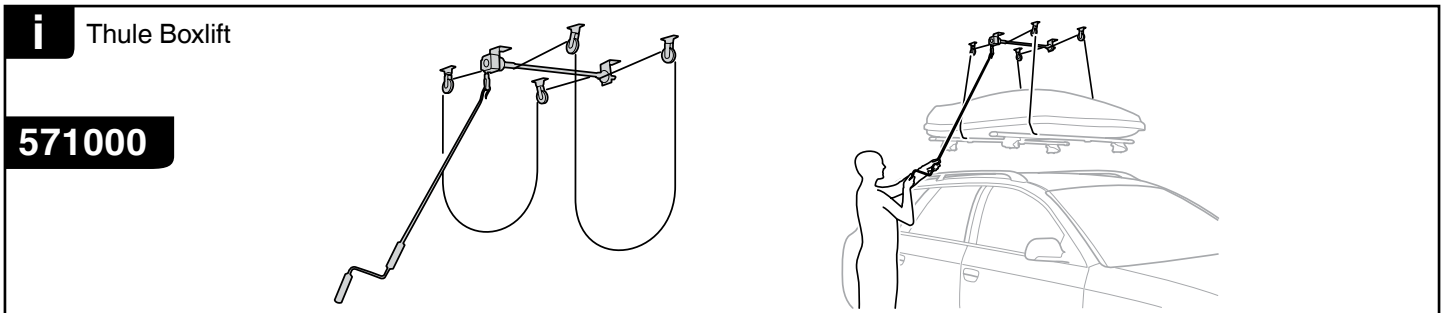

697500 

7

x3

8

9

i

Dynamic 800: 18 kg
Dynamic 900: 22 kg

Max 75 kg

THULE
SWEDEN
**ONE
KEY
SYSTEM**

544 (x4)

596 (x6)

588 (x8)

452 (x12)