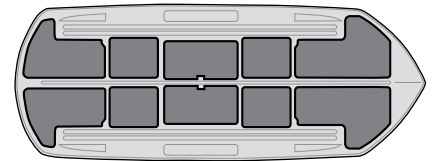

697500 

7

x3

8

9

i

Dynamic 800: 18 kg
Dynamic 900: 22 kg

Max 75 kg

THULE
SWEDEN
**ONE
KEY
SYSTEM**

544 (x4)

596 (x6)

588 (x8)

452 (x12)