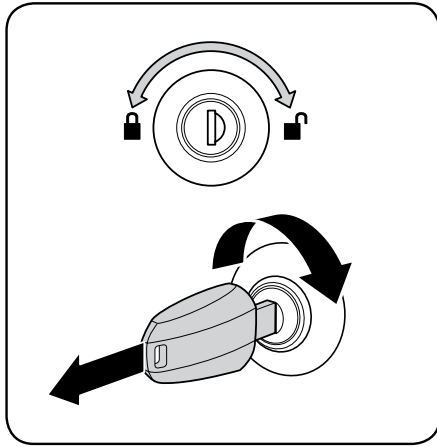

697500 

7

x3

8

9

i

Dynamic 800: 18 kg
Dynamic 900: 22 kg

Max 75 kg