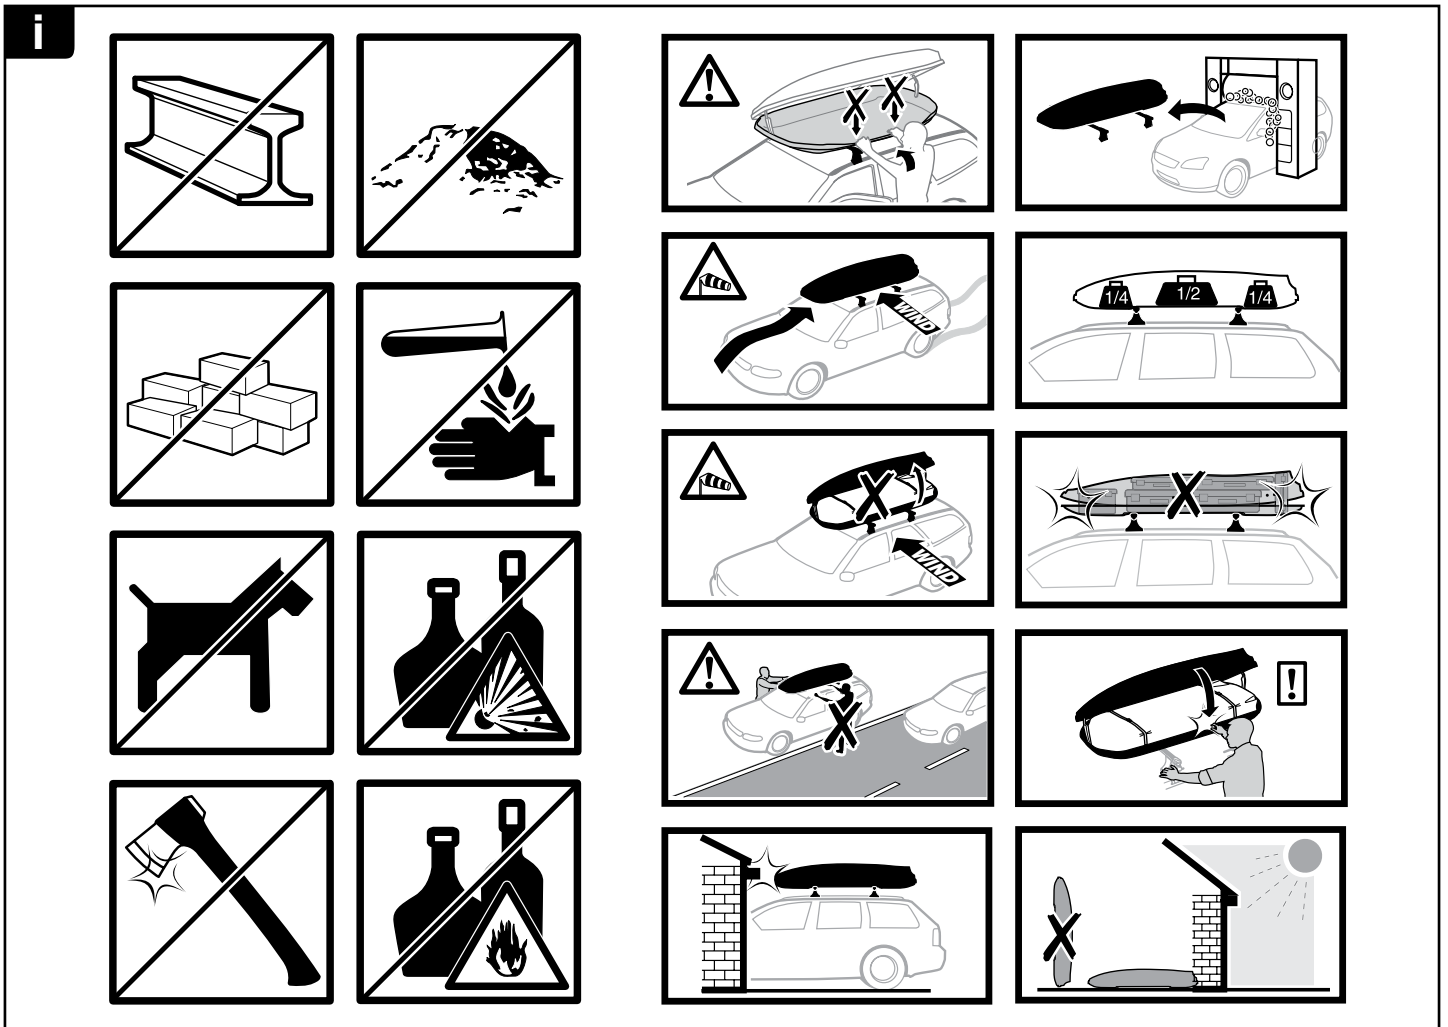

697500 

7

x3

8

9

i

Dynamic 800: 18 kg
Dynamic 900: 22 kg

Max 75 kg