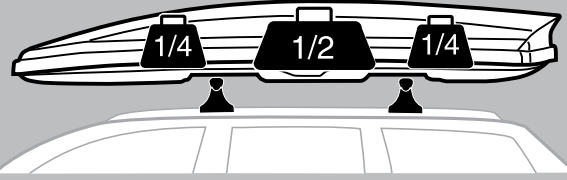

697500 

7

x3

8

9

i

Dynamic 800: 18 kg
Dynamic 900: 22 kg

Max 75 kg