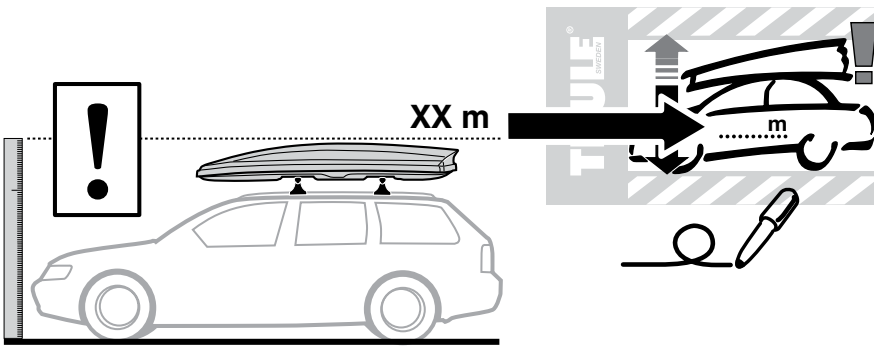

697500 

7

x3

8

9

i

Dynamic 800: 18 kg
Dynamic 900: 22 kg

Max 75 kg