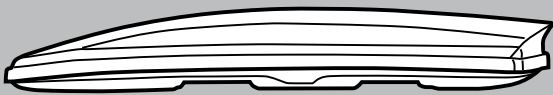

697500 

7

x3

8

9

i

Dynamic 800: 18 kg
Dynamic 900: 22 kg

Max 75 kg