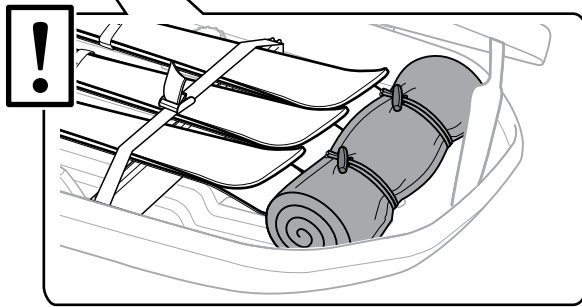

697500 

7

x3

8

9

i

Dynamic 800: 18 kg
Dynamic 900: 22 kg

Max 75 kg