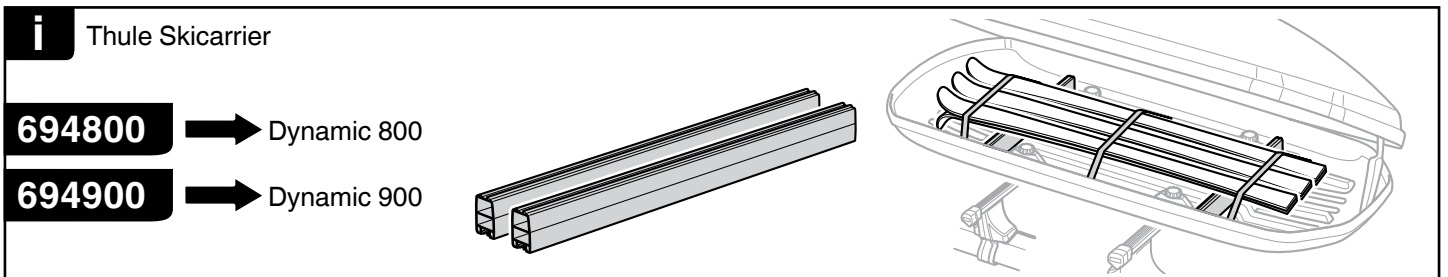

697500 

7

x3

8

9

i

Dynamic 800: 18 kg
Dynamic 900: 22 kg

Max 75 kg

THULE
SWEDEN
**ONE
KEY
SYSTEM**

544 (x4)

596 (x6)

588 (x8)

452 (x12)