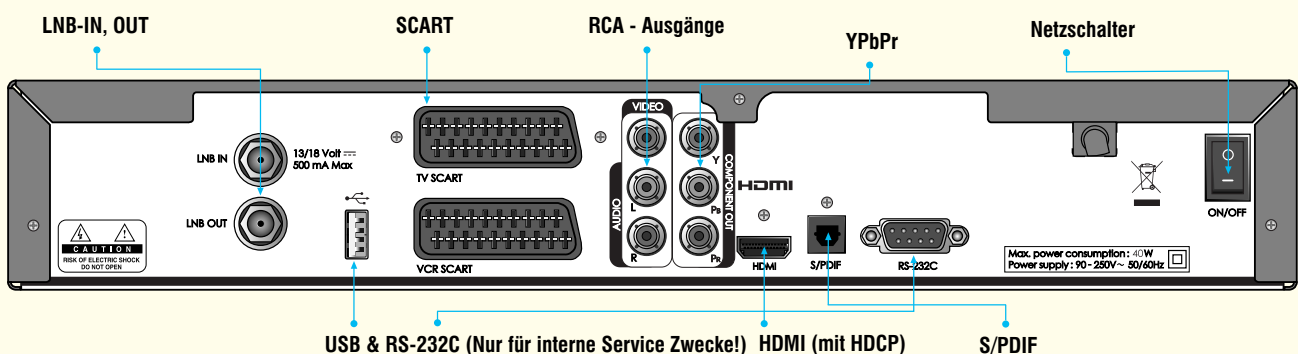

Anschlüsse