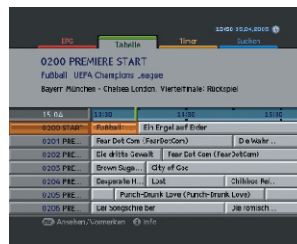

07 Benutzeroberfläche

- Benutzerfreundliche Elektronische Programmzeitschrift
- Komfortable Erstinstallation mit Voreinstellungen und Hilfen
- Bildschirmenü in mehreren Sprachen verfügbar