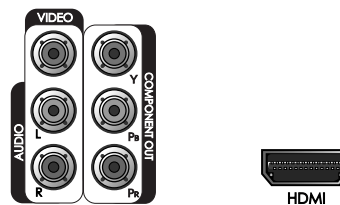

PR-HD1000

Eigenschaften und Funktionen

01 PREMIERE Smartcard Reader

- Das Zugangssystem für PREMIERE ist bereits integriert

- Für weitere Abo-Sender stehen zwei Common Interface Schächte zur Verfügung

02 High Definition

- HDTV - steht für High Definition Fernsehen - Das hochauflösende Fernsehen der Zukunft (MPEG-4 AVC/H.264 und MPEG2)

- MPEG4/H.264 - verbessertes Kompressionsverfahren für digitales Fernsehen und HDTV, Nachfolger von MPEG-2
- Videoformate 1080i, 720p - Bildformate für HDTV: "p" steht für progressive (Vollbilder) und "i" steht für interlaced (Halbbilder)

03 Standard Definition

- SDTV - steht für Standard Definition Fernsehen und somit für das herkömmliche Fernsehen (PAL).

- Der PR-HD1000 sorgt dank modernstem Bildverbesserungsverfahren auch bei SDTV - Sendungen für schärfere Bilder über den HDMI oder YUV - Ausgang