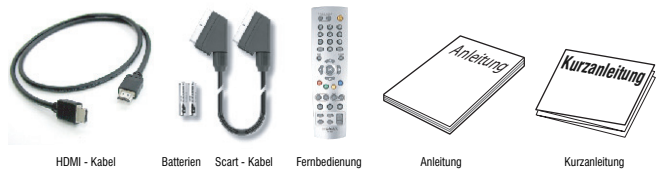

08 Zubehör

- HDMI - Kabel, Batterien, Scart - Kabel, Fernbedienung, Anleitung, Kurzanleitung

Weitere Eigenschaften und Funktionen

- Gleichzeitiges Abspielen von einer Sendung über HDMI, YPbPr oder Scart
- Anschlüsse: HDMI (HDCP), YPbPr, 2 Scart, S/PDIF, RCA
- Formatauflösung: 1080i, 720p, 576p
- DVB-S2 und DVB-S kompatibel
- Sendersortierung numerisch, alphabetisch, nach TV/Radio, Satellitengruppe und FTA (frei empfangbare Programme)
- Timer-Funktion (gekoppelt mit EPG) ermöglicht u.a. Ein- und Ausschalten zu festgelegten Zeiten
- Unterstützung des Jugendschutzes
- Erweiterte Informationsanzeige mit ausführlichen Programminformationen
- Kindersicherung (Sperrungen des Systems, Sperrungen aller Kanäle)
- Einteilen der Sender in persönliche Kategorien
- Komfortable Sendersuche
- Automatische Softwareaktualisierung
- DVB-C 1.0, 1.2, USALS
- Hervorragend geeignet mit einem HUMAX LCD-TV