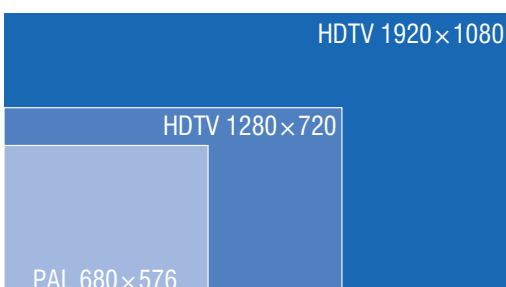

- HDTV - steht für High Definition Fernsehen - Das hochauflösende Fernsehen der Zukunft (MPEG-4 AVC/H.264 und MPEG2)

- MPEG4/H.264 - verbessertes Kompressionsverfahren für digitales Fernsehen und HDTV, Nachfolger von MPEG-2
- Videoformate 1080i, 720p - Bildformate für HDTV: "p" steht für progressive (Vollbilder) und "i" steht für interlaced (Halbbilder)