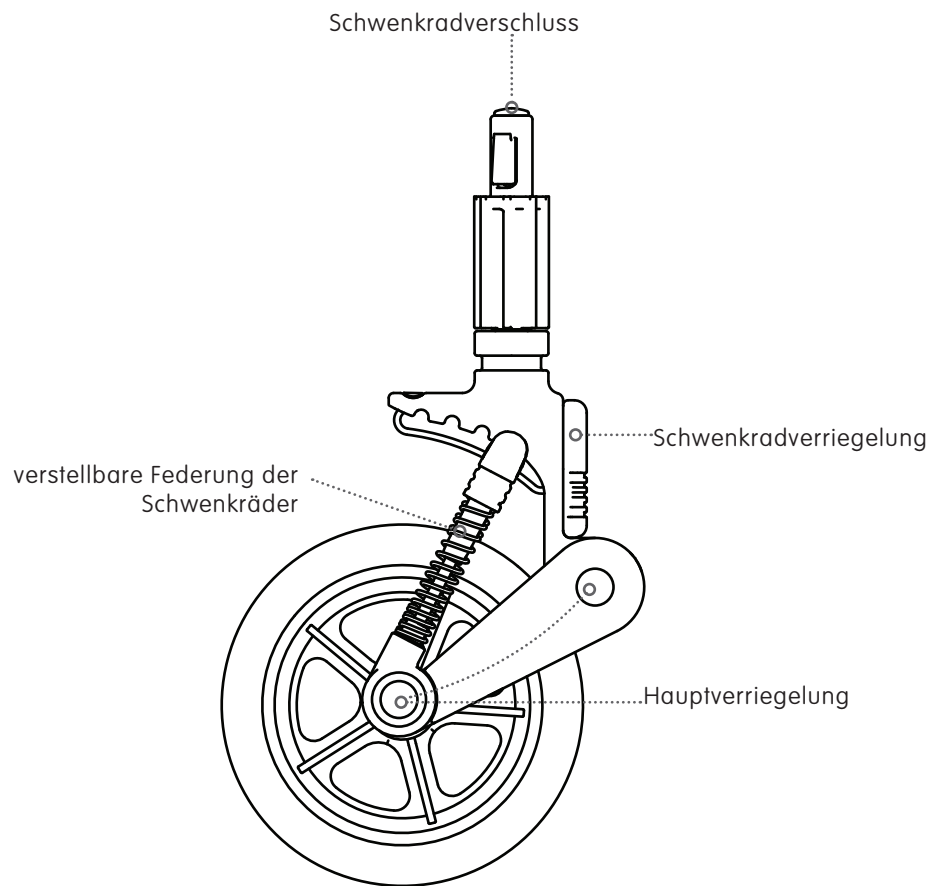

liegeaufsatz bugaboo cameleon

rahmen für liegeaufsatz und sitz bugaboo cameleon

chassis bugaboo cameleon

Radaufhängung

Schaumgummimaterial
(der Schiebebügel)

die schwenkräder 6" bugaboo cameleon

die luftbereifung 12" bugaboo cameleon