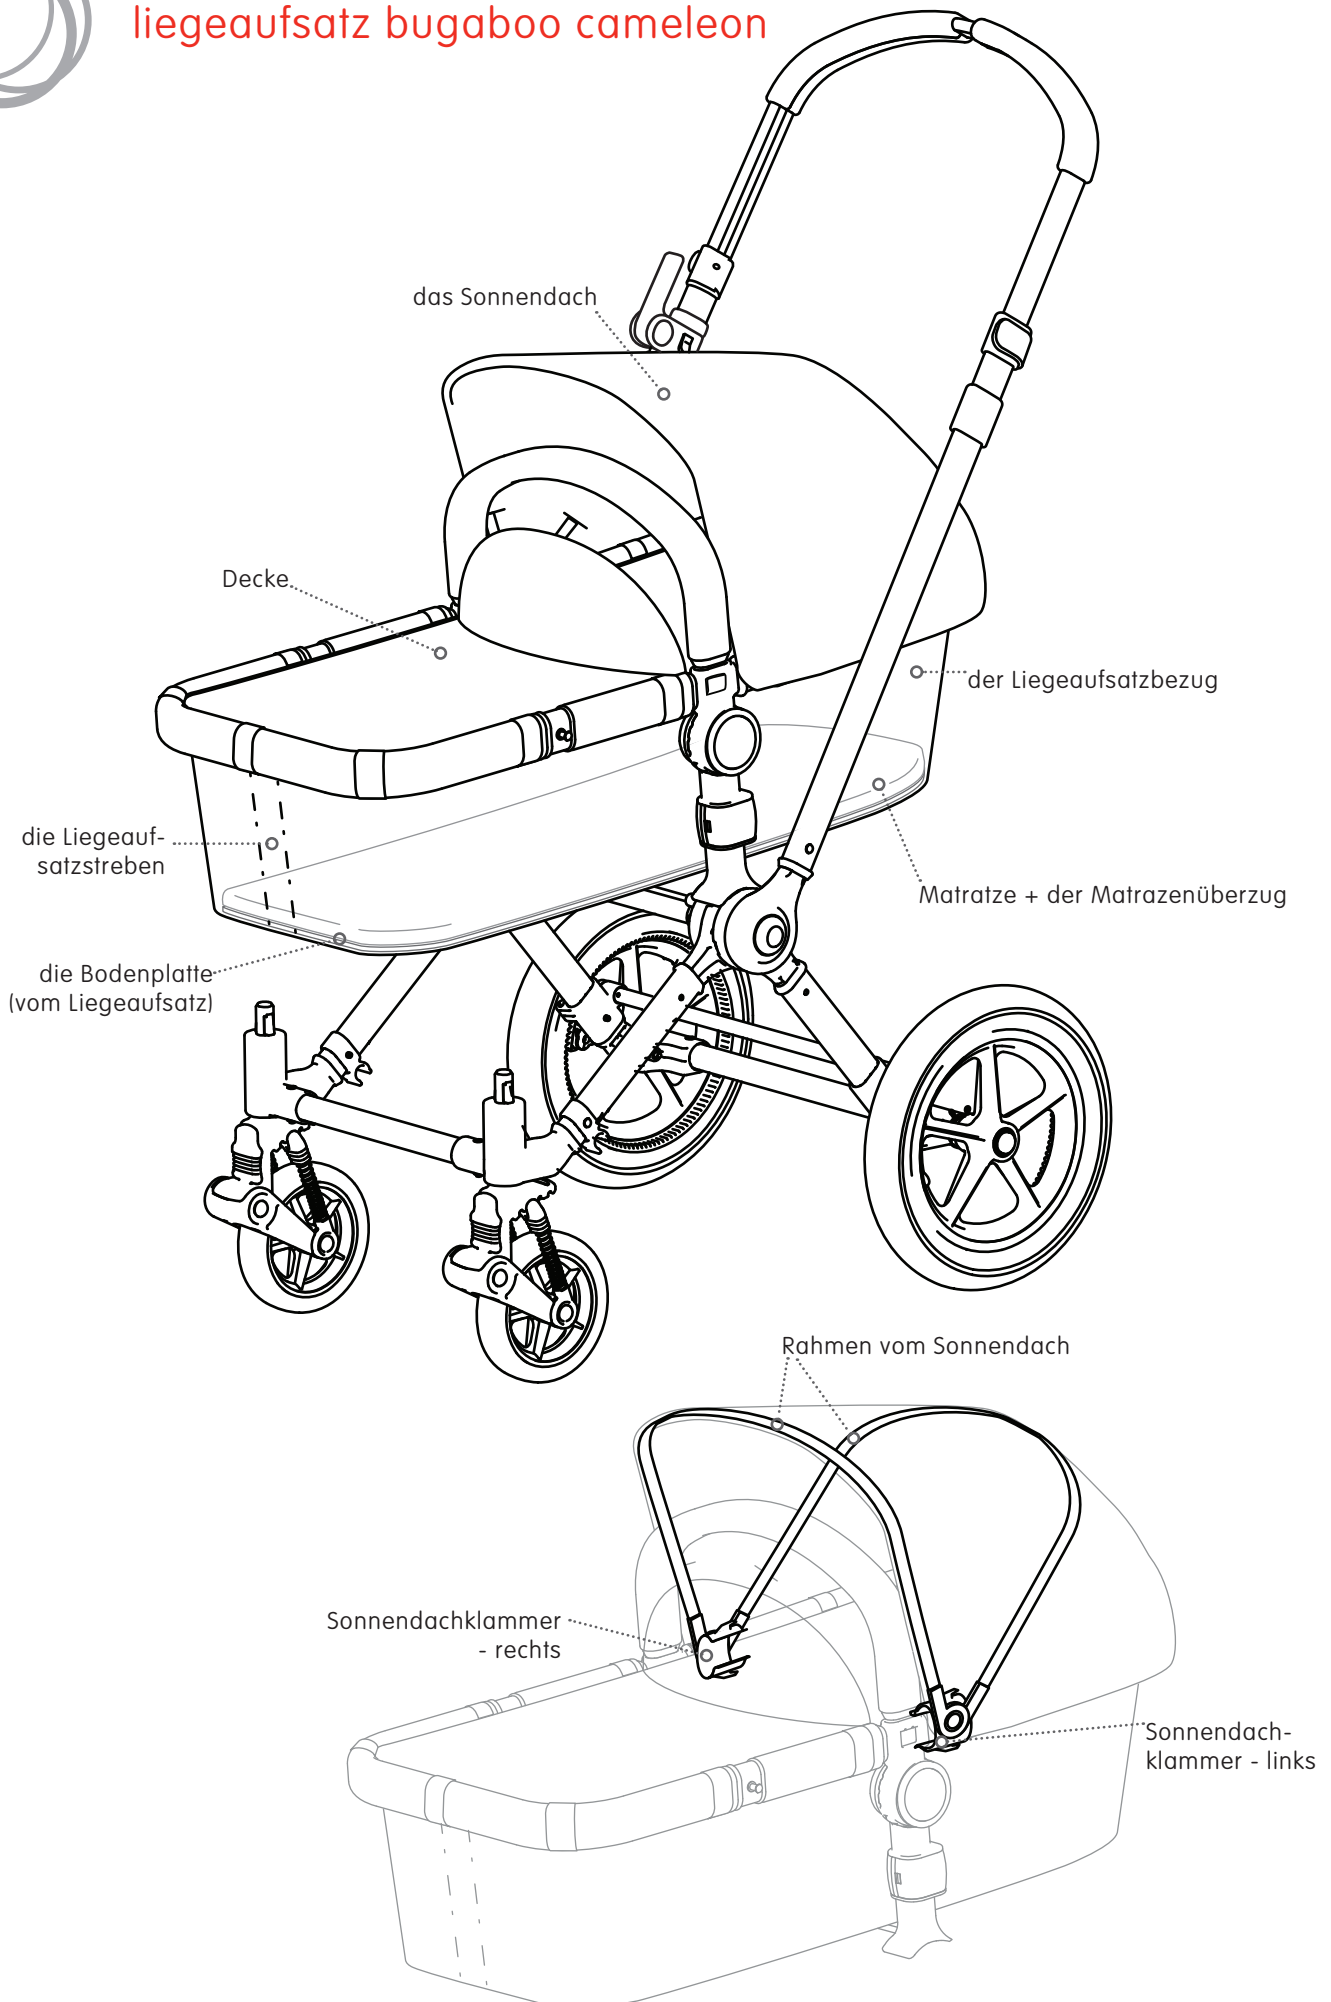

liegeaufsatz bugaboo cameleon

rahmen für liegeaufsatz und sitz bugaboo cameleon

chassis bugaboo cameleon

Radaufhängung

Schaumgummimaterial
(der Schiebebügel)

die schwenkräder 6" bugaboo cameleon

die luftbereifung 12" bugaboo cameleon