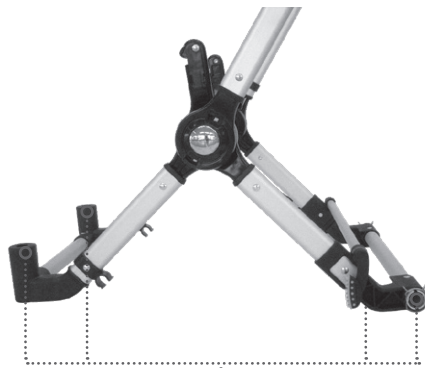

liegeaufsatz bugaboo cameleon

rahmen für liegeaufsatz und sitz bugaboo cameleon

chassis bugaboo cameleon

Radaufhängung

Schaumgummimaterial
(der Schiebebügel)

die schwenkräder 6" bugaboo cameleon

die luftbereifung 12" bugaboo cameleon