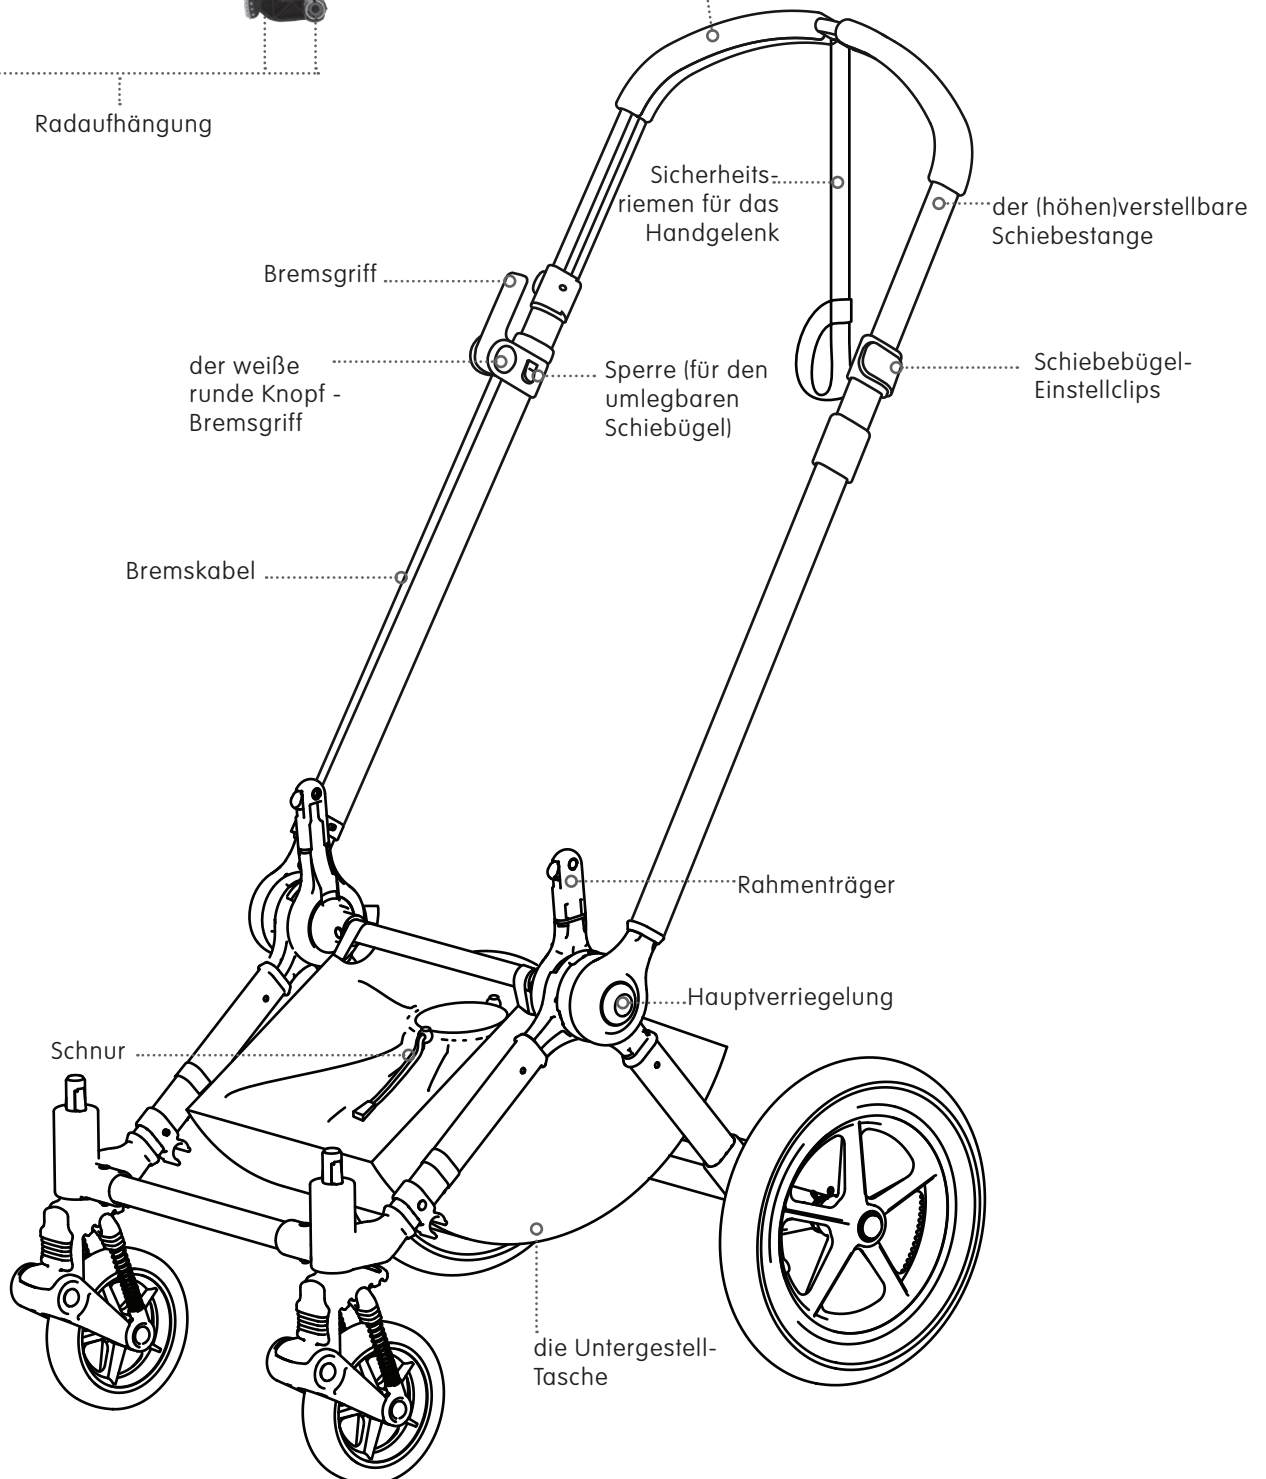

liegeaufsatz bugaboo cameleon

rahmen für liegeaufsatz und sitz bugaboo cameleon

chassis bugaboo cameleon

Radaufhängung

Schaumgummimaterial
(der Schiebebügel)

die schwenkräder 6" bugaboo cameleon

die luftbereifung 12" bugaboo cameleon