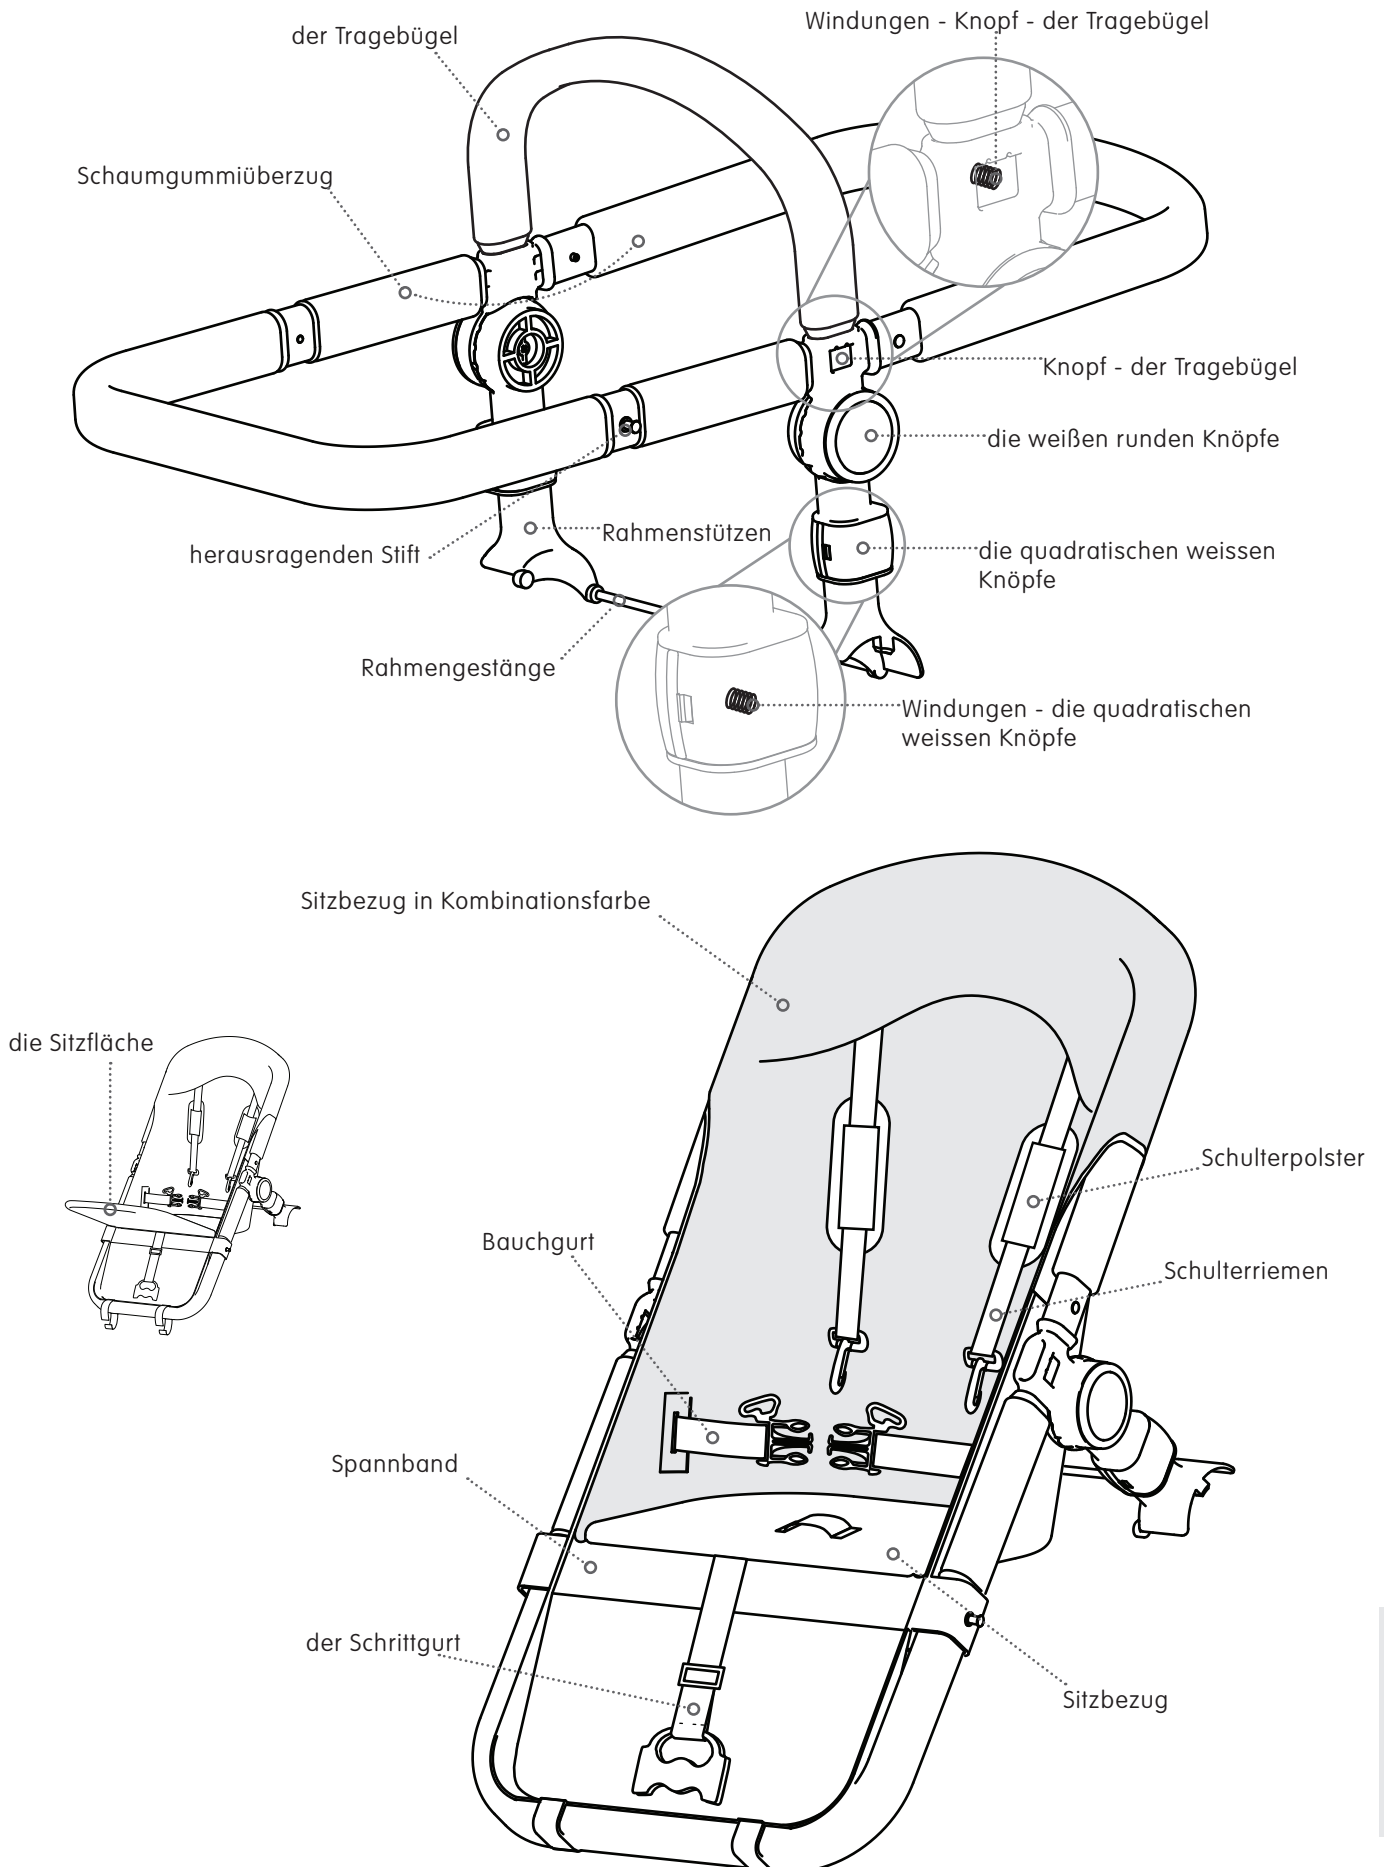

liegeaufsatz bugaboo cameleon

rahmen für liegeaufsatz und sitz bugaboo cameleon

chassis bugaboo cameleon

Radaufhängung

Schaumgummimaterial
(der Schiebebügel)

die schwenkräder 6" bugaboo cameleon

die luftbereifung 12" bugaboo cameleon