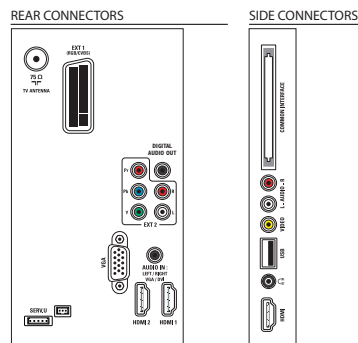

- Einfache Bedienung: Benutzerfreundliche Taste HOME, Bildschirm-Benutzerhandbuch
- Bildschirmformat-Anpassung: 4:3, AutoFill, Autozoom, Breitbildformat 14:9, Breitbildformat 16:9, Untertitel-Zoom, SuperZoom, Nicht skaliert, Breitbild
- Videotext: 1000 Seiten Smart Text
- Upgradefähige Firmware: Assistent für autom. Firmware-Akt., Firmware-Upgrade über USB

Tuner/Empfang/Übertragung

- Digitales Fernsehen: DVB-C MPEG2*, DVB-C MPEG4*, DVB-T MPEG2*, DVB-T MPEG4*
- Video-Wiedergabe: NTSC, PAL, Secam

Power

- Netzstrom: 220 – 240 V, 50 Hz
- Umgebungstemperatur: 5 °C bis 35 °C
- Energieeffizienzklasse: C
- Stromversorgung mit EU-Energie-Label: 92 W
- Jährlicher Energieverbrauch: 134 kWh
- Standby-Stromverbrauch: 0,3 W
- Energiesparfunktionen: Eco mode (Ökomodus), Menü für Stromspareinstellungen, Bildabschaltung (bei Radiobetrieb)
- Bleihaltig: Ja*

Abmessungen

- Abmessungen Box (B x H x T): 1150 x 650 x 160 mm
- Abmessungen Gerät (B x H x T): 912,3 x 577,1 x 84,1 mm
- Abmessungen Gerät inkl. Fuß (B x H x T): 912,3 x 625,2 x 236,4 mm
- Produktgewicht: 10,3 kg
- Produktgewicht (+ Ständer): 12,8 kg
- Gewicht (inkl. Verpackung): 17,2 kg
- Kompatible Wandhalterung: Anpassbar, 300 x 200 mm

Zubehör

- Mitgeliefertes Zubehör: Netzkabel, Fernbedienung, 2 AAA-Batterien, Design Tischfuß, Benutzerhandbuch, Kurzanleitung, Garantiekarte

Ausstellungsdatum
2012-06-27

Version: 5.5.6

12 NC: 8670 000 74084
EAN: 87 12581 59195 3

© 2012 Koninklijke Philips Electronics N.V.
Alle Rechte vorbehalten.

Technische Daten können ohne vorherige Ankündigung geändert werden. Die Marken sind Eigentum von Koninklijke Philips Electronics N.V. oder der jeweiligen Firmen.

www.philips.com

* Der Fernseher unterstützt DVB-T-Empfang für Free-to-Air-Übertragungen. Bestimmte DVB-T-Betreiber werden möglicherweise nicht unterstützt. Eine aktuelle Liste dieser Betreiber finden Sie in den FAQs auf der Philips Support-Website. Bei einigen Betreibern sind Conditional Access und ein Abonnement erforderlich. Weitere Informationen erhalten Sie von Ihrem Betreiber.

* 8-Tage-EPG, Service nicht in allen Ländern verfügbar

* Energieverbrauch in kWh pro Jahr, beruhend auf dem Stromverbrauch des Fernsehers, wenn dieser 4 Stunden pro Tag an 365 Tagen in Betrieb ist. Der tatsächliche Energieverbrauch hängt davon ab, wie der Fernseher verwendet wird.

* Einige Komponenten dieses Fernsehers, bei denen technologisch keine Alternative besteht, enthalten Blei. Dies entspricht der geltenden Ausnahmeregelung der RoHS-Richtlinie.