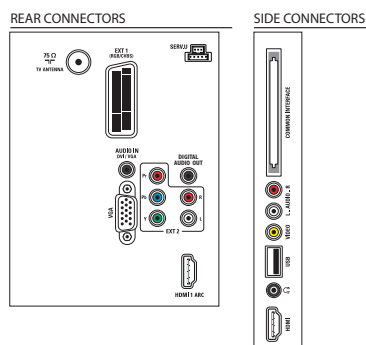

- Einfache Bedienung: Benutzerfreundliche Taste HOME, Bildschirm-Benutzerhandbuch
- Bildschirmformat-Anpassung: 4:3, AutoFill, Autozoom, Breitbildformat 14:9, Breitbildformat 16:9, Untertitel-Zoom, SuperZoom, Nicht skaliert, Breitbild
- Videotext: 1000 Seiten Smart Text
- Upgradefähige Firmware: Assistent für autom. Firmware-Akt., Firmware-Upgrade über USB

Tuner/Empfang/Übertragung

- Digitales Fernsehen: DVB-C MPEG2*, DVB-C MPEG4*, DVB-T MPEG2*, DVB-T MPEG4*
- Video-Wiedergabe: NTSC, PAL, Secam

Power

- Netzstrom: 220 – 240 V, 50 Hz
- Umgebungstemperatur: 5 °C bis 35 °C
- Energieeffizienzklasse: C
- Stromversorgung mit EU-Energie-Label: 72 W
- Jährlicher Energieverbrauch: 105 kWh
- Standby-Stromverbrauch: 0,3 W
- Energiesparfunktionen: Eco mode (Ökomodus), Menü für Stromspareinstellungen, Lichtsensor, Bildabschaltung (bei Radiobetrieb)
- Bleihaltig: Ja*

Abmessungen

- Abmessungen Box (B x H x T): 1000 x 610 x 160 mm
- Abmessungen Gerät (B x H x T): 795,6 x 508,4 x 93 mm
- Abmessungen Gerät inkl. Fuß (B x H x T): 795,6 x 557,6 x 221,4 mm
- Produktgewicht: 8,35 kg
- Produktgewicht (+ Ständer): 10 kg
- Gewicht (inkl. Verpackung): 12,7 kg
- Kompatible Wandhalterung: 200 x 200 mm

Zubehör

- Mitgeliefertes Zubehör: Netzkabel, Fernbedienung, 2 AAA-Batterien, Design Tischfuß, Benutzerhandbuch, Kurzanleitung, Garantiekarte

Ausstellungsdatum
2012-05-29

Version: 5.5.7

12 NC: 8670 000 69162
EAN: 87 12581 57880 0

© 2012 Koninklijke Philips Electronics N.V.
Alle Rechte vorbehalten.

Technische Daten können ohne vorherige Ankündigung geändert werden. Die Marken sind Eigentum von Koninklijke Philips Electronics N.V. oder der jeweiligen Firmen.

www.philips.com

* Der Fernseher unterstützt DVB-T-Empfang für Free-to-Air-Übertragungen. Bestimmte DVB-T-Betreiber werden möglicherweise nicht unterstützt. Eine aktuelle Liste dieser Betreiber finden Sie in den FAQs auf der Philips Support-Website. Bei einigen Betreibern sind Conditional Access und ein Abonnement erforderlich. Weitere Informationen erhalten Sie von Ihrem Betreiber.

* 8-Tage-EPG, Service nicht in allen Ländern verfügbar

* Energieverbrauch in kWh pro Jahr, beruhend auf dem Stromverbrauch des Fernsehers, wenn dieser 4 Stunden pro Tag an 365 Tagen in Betrieb ist. Der tatsächliche Energieverbrauch hängt davon ab, wie der Fernseher verwendet wird.

* Einige Komponenten dieses Fernsehers, bei denen technologisch keine Alternative besteht, enthalten Blei. Dies entspricht der geltenden Ausnahmeregelung der RoHS-Richtlinie.