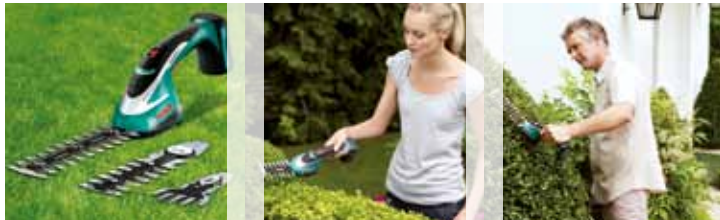

ASB 10,8 LI-Akku- Strauchscherer.

Unsere kraftvollste Strauchscherer für außergewöhnliche Mobilität.

Das Schneiden von Sträuchern war noch nie so einfach. Mit einem Gewicht von nur 900 g lassen sich mit unserer ASB 10,8 LI-Akku-Strauchscherer Gehölze und junge Hecken souverän in die gewünschte Form bringen. Durch ein ausbalanciertes Design exzellent manövrierbar und mit unserem „Anti-Blockier“-System für kontinuierliches Schneiden ohne zu verkanten.

Leistung unter Kontrolle: Kompaktes und handliches Gerät mit patentiertem „Anti-Blockier“-System für extra Schneidleistung ohne zu blockieren

Lange Laufzeit: Bis zu 100 Minuten und nur 900 Gramm

Immer einsatzbereit: Geräte mit hochwertigen Lithium-Ionen-Akkus, integrierter Ladezustandsanzeige und 3 Stunden Ladezeit

	Set ASB 10,8 LI	ASB 10,8 LI
Batterietyp	Lithium-Ionen	Lithium-Ionen
Batteriespannung	10,8 V	10,8 V
Ladezustandsanzeige	✓	✓
Ladezeit	3 h	3 h
Laufzeit	Bis zu 100 min	Bis zu 100 min
„Anti-Blockier“-System	✓	✓
Messerabstand	8 mm	8 mm
Strauchmesserlänge	200 mm und 120 mm	200 mm
Grasmesserbreite	100 mm	-
Gewicht	900 g	900 g
Bestell-Nr.	0 600 856 301	0 600 856 300