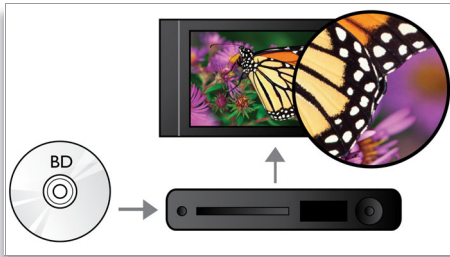

PHILIPS
sense and simplicity

Besonderheiten

Untertitelverschiebung

Die Untertitelverschiebung ist eine Funktion, mit der Benutzer die Position von Filmuntertiteln auf dem Bildschirm eines Fernsehers oder Computers bequem verändern können. Mit der Fernbedienung können die Untertitel auf dem Bildschirm nach oben und unten verschoben werden. Auf Breitbildgeräten, z. B. 21:9 Cinema-Fernsehern und Projektoren, werden Untertitel manchmal abgeschnitten. Um diese besser lesen zu können, muss der Benutzer das Bildschirmformat anpassen, was der Idee von Breitbildgeräten widerspricht. Mit der Untertitelverschiebung kann das optimale Bildschirmformat beibehalten werden, während die Untertitel ideal auf dem Bildschirm positioniert sind.

Wiedergabe von Blu-ray Discs

Blu-ray Discs können hochauflösende Daten wie Fotos mit einer Auflösung von 1920 x 1080, die für hochauflösende Bilder steht, speichern. Szenen werden zum Leben erweckt, indem Details hervorstechen, Bewegungen flüssig werden und Bilder kristallklar sind. Blu-ray bietet zudem