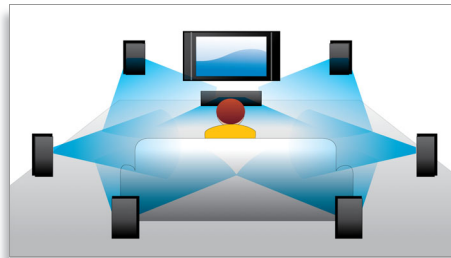

Dolby TrueHD

Dolby TrueHD bietet 7.1-Kanäle des besten Sounds von Ihren Blue-ray-Discs. Die Audiowiedergabe ist praktisch nicht zu unterscheiden vom Studio-Master. So hören Sie das, was Sie laut Hersteller hören sollten. Dolby TrueHD vervollständigt ihr hochauflösendes Home Entertainment Erlebnis.