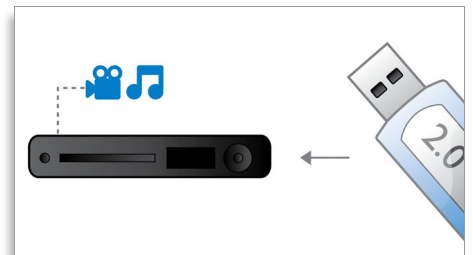

High-Speed-USB 2.0-Verbindung

Die universelle serielle Schnittstelle, kurz USB genannt, ist ein Standardprotokoll für den problemlosen Anschluss von PCs, Peripheriegeräten und Unterhaltungselektronik. High-Speed USB-Geräte haben eine Datenübertragungsrate von bis zu 480 Mbit/s, im Gegensatz zu den 12 Mbit/s des ursprünglichen USB-Standards. Mit der High-Speed USB 2.0-Verbindung müssen Sie lediglich Ihr USB-Gerät anschließen, den Film, den Musiktitel oder das Foto auswählen und die Wiedergabe starten.