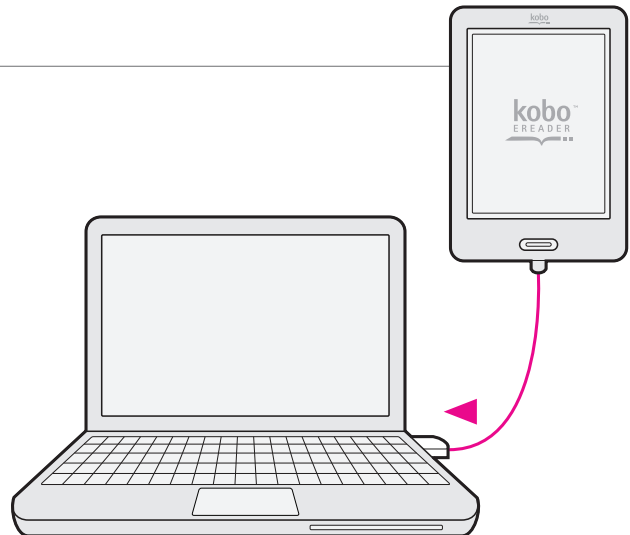

Welcome! Bienvenue! ¡Bienvenido(a)!

1

- Turn your eReader on.
- Allumez votre lecteur électronique.
- Prenda el lector electrónico.

2

- To setup your eReader, first install free Kobo desktop software for your computer. Download at: www.kobosetup.com
- Installez le logiciel de bureau gratuit pour votre ordinateur. Téléchargez-le au : www.kobosetup.com
- Instale el software de escritorio gratis en su computadora. Descargue en: www.kobosetup.com

3

- Follow the setup instructions and start reading in minutes!
- Suivez les instructions d'installation et commencez à lire en quelques minutes!
- ¡Siga las instrucciones de configuración y estará leyendo en minutos!

YOUR EREADER

- a) On/Off slider
- b) Touch screen
- c) Micro SD card slot*
- d) USB port
- e) Home button

*Note: Reset button on back.
* Micro SD card purchased separately.*

VOTRE LECTEUR ÉLECTRONIQUE

- a) Interrupteur marche-arrêt
- b) Écran tactile
- c) Fente pour carte Micro SD*
- d) Port USB
- e) Button accueil