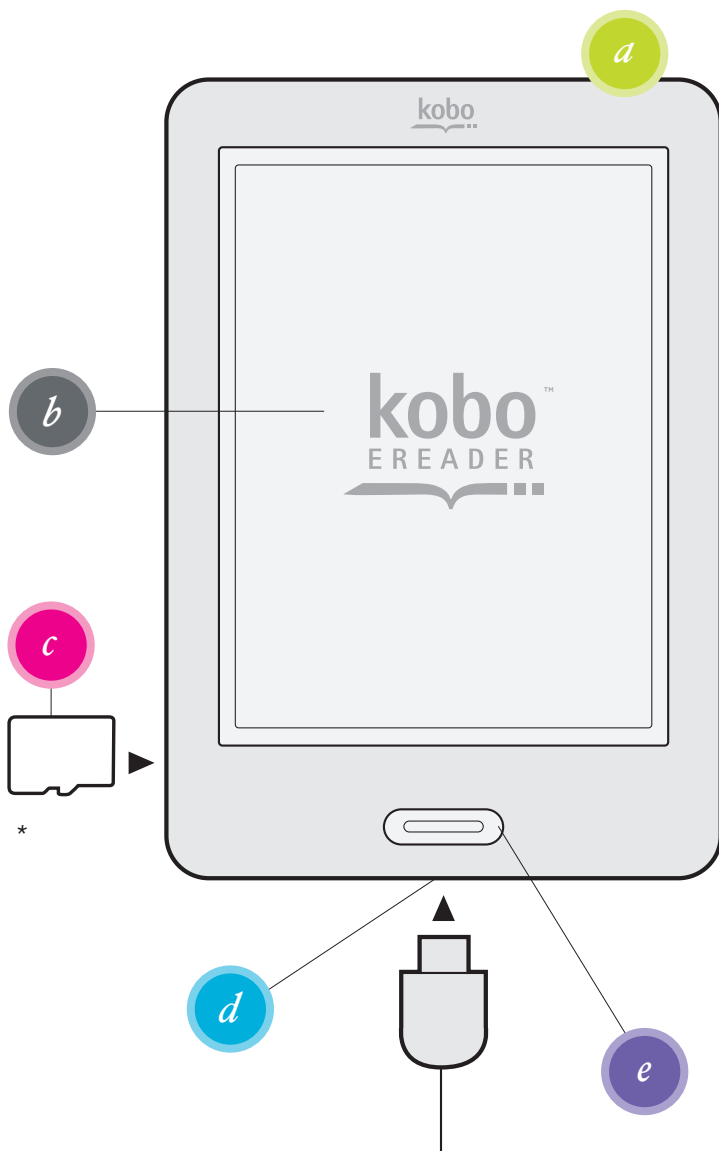

Welcome! Bienvenue! ¡Bienvenido(a)!

1

- Turn your eReader on.
- Allumez votre lecteur électronique.
- Prenda el lector electrónico.

2

- To setup your eReader, first install free Kobo desktop software for your computer. Download at: www.kobosetup.com
- Installez le logiciel de bureau gratuit pour votre ordinateur. Téléchargez-le au : www.kobosetup.com
- Instale el software de escritorio gratis en su computadora. Descargue en: www.kobosetup.com

3

- Follow the setup instructions and start reading in minutes!
- Suivez les instructions d'installation et commencez à lire en quelques minutes!
- ¡Siga las instrucciones de configuración y estará leyendo en minutos!

YOUR EREADER

- a) On/Off slider
- b) Touch screen
- c) Micro SD card slot*
- d) USB port
- e) Home button

*Note: Reset button on back.
* Micro SD card purchased separately.*

VOTRE LECTEUR ÉLECTRONIQUE

- a) Interrupteur marche-arrêt
- b) Écran tactile
- c) Fente pour carte Micro SD*
- d) Port USB
- e) Button accueil