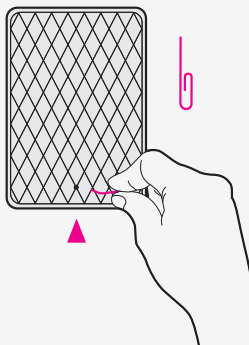

- To restart your eReader: Insert the end of a paperclip into the hole on the back and press until you feel a click.
- Pour redémarrer votre lecteur électronique : Insérer le bout d'une trombone dans le trou à l'arrière et presser jusqu'à ce que vous sentez un clique.
- Para reiniciar su lector electrónico: Inserte la punta de un sujetapapeles (clip) en el orificio al respaldo y oprima hasta sentir un clic.