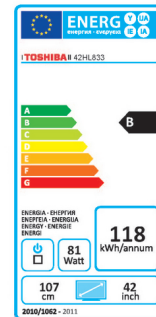

> 42HL833G
FULL HD, 100 HZ AMR, LED-TV

Moderne, stromsparende LED-Hintergrundbeleuchtung, Full-HD-Auflösung, digitaler Doppeltuner, zwei HDMI-Eingänge, USB-Anschluss für Fotos, Videos und Musik – der 42HL833 (107 cm Bilddiagonale) bietet viel Ausstattung zum attraktiven Preis.

LEDs wandeln Strom effizient in Licht um und liefern zusätzlich bessere Kontraste und leuchtendere Farben. Die Full-HD-Auflösung unterstreicht diese hervorragenden Eigenschaften zusätzlich.

LED TV

**FULL
HD**
1920x1080

LED TV

**FULL
HD**
1920x1080

> Bild

Bildschirmdiagonale (cm / Zoll)	107/42
Sichtbarer Panelbereich (H x V)	697.7 x 392.3
Bildformat	16:9
Bildschirmauflösung	1920 x 1080
Helligkeit (cd/m ²)	360
Dynamischer Kontrastbereich	3.000.000:1
Reaktionszeit (G to G) (ms)	8
Betrachtungswinkel (°)	178
LED-TV	Ja
Edge LED	Ja
Full HD - High Definition 1080p	Ja
100 Hz Active	Ja
Motion Rate (AMR) / Bildwiederholrate	
24p Modus: Standard Sanft	Ja
Real Digital Picture	Ja
Digitale Rausch-Reduzierung	Ja
MPEG Rausch-Reduzierung	Ja
3D Digitaler Kamm-Filter	Ja
Active Backlight Control	Ja
3D Farb-Management	Ja
Farbtemperaturwahl	Ja
Manuelle Bildformateinstellung	Ja
Exact Scan Modus (nativ)	Ja

> Umwelteigenschaften

EU Eco Label	Ja
Energie-Klasse	B
Bleigehalt (Innerhalb der RoHS Grenzen inkl. Ausnahmen)	Ja
Quecksilbergehalt	<0,1 mg/kg

> Abmessungen

Breite (mm)	1070
Höhe ohne Standfuß (mm)	630
Höhe mit Standfuß (mm)	677
Tiefe ohne Standfuß (mm)	45
Tiefe mit Standfuß (mm)	238
Gewicht ohne Standfuß (kg)	13.6
Gewicht mit Standfuß (kg)	15
Verpackungsbreite (mm)	1086
Verpackungstiefe (mm)	128
Verpackungshöhe (mm)	782
Bruttogewicht (kg)	19