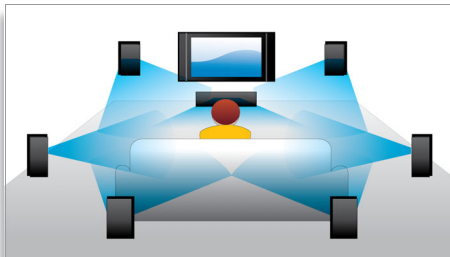

Dolby TrueHD und DTS-HD MA

DTS-HD Master Audio und Dolby TrueHD liefern feinsten 7.1 Sound von Ihren Blu-ray Discs. Die Audiowiedergabe ist praktisch nicht zu unterscheiden vom Studio-Master. So hören Sie das, was Sie der Regisseur hören lassen wollte. DTS-HD Master Audio und Dolby TrueHD vervollständigen Ihr hochauflösendes Home Entertainment.